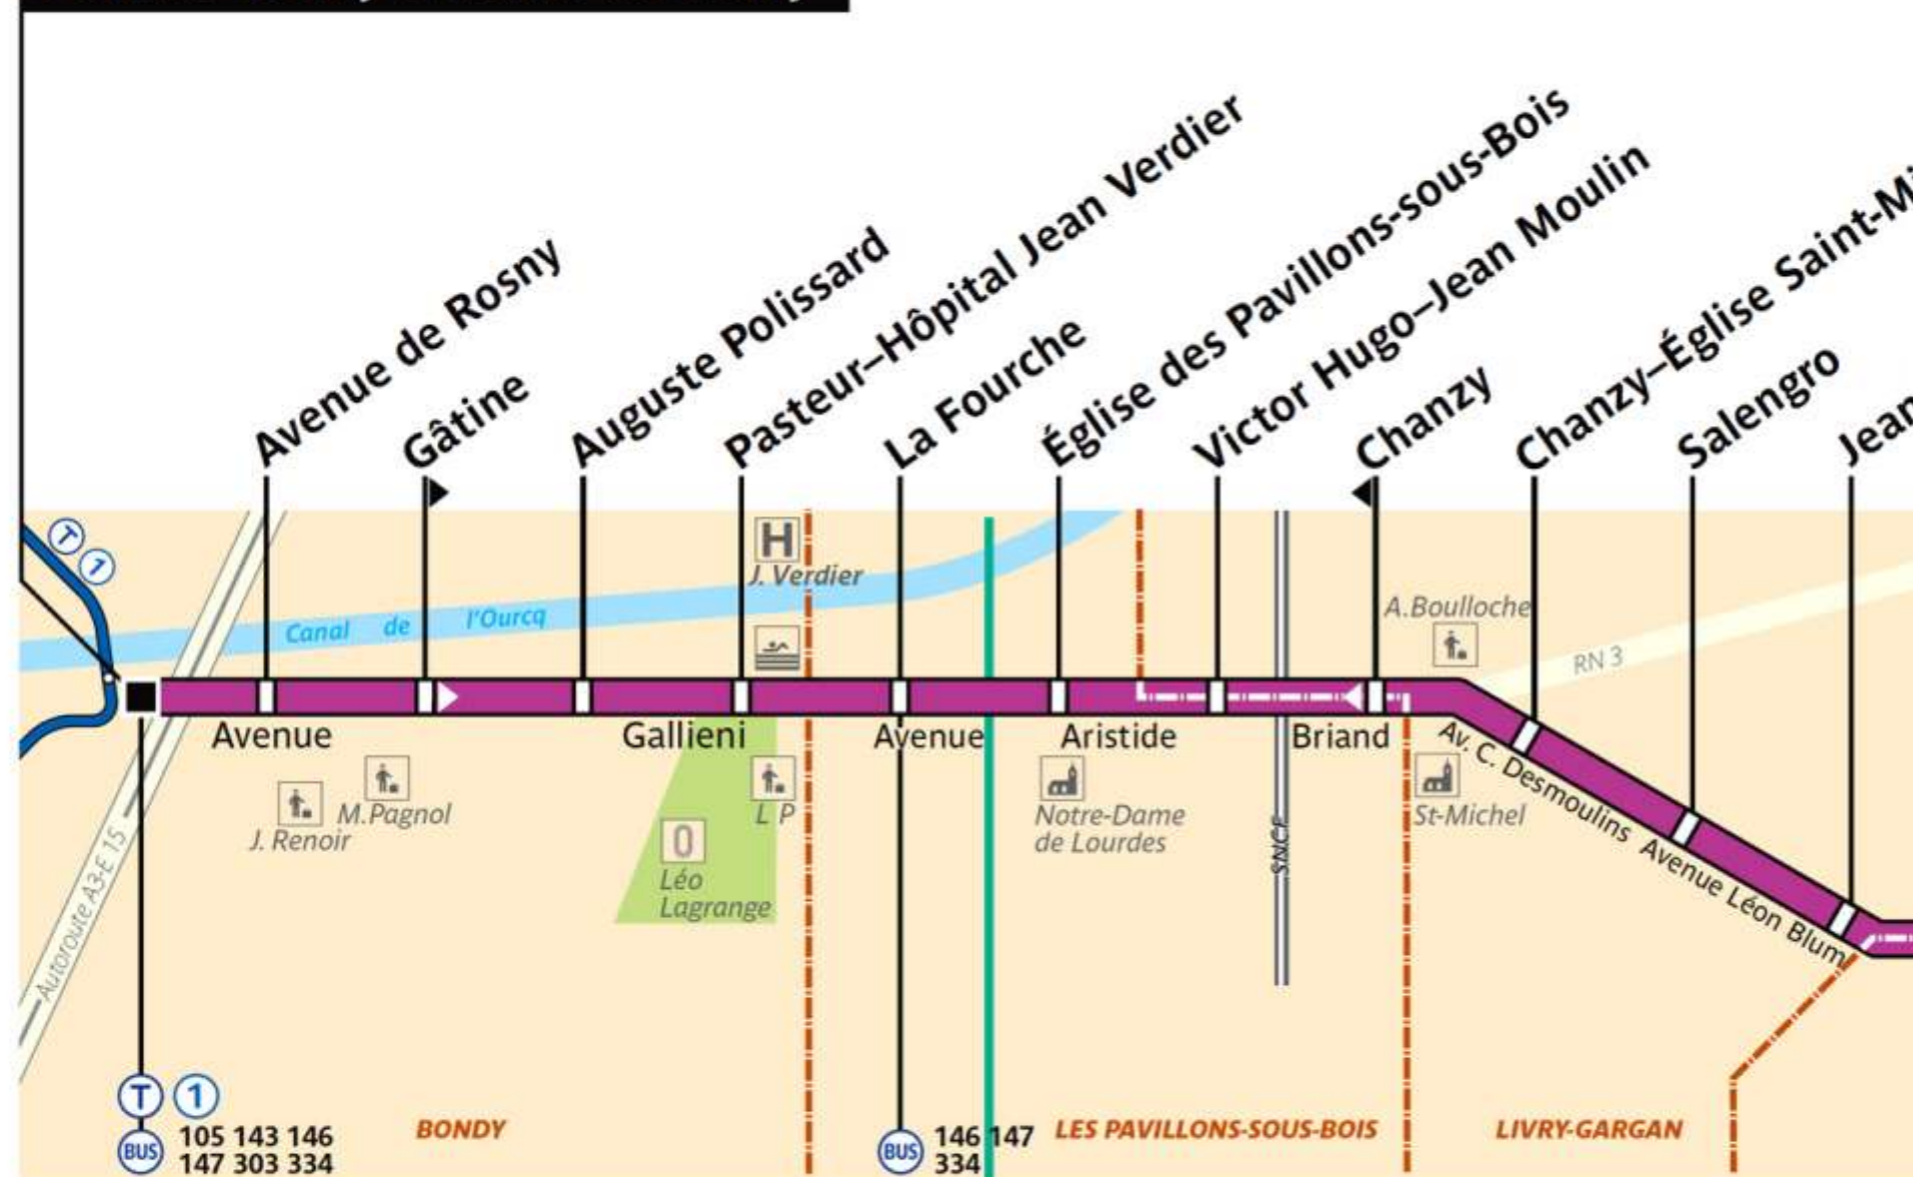

347

service clientèle 32 46
de lundi au vendredi de 7h à 21h
et de 9h à 17h les samedis, dimanches et jours fériés

RATP Paris Bus 347

Via - EUtouring.com
Reproduced with Permission

Pont de Bondy–Avenue de Rosny

ZONE TARIFAIRE 3

Hôtel de Ville de Montfermeil

Hôpital de Montfermeil

Itinéraire non desservi en soirée

ZONE TARIFAIRE 4