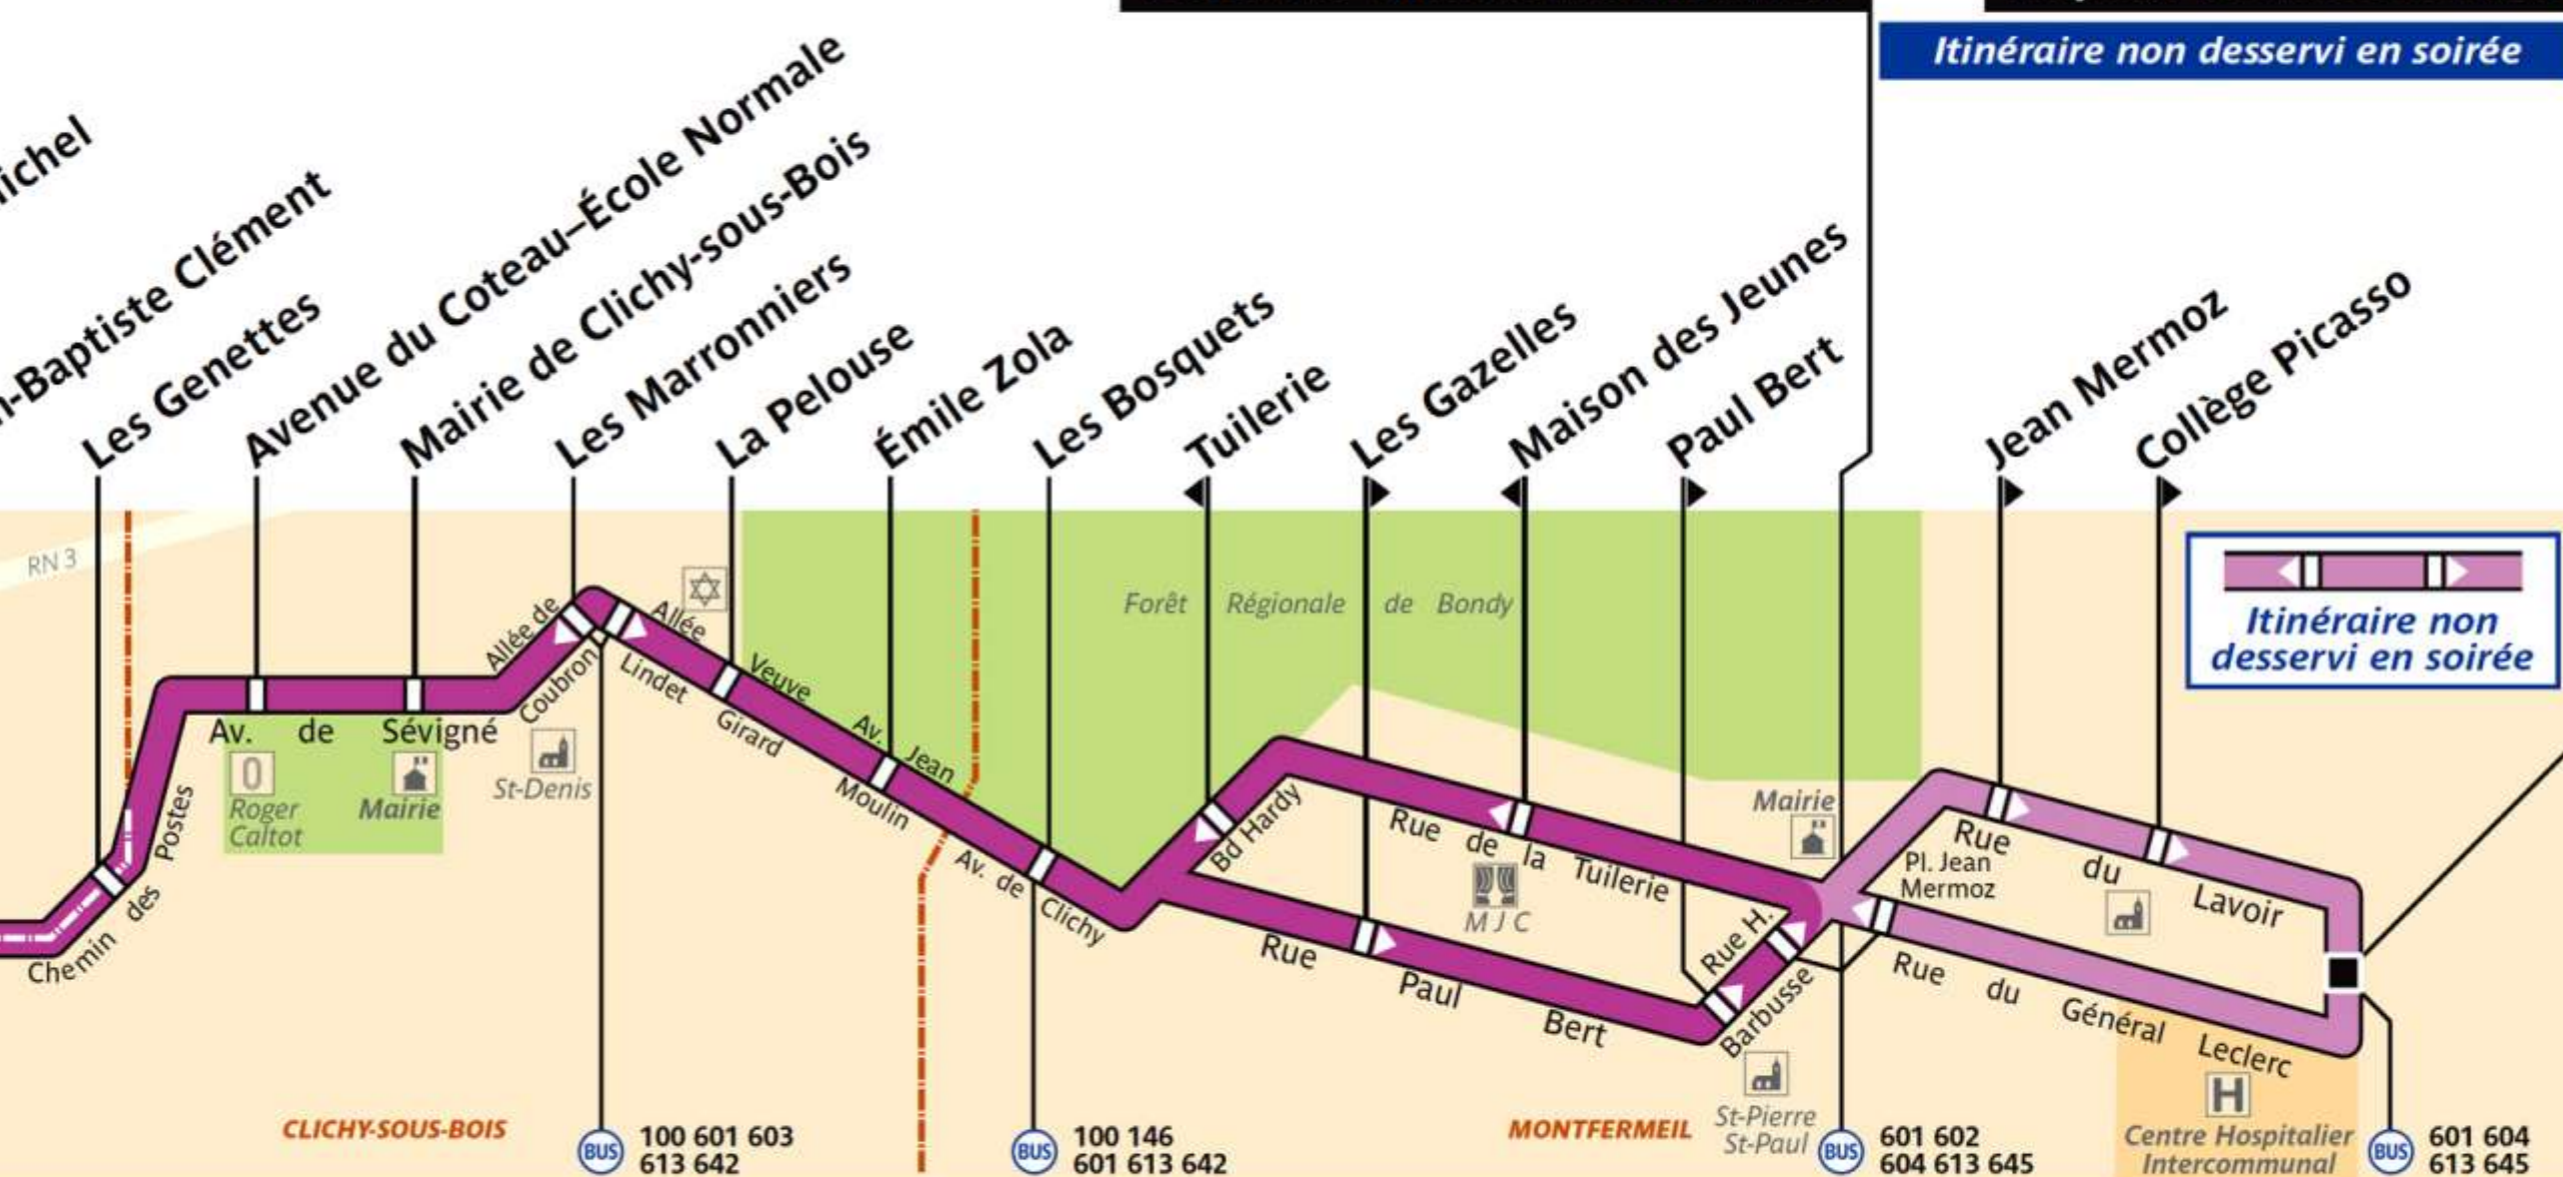

347

service clientèle 32 46
de lundi au vendredi de 7h à 21h
et de 9h à 17h les samedis, dimanches et jours fériés

RATP Paris Bus 347

Via - EUtouring.com
Reproduced with Permission

Pont de Bondy–Avenue de Rosny

ZONE TARIFAIRE 3

Hôtel de Ville de Montfermeil

Hôpital de Montfermeil

Itinéraire non desservi en soirée

ZONE TARIFAIRE 4