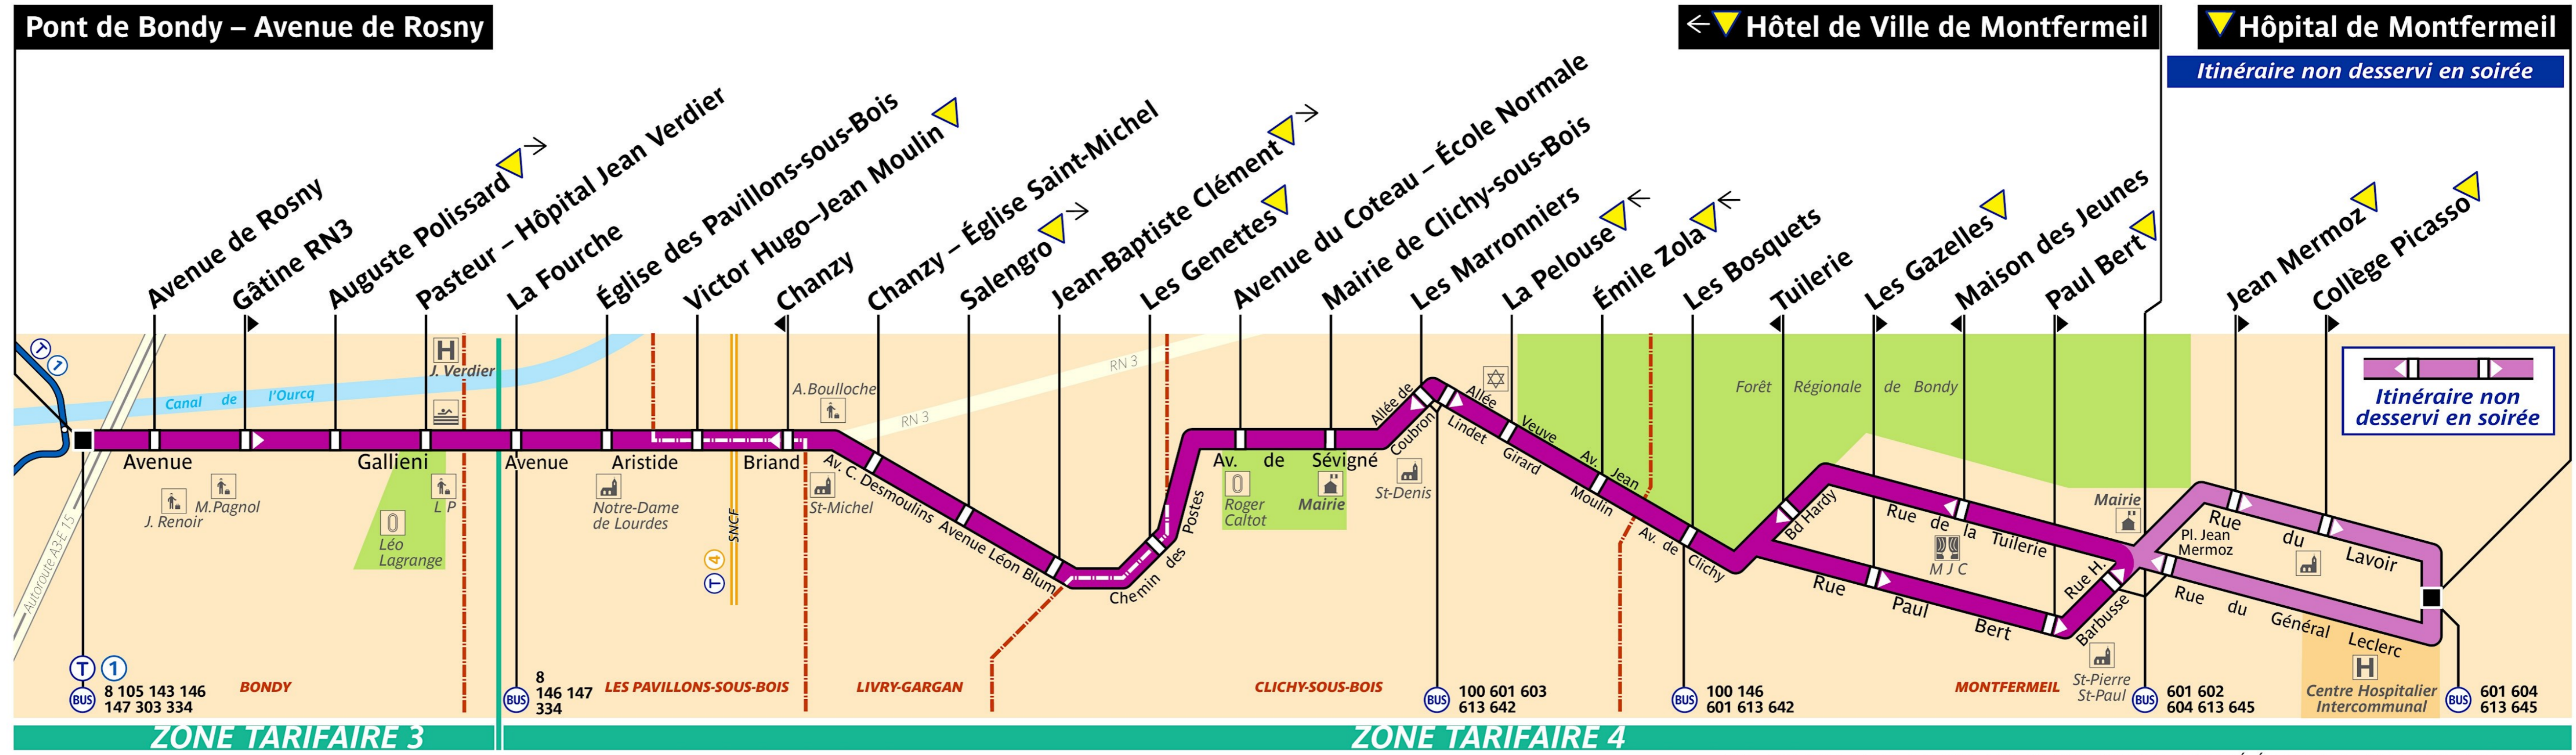

RATP Paris Bus 347 route map with stops, connections and street plan

# 347

Via - EUtouring.com  
 Reproduced with Permission  
 Paris bus routes

Arrêt non accessible aux UFR

**Pont de Bondy – Avenue de Rosny**

**← Hôtel de Ville de Montfermeil**

**▼ Hôpital de Montfermeil**

*Itinéraire non desservi en soirée*

*Itinéraire non desservi en soirée*

**BONDY**  
 8 105 143 146  
 147 303 334

**LES PAVILLONS-SOUS-BOIS**  
 8 146 147 334

**LIVRY-GARGAN**

**CLICHY-SOUS-BOIS**  
 100 601 603 613 642