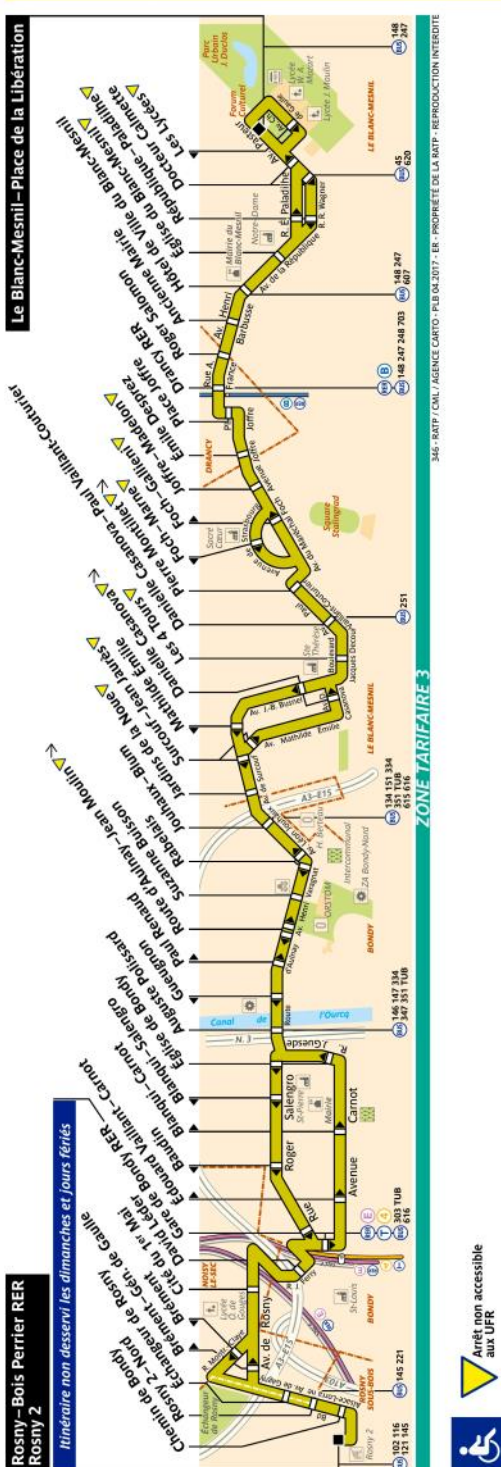

See more Paris bus routes
EUtouring.com/paris_bus_route_maps.html

Useful French to English translations

Lundi a vendredi - Monday to Friday
Samedi - Saturday
Dimanche et fetes - Sunday and holidays
Premier depart - First departure
Dernier - Latest departure
Toute l'annee - All year
Avant - Before
Apres - After
Intervalle entre 2 passages (en minutes)
Interval between 2 passes (in minutes)

RATP Paris Bus 346 timetables and route map

Rosy Bois Perrier RER Rosy 2 to Le Blanc-Mesnil Place de la Liberation

346 Fiche Horaires

Février 2021

Direction **Le Blanc-Mesnil-Place de la libération**

Au Départ Gare de Bondy RER

Toute l'année	Lundi à samedi	Dimanche & fériés
Premier départ :	05:30	06:30
Dernier départ :	22:30	22:30

Direction **Le Blanc-Mesnil-Place de la libération**

Au Départ de Rosny – Bois Perrier RER

Toute l'année	Lundi à samedi	Dimanche & fériés
Premier départ :	08:30	-
Dernier départ :	22:30	-

Direction **Rosny-Bois Perrier RER
Rosny 2**

Toute l'année	Lundi à samedi	Dimanche & fériés
Premier départ :	05:30	06:30
Dernier départ :	22:30	22:30

Service limité à Gare de Bondy RER, les dimanches et jours fériés.

Nous nous efforçons de respecter au mieux ces horaires donnés à titre indicatif, en fonction des conditions de circulation.

ratp.fr | applis RATP @ClientsRATP
34 24 (service gratuit + prix appel)
Service clientèle RATP • TSA 81250 • 75564 Paris Cedex 12

346 Fiche Horaires

Arrêt non accessible aux UPR

Février 2021

346 Fiche Horaires

Février 2021

Direction **Le Blanc-Mesnil-Place de la libération**

Septembre à Juin

	Lundi à vendredi	Samedi	Dimanche & fériés
avant 07:30	5' à 12'	12' à 18'	22' à 23'
07:30 à 14:30	6' à 14'	10' à 13'	20' à 24'
14:30 à 19:30	6' à 14'	10' à 13'	20' à 24'
19:30 à 21:00	10' à 18'	12' à 20'	20' à 24'
21:00 à 22:30	20' à 30'	20' à 30'	24'

Vacances scolaires

	Lundi à vendredi	Samedi	Dimanche & fériés
avant 07:30	5' à 15'	15' à 20'	22' à 23'
07:30 à 14:30	6' à 15'	10' à 18'	20' à 24'
14:30 à 19:30	6' à 15'	10' à 18'	20' à 24'
19:30 à 21:00	12' à 20'	15' à 16'	20' à 24'
21:00 à 22:30	20' à 30'	20' à 30'	24'

Juillet

	Lundi à vendredi	Samedi	Dimanche & fériés
avant 07:30	7' à 14'	17' à 25'	22' à 23'
07:30 à 14:30	7' à 18'	11' à 18'	20' à 24'
14:30 à 19:30	7' à 18'	11' à 18'	20' à 24'
19:30 à 21:00	12' à 20'	16' à 25'	20' à 24'
21:00 à 22:30	20' à 30'	25' à 30'	24'

Août

	Lundi à vendredi	Samedi	Dimanche & fériés
avant 07:30	13' à 16'	19' à 21'	22' à 23'
07:30 à 14:30	10' à 19'	13' à 22'	20' à 24'
14:30 à 19:30	10' à 19'	13' à 22'	20' à 24'
19:30 à 21:00	16' à 20'	22' à 25'	20' à 24'
21:00 à 22:30	20' à 30'	30'	24'

346 Fiche Horaires

Février 2021

Direction **Rosny-Bois Perrier RER
Rosny 2**

Septembre à Juin

	Lundi à vendredi	Samedi	Dimanche & fériés
avant 07:30	7' à 20'	10' à 20'	23'
07:30 à 14:30	7' à 14'	10' à 12'	20' à 24'
14:30 à 19:30	7' à 14'	10' à 12'	20' à 24'
19:30 à 21:00	14' à 20'	13' à 20'	20' à 24'
21:00 à 22:30	20' à 30'	20' à 30'	24'

Vacances scolaires

	Lundi à vendredi	Samedi	Dimanche & fériés
avant 07:30	14' à 23'	14' à 20'	22' à 23'
07:30 à 14:30	9' à 15'	11' à 18'	20' à 24'
14:30 à 19:30	9' à 15'	11' à 18'	20' à 24'
19:30 à 21:00	12' à 20'	16' à 18'	20' à 24'
21:00 à 22:30	20' à 30'	20' à 30'	24'

Juillet

	Lundi à vendredi	Samedi	Dimanche & fériés
avant 07:30	13' à 23'	16' à 18'	23'
07:30 à 14:30	10' à 18'	11' à 20'	20' à 24'
14:30 à 19:30	10' à 18'	11' à 20'	20' à 24'
19:30 à 21:00	12' à 20'	20' à 25'	20' à 24'
21:00 à 22:30	20' à 30'	25' à 30'	24'

Août

	Lundi à vendredi	Samedi	Dimanche & fériés
avant 07:30	15' à 22'	17' à 19'	23'
07:30 à 14:30	10' à 18'	13' à 22'	20' à 24'
14:30 à 19:30	10' à 18'	13' à 22'	20' à 24'
19:30 à 21:00	17' à 20'	22' à 27'	20' à 24'
21:00 à 22:30	20' à 30'	30'	24'

Nous nous efforçons de respecter au mieux ces horaires donnés à titre indicatif, en fonction des conditions de circulation.

ratp.fr | applis RATP 34 24 (service gratuit + prix appel) @ClientsRATP Service clientèle RATP TSA 81250 • 75564 Paris Cedex 12

Paris tourist information
www.eutouring.com

© EUtouring.com

Related Paris transport maps

- Paris Metro Maps
- Orly Airport shuttle services
- CDG Airport shuttle services
- RER train lines
- Paris tramway lines
- Paris buses