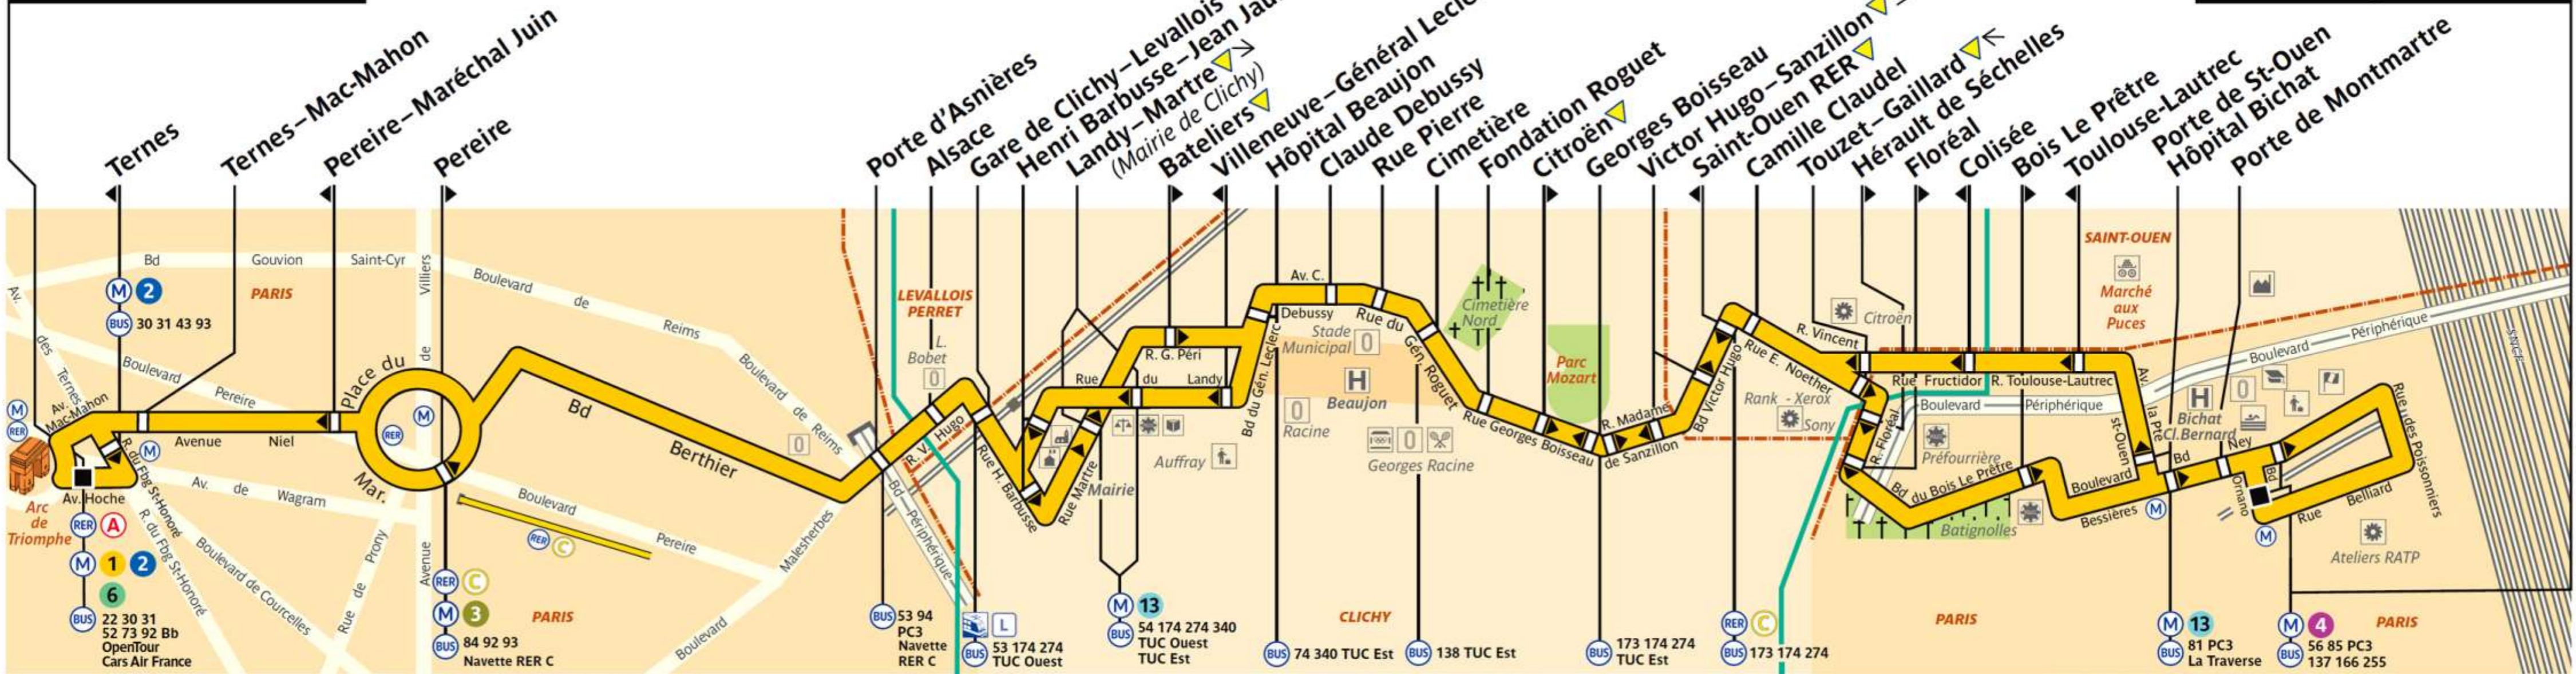

341

RATP Paris Bus 341

Via - EUtouring.com
Reproduced with Permission

Charles de Gaulle-Étoile

Porte de Clignancourt

ZONE TARIFAIRE 1

ZONE TARIFAIRE 2

ZONE TARIFAIRE 1