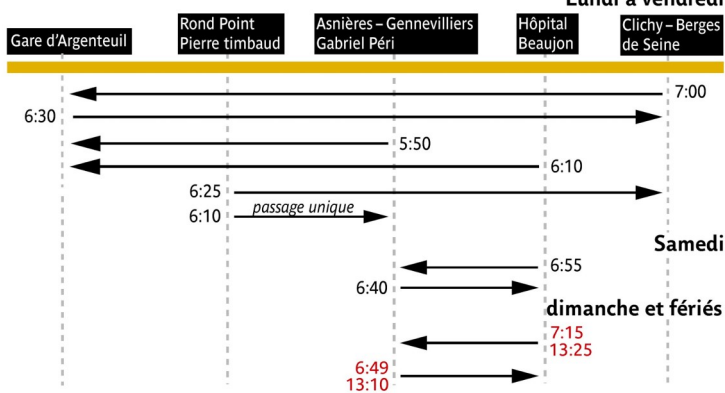

Lundi a vendredi - Monday to Friday
 Samedi - Saturday
 Dimanche et fetes - Sunday and holidays
 Premier depart - First departure
 Dernier - Latest departure
 Toute l'annee - All year
 Avant - Before
 Apres - After
 Intervalle entre 2 passages (en minutes)
 Interval between 2 passes (in minutes)

RATP Paris Bus 340 timetables and route map

Gare d'Argenteuil to Asnieres - Gennevilliers to Clichy - Berges de Seine

340 Fiche Horaires

Janvier 2020

Premiers départs

Le dimanche, 1 seul passage la matin (départ de 6:49 direction Hôpital Beaujon et 7:15 direction Asnières Gennevilliers) puis reprise de l'exploitation à 13:10 direction Hôpital Beaujon et 13:25 direction Asnières Gennevilliers

Derniers départs

Septembre à Juin

	lundi à vendredi	samedi	dimanche et fériés
début à 19:30	15' à 21'	40' à 55'	35' à 40'
19:30 à fin	25' à 30'		

Juillet et août

	lundi à vendredi	samedi	dimanche et fériés
début à 19:30	17' à 23'	40' à 55'	35' à 40'
19:30 à fin	25' à 30'		