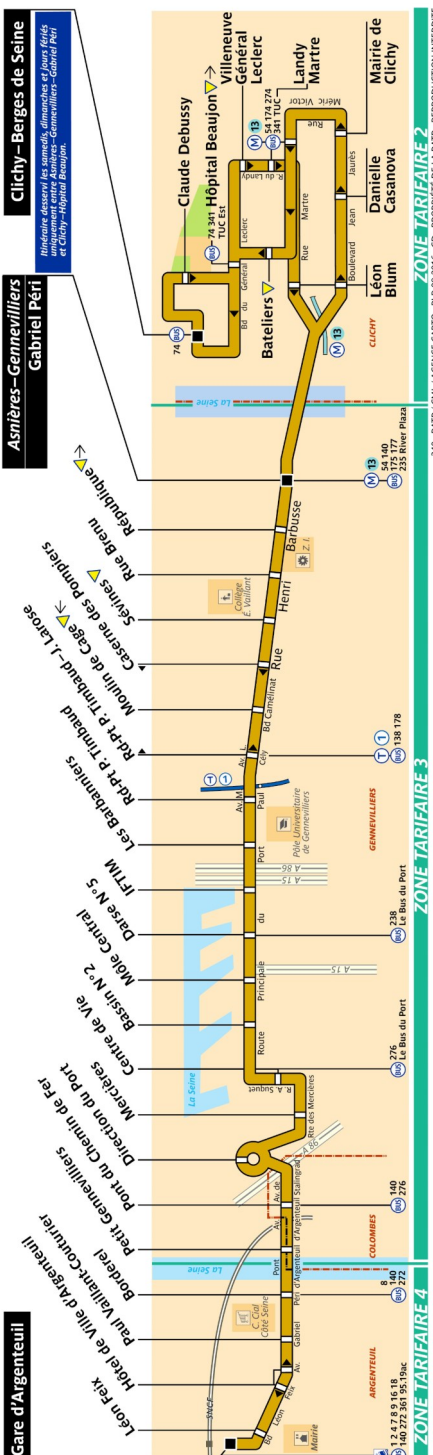

340 Fiche Horaires

Janvier 2020

Paris tourist information
www.eutouring.com

© EUtouring.com

Related Paris transport maps

- Paris Metro Maps
- Only Airport shuttle services
- CDG Airport shuttle services
- RER train lines
- Paris tramway lines
- Paris buses