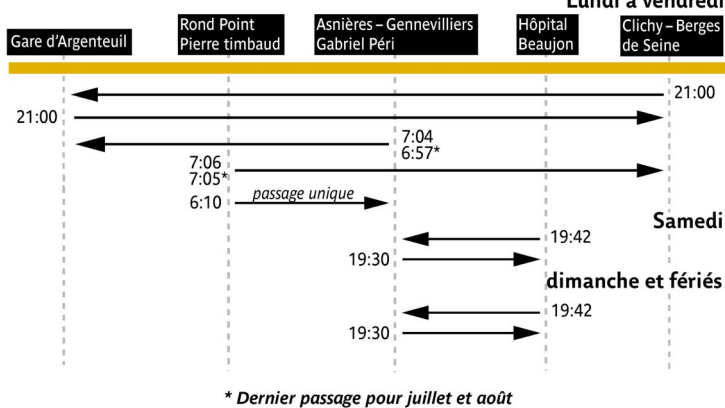

RATP Paris Bus 340 timetables and route map

Gare d'Argenteuil to Asnieres - Gennevilliers to Clichy - Berges de Seine

340 Fiche Horaires

Janvier 2020

Premiers départs

Le dimanche, 1 seul passage la matin (départ de 6:49 direction Hôpital Beaujon et 7:15 direction Asnières Gennevilliers) puis reprise de l'exploitation à 13:10 direction Hôpital Beaujon et 13:25 direction Asnières Gennevilliers

Derniers départs

Septembre à Juin

	lundi à vendredi	samedi	dimanche et fériés
début à 19:30	15' à 21'	40' à 55'	35' à 40'
19:30 à fin	25' à 30'		

Juillet et août

	lundi à vendredi	samedi	dimanche et fériés
début à 19:30	17' à 23'	40' à 55'	35' à 40'
19:30 à fin	25' à 30'		