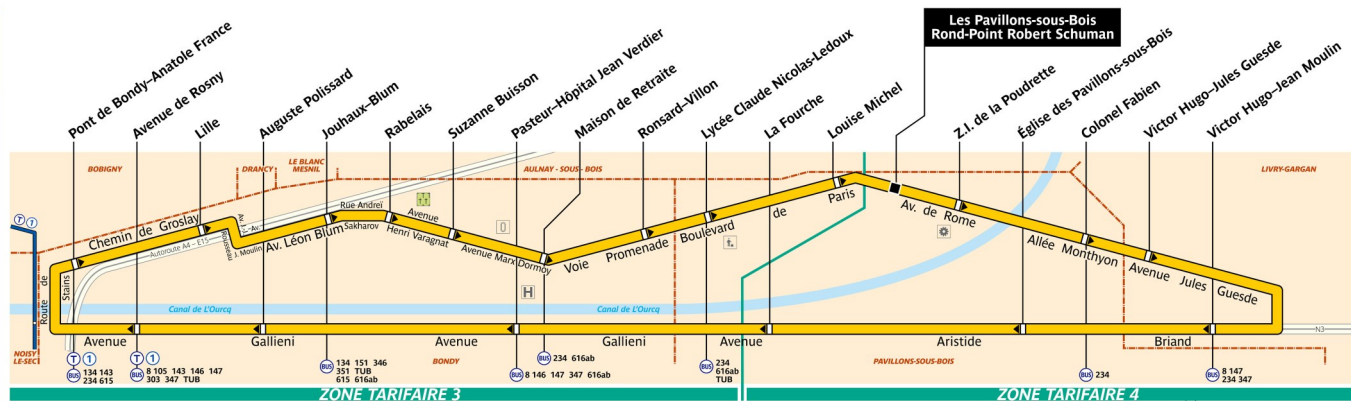

Paris bus timetables

Helping you discover more of Paris EUtouring.com

See more [Paris bus routes](http://EUtouring.com/paris_bus_routes)
EUtouring.com/paris_bus_route_maps.html

Useful French to English translations

Lundi a vendredi - Monday to Friday
Samedi - Saturday
Dimanche et fetes - Sunday and holidays
Premier depart - First departure
Dernier - Latest departure
Toute l'annee - All year
Avant - Before
Apres - After
Intervalle entre 2 passages (en minutes)
Interval between 2 passes (in minutes)

RATP Paris Bus 334 timetables and route map

334 ~~LES PAVILLONS-SOUS-BOIS~~

No Longer Running

Replaced By Bus 234

www.eutouring.com/paris_bus_maps_230-239.html#paris_bus_234

Circulaire

**Les Pavillons-sous-Bois
Rond-Point Robert Schuman**

Lundi à Samedi **Dimanche et fêtes**

Premier départ : 4:55 *non desservi*
Dernier départ : 22:15 *non desservi*

Toute l'année

	Lundi à Vendredi	Samedi – Dimanche et fêtes
avant 7:00	30'	<i>non desservi</i>
21:00 à 22:30	25'	

Information: Le Service n'est pas assuré en soirée, les week ends et jours de fêtes.

334

Nous nous efforçons de respecter au mieux ces horaires donnés à titre indicatif, en fonction des conditions de circulation.

@ ratp.fr | applis RATP @ClientsRATP
34 24 (service gratuit + prix appel)
Service clientèle RATP • TSA 81250 • 75564 Paris Cedex 12