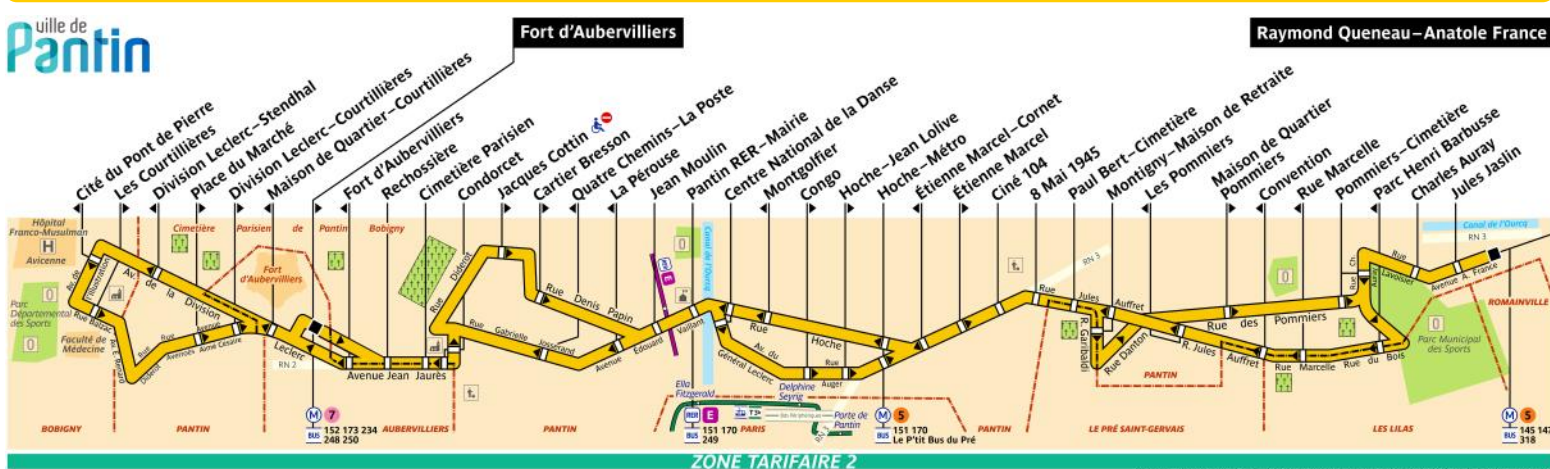

RATP Paris Bus 330 timetables and route map

Fort d'Aubervilliers to Raymond Queneau Anatole France

330 Fiche Horaires

Octobre 2022

Direction **Raymond Queneau-Anatole France**

	lundi à vendredi	samedi
Premier départ :	06:30	09:00
Dernier départ :	19:00	12:20

Passages à Pantin RER - Mairie

Lundi à Vendredi								Samedi		
06:40	07:32	08:23	09:12	10:01	10:51	11:41	12:31	09:11	10:51	12:31
13:21	14:12	15:02	15:52	16:42	17:32	18:22	19:12			

Arrivée à Raymond Queneau - Anatole France

Départ de Raymond Queneau - Anatole France

Lundi à Vendredi								Samedi		
07:10	08:00	08:50	09:40	10:30	11:20	12:10	13:00	9:40	11:20	13:00
13:50	14:40	15:30	16:20	17:10	18:00	18:50	19:40			

Passages à Pantin RER - Mairie