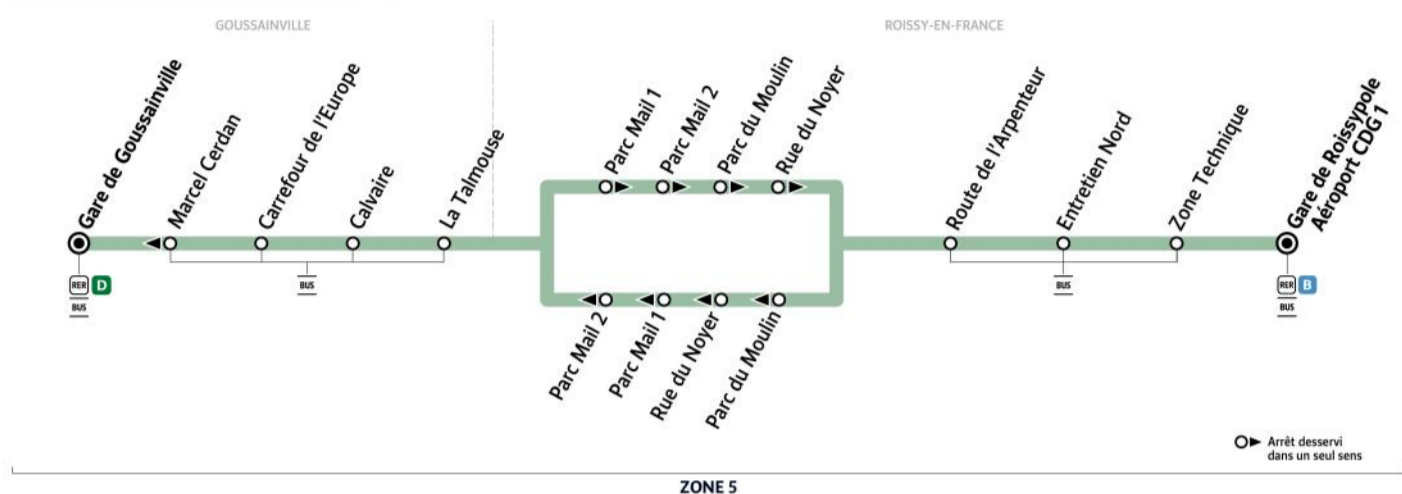

## Paris Bus 32ZA timetables and route map

Gare de Roissy-pole Airport CDG 1 to Gare de Goussainville

## → Gare de Roissy-pole AÉROPORT CDG 1

Horaires valables du 24 août 2020 au 22 août 2021