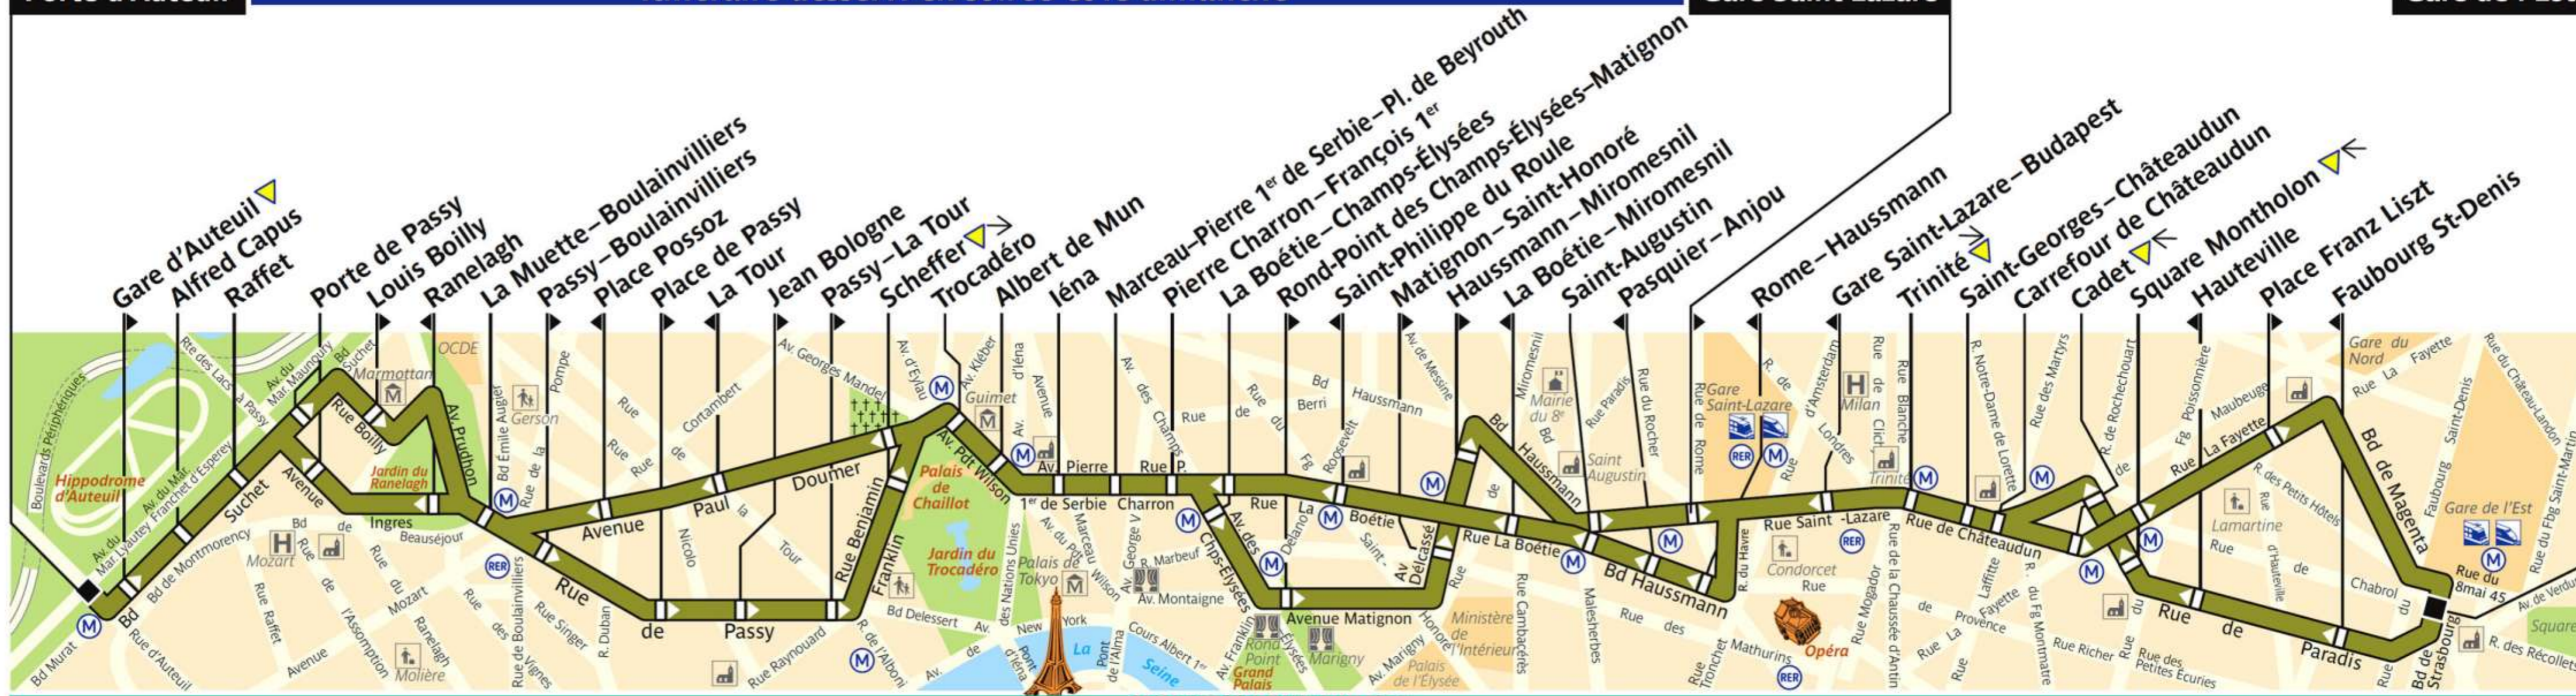

32

RATP Paris Bus 32

Via - EUtouring.com
Reproduced with Permission

Arrêt non accessible aux UFR

Porte d'Auteuil

Itinéraire desservi en soirée et le dimanche

Gare Saint-Lazare

Gare de l'Est

ZONE TARIFAIRE 1