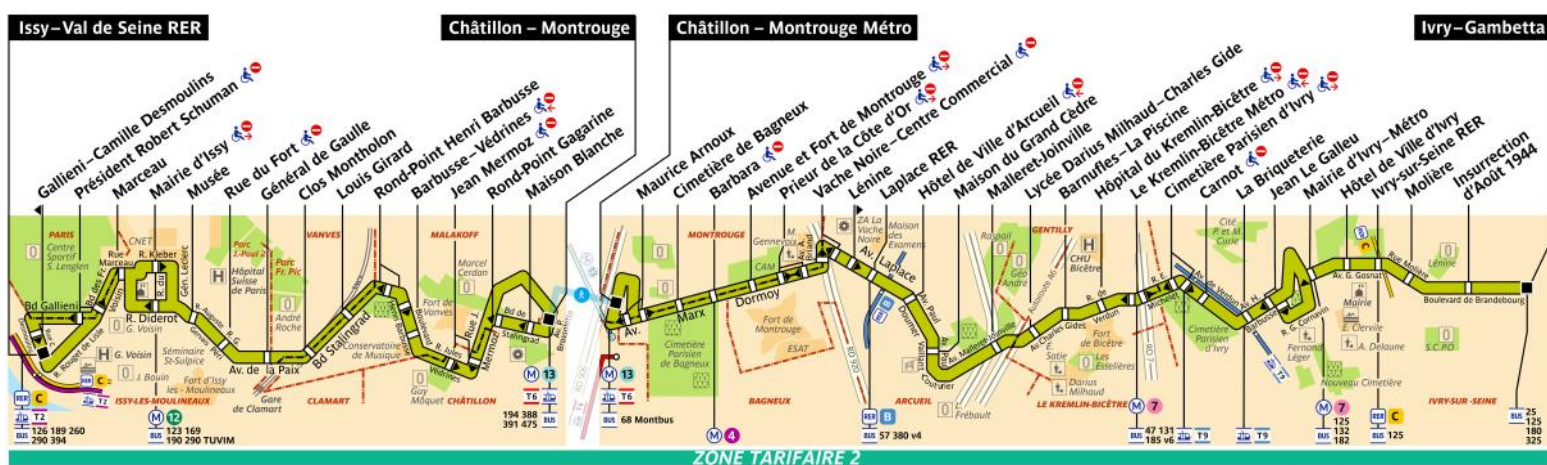

RATP Paris Bus 323 timetables and route map

Issy Vale de Seine RER to Ivry Gambetta

323 Fiche Horaires

Mai 2022

Direction Ivry – Gambetta

	lundi à vendredi	samedi	dimanche et fêtes
--	------------------	--------	-------------------

Premier départ :	05:30	05:30	06:30
Dernier départ :	00:30	01:30	00:30

Septembre à Juin

	lundi à vendredi	samedi	dimanche et fêtes
avant 07:00	8' à 15'	15' à 20'	15' à 20'
07:00 à 14:00	8' à 10'	15' à 20'	15' à 20'
14:00 à 20:50	8' à 10'	10' à 15'	15' à 20'
après 20:50	15' à 20'	15' à 20'	15' à 20'

Juillet – Août

	lundi à vendredi	samedi	dimanche et fêtes
avant 07:00	15' à 20'	15' à 20'	15' à 20'
07:00 à 20:50	10' à 15'	15' à 20'	15' à 20'

Direction Issy – Val de Seine

	lundi à vendredi	samedi	dimanche et fêtes
--	------------------	--------	-------------------