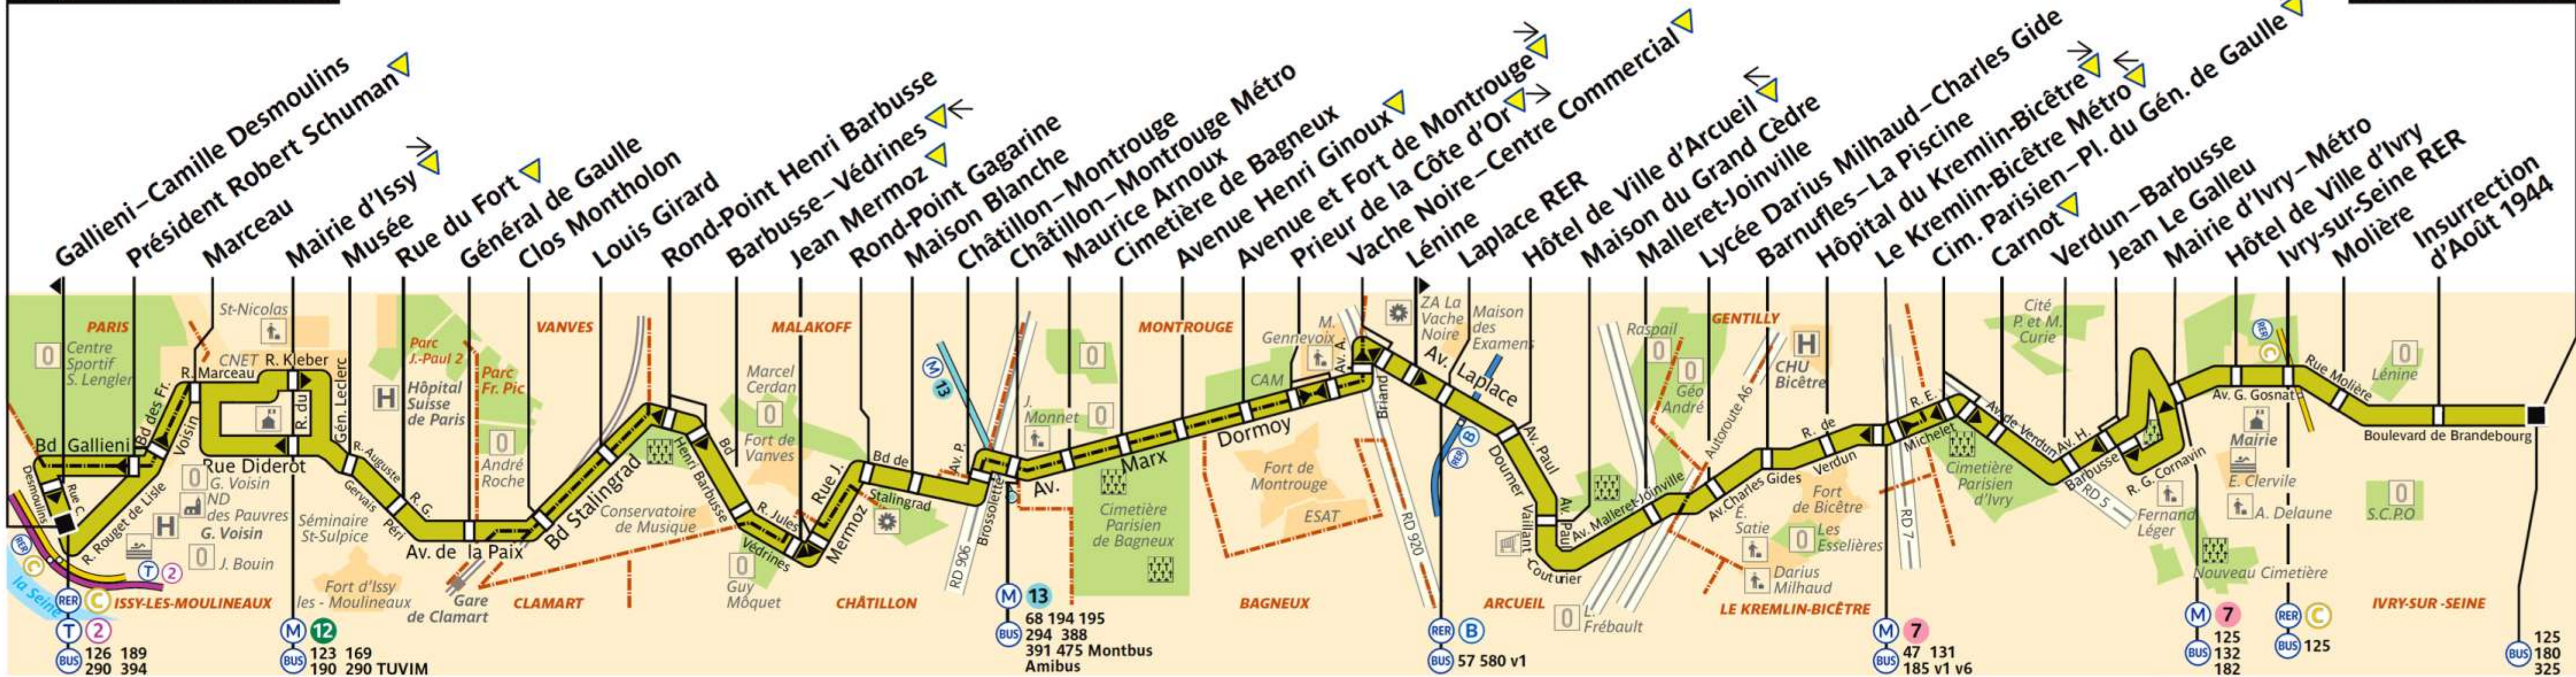

323

RATP Paris Bus 323

Via - EUtouring.com
Reproduced with Permission

Arrêt non accessible
aux UFR

Issy-Val de Seine RER

ZONE TARIFAIRE 2