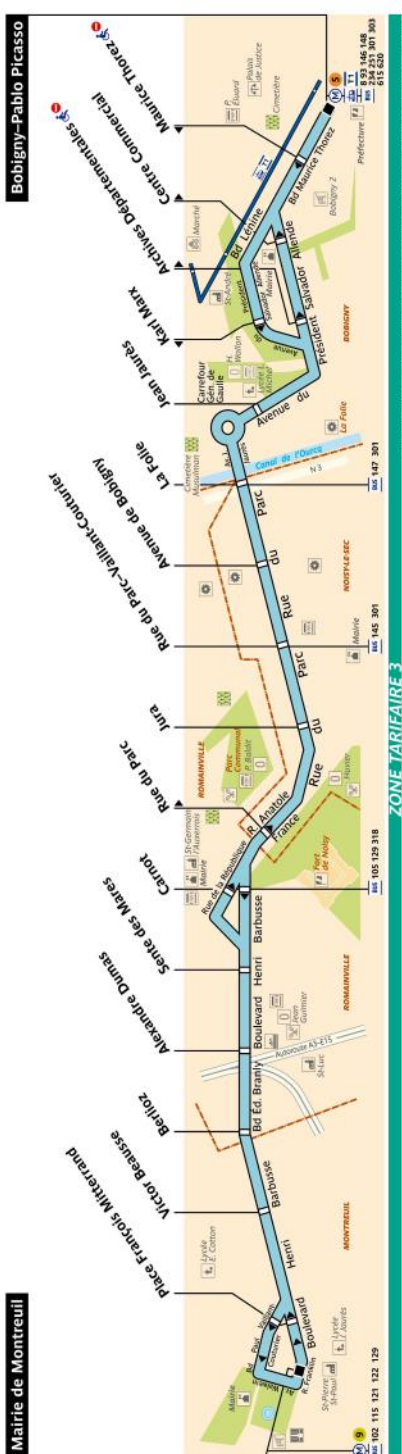

RATP Paris Bus 322 timetables and route map

Mairie de Montreuil to Bobigny Pablo Picasso

Premiers et derniers départs

Direction **Bobigny – Pablo-Picasso**

Toute l'année

	Lundi à Jeudi	Vendredi	Samedi	Dimanche & fériés
Premier départ *:	5:30	5:30	5:30	6:45
Dernier départ *:	0:38	1:38	1:38	0:38
Premier départ de Carnot *:	5:16	5:16	5:16	6:33

Direction **Mairie de Montreuil**

Septembre à Juin

	Lundi à Jeudi	Vendredi	Samedi	Dimanche & fériés
Premier départ *:	5:40	5:40	5:40	6:45
Dernier départ *:	0:57	1:56	2:00	0:56
Premier départ de Carnot *:	5:12	5:12	5:12	6:32

Juillet

	Lundi à Jeudi	Vendredi	Samedi	Dimanche & fériés
Premier départ *:	5:45	5:45	5:40	6:45
Dernier départ *:	0:57	1:56	1:56	0:56
Premier départ de Carnot *:	5:15	5:12	5:12	6:33

Août

	Lundi à Jeudi	Vendredi	Samedi	Dimanche & fériés
Premier départ *:	5:40	5:40	5:40	6:45
Dernier départ *:	0:56	1:56	1:56	0:56
Premier départ de Carnot *:	5:12	5:12	5:12	6:33

Vacances scolaires

	Lundi à Jeudi	Vendredi	Samedi	Dimanche & fériés
Premier départ *:	5:40	5:40	5:40	6:45
Dernier départ *:	1:03	2:03	2:02	0:56
Premier départ de Carnot *:	5:12	5:12	5:12	6:32

Nous nous efforçons de respecter au mieux ces horaires donnés à titre indicatif, en fonction des conditions de circulation.

ratp.fr | applis RATP [@ClientsRATP](https://twitter.com/clientsRATP)
34 24 (service gratuit + prix appel)
Service clientèle RATP • TSA 81250 • 75564 Paris Cedex 12

322 Fiche Horaires

Arrêt non accessible aux UFR

Novembre 2021

322 Fiche Horaires

Novembre 2021

Direction **Bobigny – Pablo-Picasso**

Septembre à Juin

	Lundi à Vendredi	Samedi	Dimanche & fériés
avant 7:00	20'	20'	15'
7:00 à 9:00	11' à 12'	15' à 20'	30'
9:00 à 16:00	10' à 15'	13' à 21'	19' à 30'
16:00 à 19:00	9' à 11'	13' à 15'	12' à 19'
après 19:00	11' à 24'	15' à 24'	12' à 24'

Juillet

	Lundi à Vendredi	Samedi	Dimanche & fériés
avant 7:00	13' à 21'	20'	15'
7:00 à 9:00	13'	19' à 20'	26'
9:00 à 16:00	13' à 24'	12' à 21'	19' à 27'
16:00 à 19:00	11' à 13'	12' à 20'	13' à 20'
après 19:00	11' à 24'	20' à 24'	13' à 24'

Août

	Lundi à Vendredi	Samedi	Dimanche & fériés
avant 7:00	14' à 20'	20'	15'
7:00 à 9:00	14' à 15'	19' à 20'	26'
9:00 à 16:00	15' à 24'	12' à 21'	19' à 27'
16:00 à 19:00	13' à 15'	12' à 20'	13' à 20'
après 19:00	13' à 24'	20' à 24'	13' à 24'

Vacances scolaires

	Lundi à Vendredi	Samedi	Dimanche & fériés
avant 7:00	20'	20' à 22'	15'
7:00 à 9:00	11' à 15'	15' à 18'	30'
9:00 à 16:00	13' à 15'	15' à 22'	19' à 30'
16:00 à 19:00	11' à 13'	16'	12' à 19'
après 19:00	11' à 24'	16' à 24'	12' à 24'

Nous nous efforçons de respecter au mieux ces horaires donnés à titre indicatif, en fonction des conditions de circulation.

ratp.fr | applis RATP [@ClientsRATP](https://twitter.com/clientsRATP) Service clientèle RATP
34 24 (service gratuit + prix appel) TSA 81250 • 75564 Paris Cedex 12

322 Fiche Horaires

Novembre 2021

Direction **Mairie de Montreuil**

Septembre à Juin

	Lundi à Vendredi	Samedi	Dimanche & fériés
avant 7:00	11' à 20'	20'	15'
7:00 à 9:00	11' à 12'	15' à 20'	30'
9:00 à 16:00	11' à 15'	13' à 21'	19' à 30'
16:00 à 19:00	10' à 11'	13'	12' à 19'
après 19:00	14' à 24'	14' à 24'	14' à 24'

Juillet

	Lundi à Vendredi	Samedi	Dimanche & fériés
avant 7:00	12' à 15'	20'	15'
7:00 à 9:00	12' à 13'	19' à 20'	16' à 27'
9:00 à 16:00	13' à 20'	13' à 21'	19' à 27'
16:00 à 19:00	12' à 14'	12' à 20'	13' à 20'
après 19:00	10' à 23'	20' à 24'	13' à 24'

Août

	Lundi à Vendredi	Samedi	Dimanche & fériés
avant 7:00	17' à 20'	20'	15'
7:00 à 9:00	15' à 18'	19' à 20'	16' à 27'
9:00 à 16:00	15' à 21'	13' à 21'	19' à 27'
16:00 à 19:00	11' à 15'	12' à 20'	13' à 20'
après 19:00	13' à 24'	20' à 24'	13' à 24'

Vacances scolaires

	Lundi à Vendredi	Samedi	Dimanche & fériés
avant 7:00	13' à 20'	20'	15'
7:00 à 9:00	9' à 12'	15' à 20'	30'
9:00 à 16:00	12' à 15'	16' à 23'	19' à 30'
16:00 à 19:00	11' à 15'	16'	12' à 19'
après 19:00	10' à 24'	18' à 24'	14' à 24'

Related Paris transport maps

- [Paris Metro Maps](#)
- [Orly Airport shuttle services](#)
- [CDG Airport shuttle services](#)
- [RER train lines](#)
- [Paris tramway lines](#)
- [Paris buses](#)

Paris tourist information
www.eutouring.com

© EUtouring.com