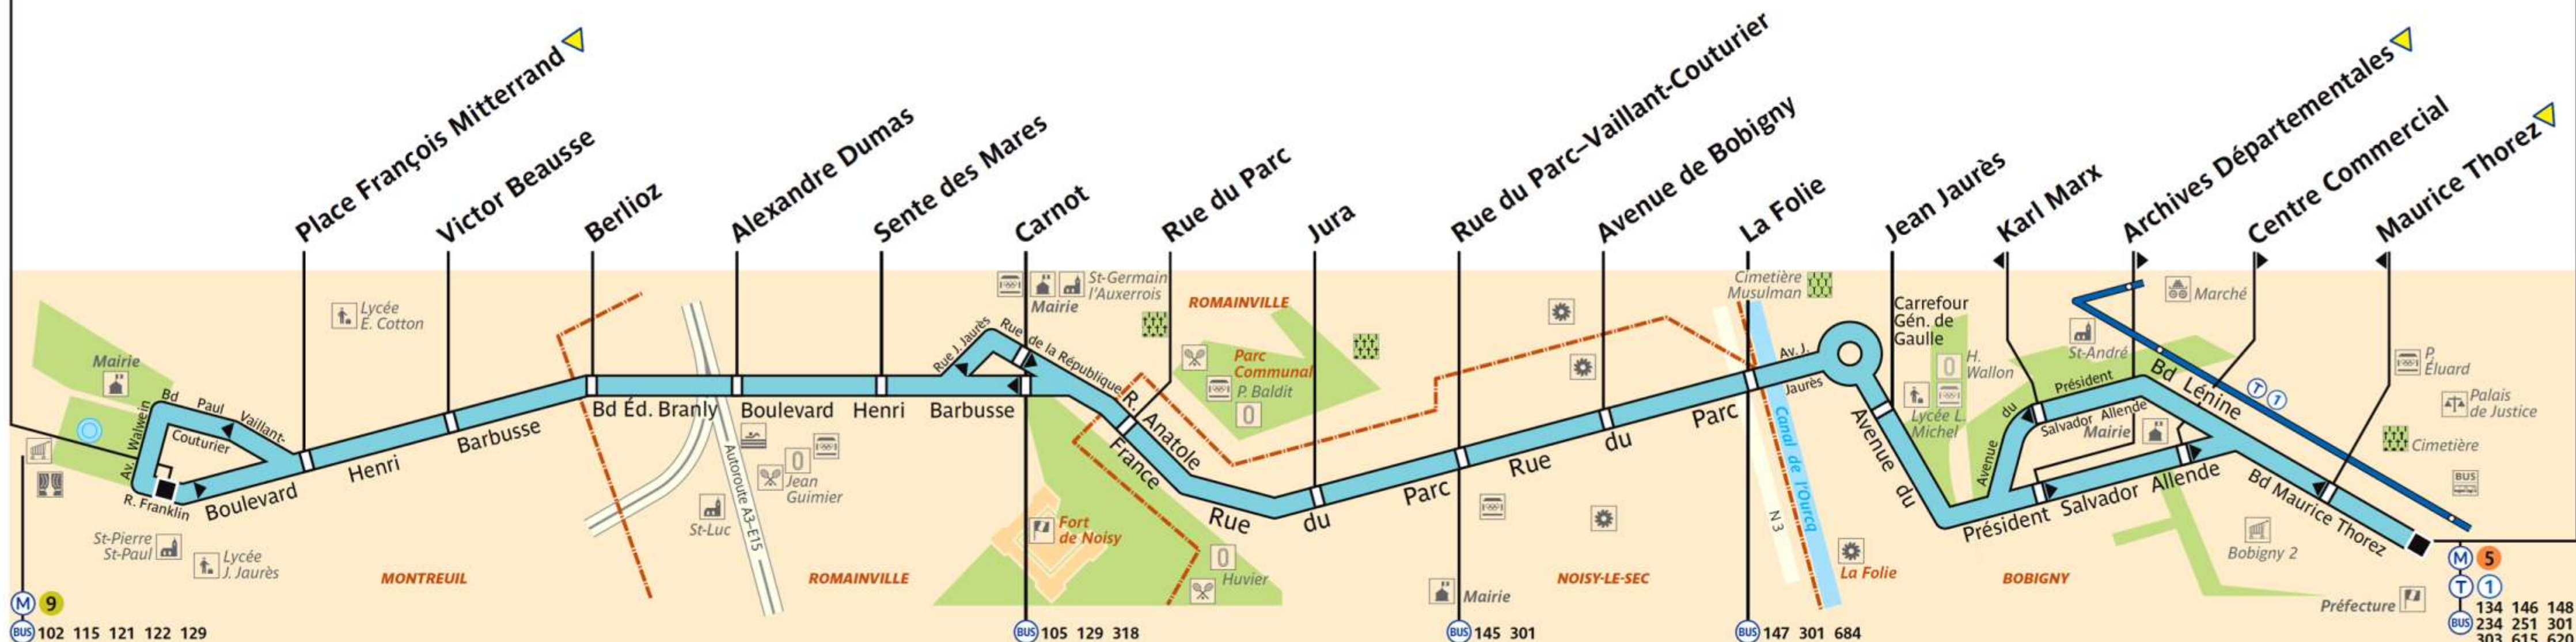

# 322

service clientèle 32 46  
de lundi au vendredi de 7 à 21 h  
et de 9 à 17 h les samedis, dimanches et jours fériés

RATP Paris Bus 322

Via - EUtouring.com  
Reproduced with Permission

Non accessible actuellement  
aux personnes utilisatrices  
de fauteuils roulants

Mairie de Montreuil

Bobigny-Pablo Picasso

ZONE TARIFAIRE 3