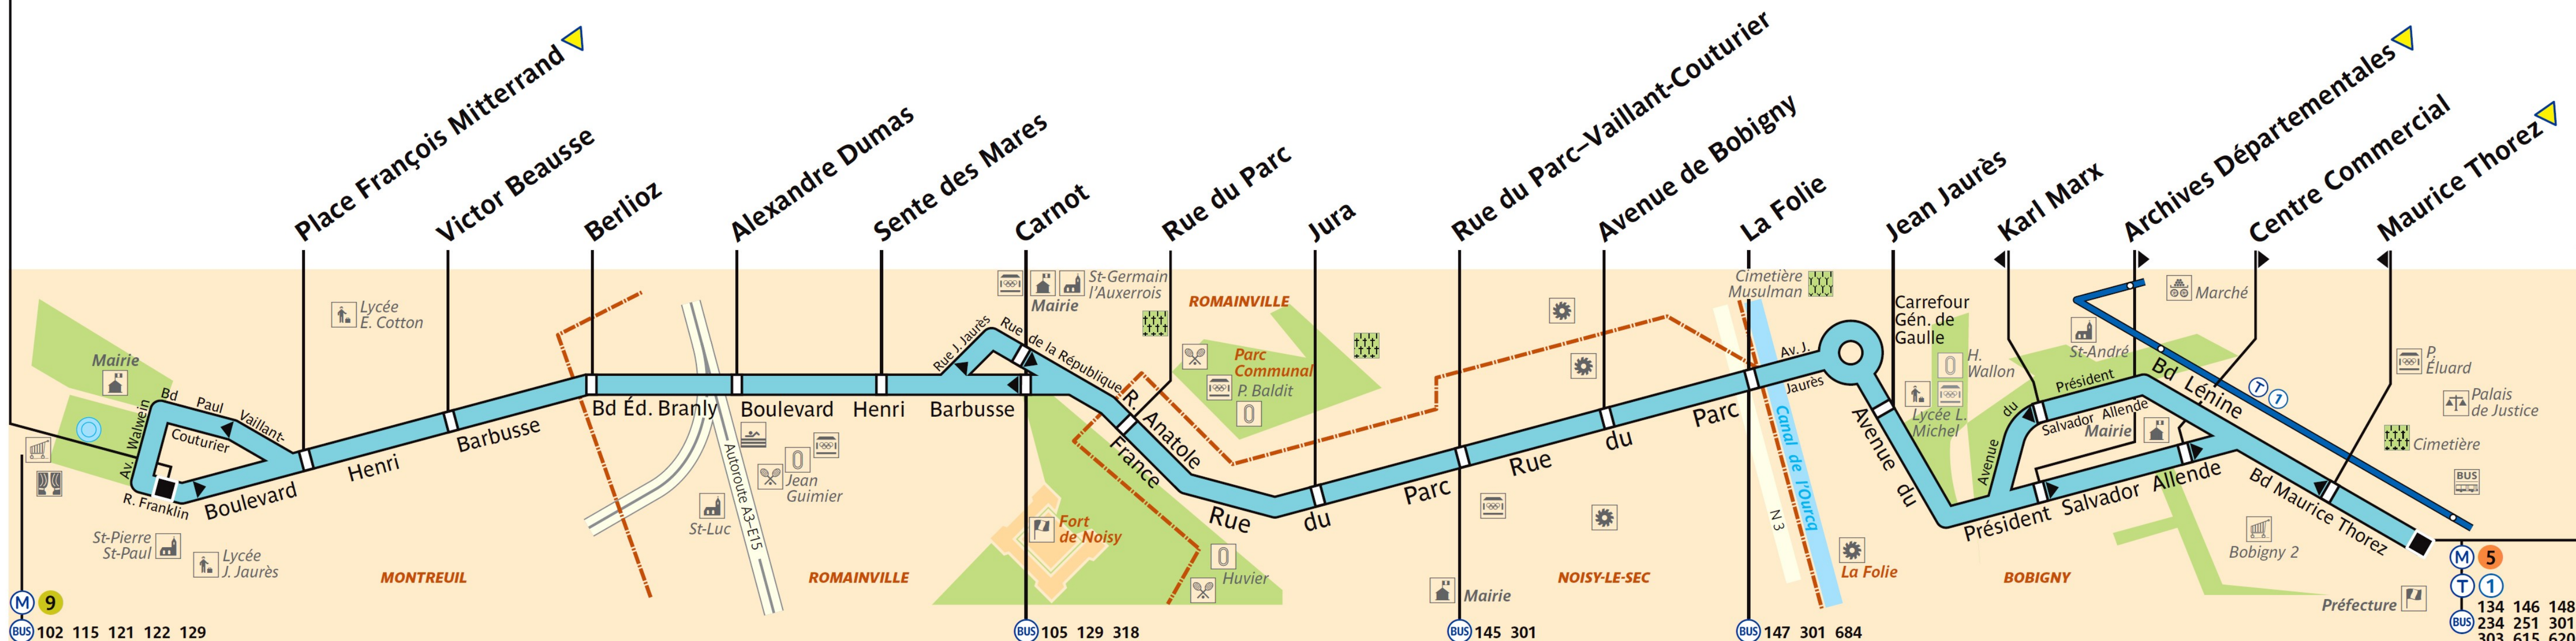

322

service clientèle 32 46
du lundi au vendredi de 7 à 21 h
et de 9 à 17 h les samedis, dimanches et jours fériés

RATP Paris Bus 322

Via - EUtouring.com
Reproduced with Permission

Non accessible actuellement
aux personnes utilisatrices
de fauteuils roulants

Mairie de Montreuil

Bobigny-Pablo Picasso

ZONE TARIFAIRE 3