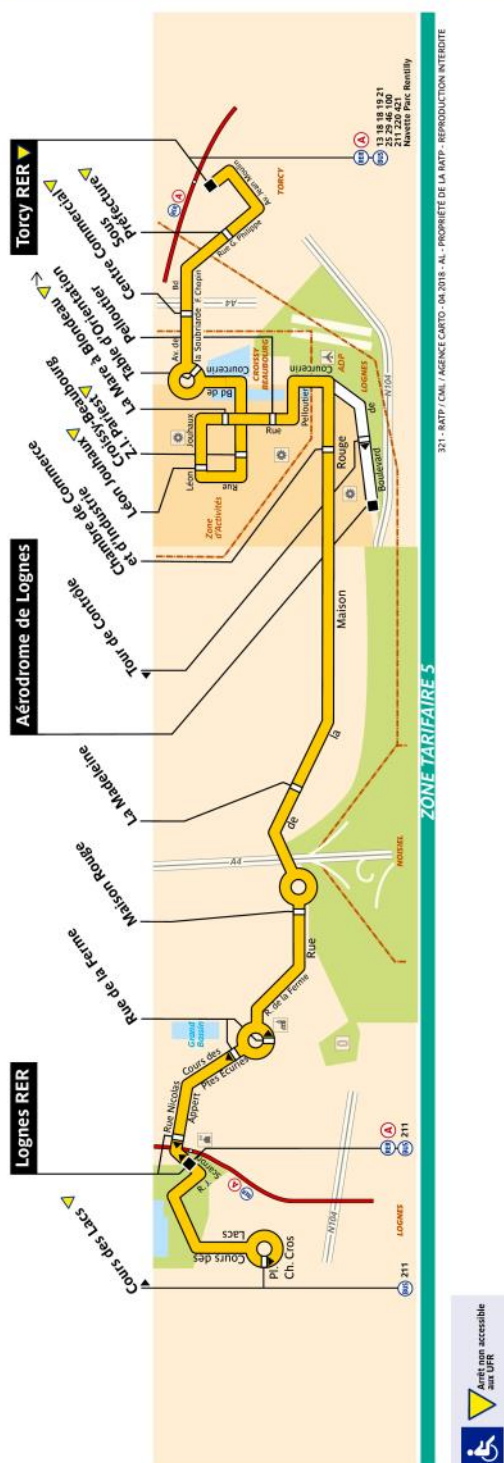

RATP Paris Bus 321 timetables and route map

Lognes RER to Aerodrome de Logne and Torcy RER

321 Fiche Horaires

Janvier 2021

En journée, certaines missions ayant pour destination l'Aérodrome de Lognes ne desservent pas la Z.I. Pariest.
Les samedis, dimanches et fériés la ligne est limitée à Croissy Beaubourg – Z.I. Pariest.

Direction **Lognes RER**

Toute l'année	Lundi à Vendredi
Premier départ :	5:50
Dernier départ :	20:25

Direction **Croissy Beaubourg Z.I. Pariest**

Toute l'année	Samedi	Dimanche et fêtes
Premier départ :	7:10	7:10
Dernier départ :	20:40	20:40

Direction **Torcy RER**

Toute l'année	Lundi à Vendredi
Premier départ :	5:35
Dernier départ :	20:30

Toute l'année	Samedi	Dimanche et fêtes
Premier départ :	6:53	6:53
Dernier départ :	20:23	20:23

De **Lognes RER** vers **Aérodrome de Lognes**

	Septembre à Juin Lundi à Vendredi	Juillet / Août Lundi à Vendredi
Premier départ :	7:56	8:14
Dernier départ :	17:41	17:53

De **Aérodrome de Lognes** vers **Lognes RER**

	Septembre à Juin Lundi à Vendredi	Juillet / Août Lundi à Vendredi
Premier départ :	8:14	8:14
Dernier départ :	17:53	17:53

Nous nous efforçons de respecter au mieux ces horaires donnés à titre indicatif, en fonction des conditions de circulation.

ratp.fr | applis RATP [@ClientsRATP](https://twitter.com/clientsratp)
34 24 (service gratuit + prix appel)
Service clientèle RATP • TSA 81250 • 75564 Paris Cedex 12

321 Fiche Horaires

Janvier 2021

321 Fiche Horaires

Janvier 2021

En journée, certaines missions ayant pour destination l'Aérodrome de Lognes ne desservent pas la Z.I. Pariest.
Les samedis, dimanches et fériés la ligne est limitée à Croissy Beaubourg – Z.I. Pariest.

Direction **Lognes RER**

Septembre à Juin	Lundi à Vendredi
avant 6:00	* 05h50
6:00 à 11:00	14' à 18'
11:00 à 15:00	18' à 22'
15:00 à 20:00	11' à 13'
20:00 à 21:00	27' à 33'
après 21:00	-

Juillet/Août	Lundi à Vendredi
avant 6:00	* 05h50
6:00 à 11:00	16' à 20'
11:00 à 15:00	18' à 22'
15:00 à 20:00	14' à 18'
20:00 à 21:00	27' à 33'
après 21:00	-

Vacances scolaires	Lundi à Vendredi
avant 6:00	* 05h50
6:00 à 11:00	14' à 18'
11:00 à 15:00	18' à 22'
15:00 à 20:00	11' à 13'
20:00 à 21:00	27' à 33'
après 21:00	-

Direction **Croissy Beaubourg Z.I. Pariest**

Septembre à Juin	Samedi	Dimanche et fêtes
avant 6:00	-	-
6:00 à 11:00	42' à 48'	42' à 48'
11:00 à 15:00	27' à 33'	27' à 33'
15:00 à 20:00	27' à 33'	27' à 33'
20:00 à 21:00	27' à 33'	27' à 33'
après 21:00	-	-

Juillet/Août	Samedi	Dimanche et fêtes
avant 6:00	-	-
6:00 à 11:00	42' à 48'	42' à 48'
11:00 à 15:00	27' à 33'	27' à 33'
15:00 à 20:00	27' à 33'	27' à 33'
20:00 à 21:00	27' à 33'	27' à 33'
après 21:00	-	-

Vacances scolaires	Samedi	Dimanche et fêtes
avant 6:00	-	-
6:00 à 11:00	42' à 48'	42' à 48'
11:00 à 15:00	27' à 33'	27' à 33'
15:00 à 20:00	27' à 33'	27' à 33'
20:00 à 21:00	27' à 33'	27' à 33'
après 21:00	-	-

Nous nous efforçons de respecter au mieux ces horaires donnés à titre indicatif, en fonction des conditions de circulation.

ratp.fr | applis RATP [@ClientsRATP](https://twitter.com/clientsratp) 34 24 (service gratuit + prix appel) Service clientèle RATP TSA 81250 • 75564 Paris Cedex 12

Direction **Torcy RER**

Septembre à Juin	Lundi à Vendredi
avant 6:00	14' à 16'
6:00 à 11:00	11' à 13'
11:00 à 15:00	18' à 22'
15:00 à 20:00	11' à 13'
20:00 à 21:00	27' à 33'
après 21:00	-

Juillet/Août	Lundi à Vendredi
avant 6:00	14' à 16'
6:00 à 11:00	14' à 16'
11:00 à 15:00	18' à 22'
15:00 à 20:00	11' à 13'
20:00 à 21:00	27' à 33'
après 21:00	-

Vacances scolaires	Lundi à Vendredi
avant 6:00	14' à 16'
6:00 à 11:00	11' à 13'
11:00 à 15:00	18' à 22'
15:00 à 20:00	11' à 13'
20:00 à 21:00	27' à 33'
après 21:00	-

Direction **Croissy Beaubourg Z.I. Pariest**

Septembre à Juin	Samedi	Dimanche et fêtes
avant 6:00	-	-
6:00 à 11:00	42' à 48'	42' à 48'
11:00 à 15:00	27' à 33'	27' à 33'
15:00 à 20:00	27' à 33'	27' à 33'
20:00 à 21:00	27' à 33'	27' à 33'
après 21:00	-	-

Juillet/Août	Samedi	Dimanche et fêtes
avant 6:00	-	-
6:00 à 11:00	30' à 36'	30' à 36'
11:00 à 15:00	27' à 33'	27' à 33'
15:00 à 20:00	27' à 33'	27' à 33'
20:00 à 21:00	27' à 33'	27' à 33'
après 21:00	-	-

Vacances scolaires	Samedi	Dimanche et fêtes
avant 6:00	-	-
6:00 à 11:00	42' à 48'	42' à 48'
11:00 à 15:00	27' à 33'	27' à 33'
15:00 à 20:00	27' à 33'	27' à 33'
20:00 à 21:00	27' à 33'	27' à 33'
après 21:00	-	-

Paris tourist information
www.eutouring.com

© EUtouring.com

Related Paris transport maps

- Paris Metro Maps
- Orly Airport shuttle services
- CDG Airport shuttle services
- RER train lines
- Paris tramway lines
- Paris buses