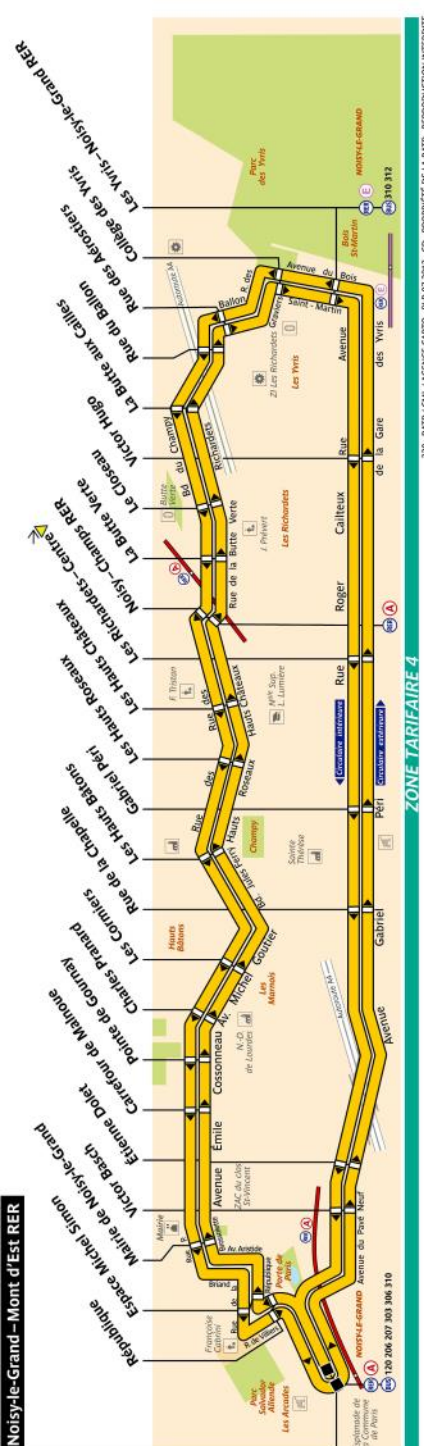

Helping you discover more of Paris EUtouring.com

See more Paris bus routes
EUtouring.com/paris_bus_route_maps.html

Useful French to English translations

Lundi a vendredi - Monday to Friday
Samedi - Saturday
Dimanche et fetes - Sunday and holidays
Premier depart - First departure
Dernier - Latest departure
Toute l'annee - All year
Avant - Before
Apres - After
Intervalle entre 2 passages (en minutes)
Interval between 2 passes (in minutes)

RATP Paris Bus 320 timetables and route map

Noisy-le-Grand Mont d'Est RER circuit

320 Fiche Horaires

Mai 2022

Direction **Noisy Le Grand
Mont d'Est RER - Intérieur**

Septembre à Juin

	Lundi à Vendredi	Samedi	Dimanche et fêtes
Premier départ :	5:24	5:40	6:40
Dernier départ :	0:48	0:48	0:48

Juillet et Août

	Lundi à Vendredi	Samedi	Dimanche et fêtes
Premier départ :	5:24	5:40	6:40
Dernier départ :	0:48	0:48	0:48

Direction **Noisy Le Grand
Mont d'Est RER - Extérieur**

Septembre à Juin

	Lundi à Vendredi	Samedi	Dimanche et fêtes
Premier départ :	5:26	5:25	6:57
Dernier départ :	23:45	23:44	23:47

Juillet & Août

	Lundi à Vendredi	Samedi	Dimanche et fêtes
Premier départ :	5:26	5:25	6:57
Dernier départ :	23:45	23:45	23:45

Nous nous efforçons de respecter au mieux ces horaires donnés à titre indicatif, en fonction des conditions de circulation.

ratp.fr | applis RATP [@ClientsRATP](https://twitter.com/clientsRATP)
34 24 (service gratuit + prix appel)
Service clientèle RATP • TSA 81250 • 75564 Paris Cedex 12

320 Fiche Horaires

Mai 2022

320 Fiche Horaires

Mai 2022

Direction **Noisy Le Grand
Mont d'Est RER - Intérieur**

Septembre à Juin

	Lundi à Vendredi	Samedi	Dimanche et fériés
avant 7:00	14'	22' à 26'	-
7:00 à 10:00	13' à 15'	21' à 22'	24' à 25'
10:00 à 16:00	18' à 20'	22' à 24'	26' à 30'
16:00 à 19:00	10'	20'	30'
19:00 à 21:00	15' à 20'	28' à 30'	34' à 38'
après 21:00	45' à 48'	45' à 48'	45' à 48'

Juillet

	Lundi à Vendredi	Samedi	Dimanche et fériés
avant 7:00	13' à 14'	29'	-
7:00 à 10:00	13' à 15'	29'	30'
10:00 à 16:00	22'	30'	30'
16:00 à 19:00	12'	30'	30'
19:00 à 21:00	15' à 19'	29' à 30'	34' à 40'
après 21:00	45' à 48'	45' à 48'	45' à 48'

Août

	Lundi à Vendredi	Samedi	Dimanche et fériés
avant 7:00	16' à 26'	29'	-
7:00 à 10:00	14' à 24'	29'	30'
10:00 à 16:00	28' à 30'	30'	30'
16:00 à 19:00	16' à 20'	30'	30'
19:00 à 21:00	21' à 25'	29' à 30'	34' à 40'
après 21:00	45' à 48'	45' à 48'	45' à 48'

320 Fiche Horaires

Mai 2022

Direction **Noisy Le Grand
Mont d'Est RER - Extérieur**

Septembre à Juin

	Lundi à Vendredi	Samedi	Dimanche et fériés
avant 7:00	13' à 14'	23' à 27'	-
7:00 à 10:00	13' à 16'	20' à 22'	23' à 24'
10:00 à 16:00	18' à 20'	22' à 24'	26' à 30'
16:00 à 19:00	12' à 15'	20'	30'
19:00 à 21:00	14' à 24'	27' à 29'	35' à 42'
après 21:00	45'	45'	45'

Juillet

	Lundi à Vendredi	Samedi	Dimanche et fériés
avant 7:00	13' à 14'	29'	-
7:00 à 10:00	14' à 17'	29' à 30'	29' à 30'
10:00 à 16:00	22'	30'	30'
16:00 à 19:00	8' à 12'	30'	30'
19:00 à 21:00	12' à 20'	30'	35' à 40'
après 21:00	45'	45'	45'

Août

	Lundi à Vendredi	Samedi	Dimanche et fériés
avant 7:00	21' à 24'	29'	-
7:00 à 10:00	16' à 29'	29' à 30'	29' à 30'
10:00 à 16:00	30'	30'	30'
16:00 à 19:00	13' à 19'	30'	30'
19:00 à 21:00	21' à 27'	30'	35' à 40'
après 21:00	45'	45'	45'

*En journée, certaines missions ont pour terminus Les Richardets Centre.
Pour les deux derniers départs, la correspondance avec le RER à Noisy Le Grand Mont d'Est est garantie.
Le départ pourrait être ainsi retardé de 8 min au maximum.*

Nous nous efforçons de respecter au mieux ces horaires donnés à titre indicatif, en fonction des conditions de circulation.

ratp.fr | applis RATP **34 24** (service gratuit + prix appel) [@ClientsRATP](https://twitter.com/clientsRATP) Service clientèle RATP
TSA 81250 • 75564 Paris Cedex 12

Paris tourist information
www.eutouring.com

© EUtouring.com

Related Paris transport maps

- [Paris Metro Maps](#)
- [Orly Airport shuttle services](#)
- [CDG Airport shuttle services](#)
- [RER train lines](#)
- [Paris tramway lines](#)
- [Paris buses](#)