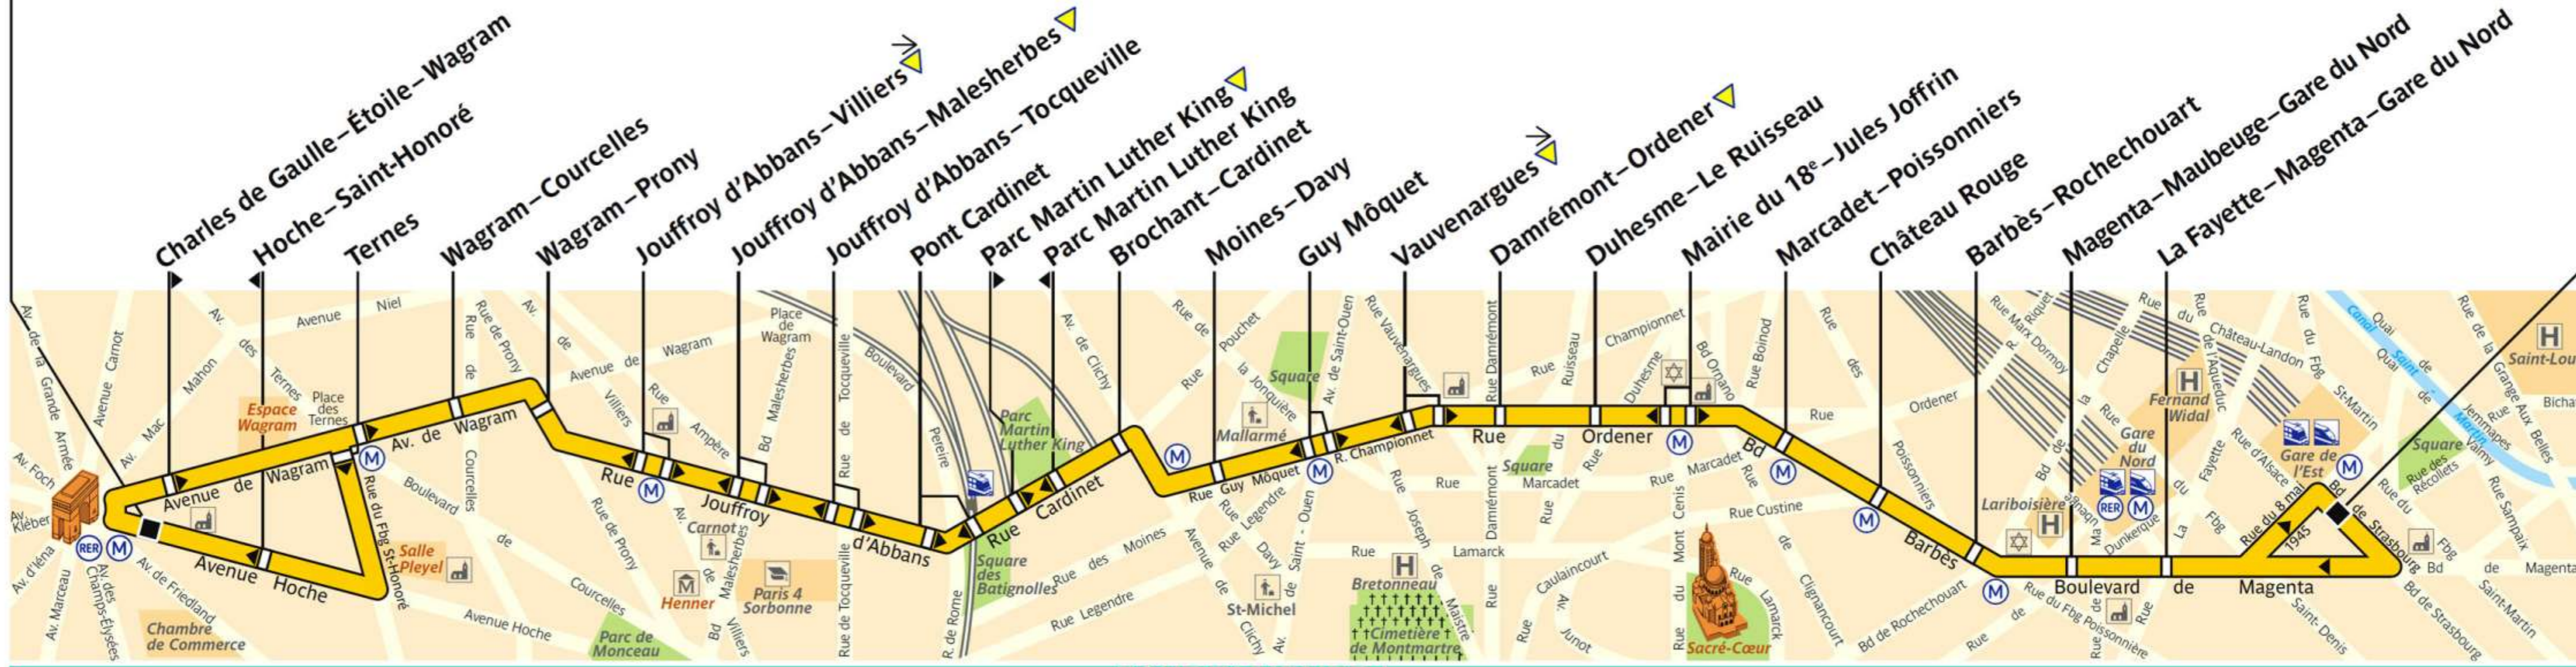

# 31

ratp.fr 32 46 wap.ratp.fr RATP Service clientèle TSA 81250 75564 Paris Cedex 12

RATP Paris Bus 31

Via - EUtouring.com  
Reproduced with Permission

Arrêt non accessible aux UFR

Charles de Gaulle-Étoile

Gare de l'Est

ZONE TARIFAIRE 1