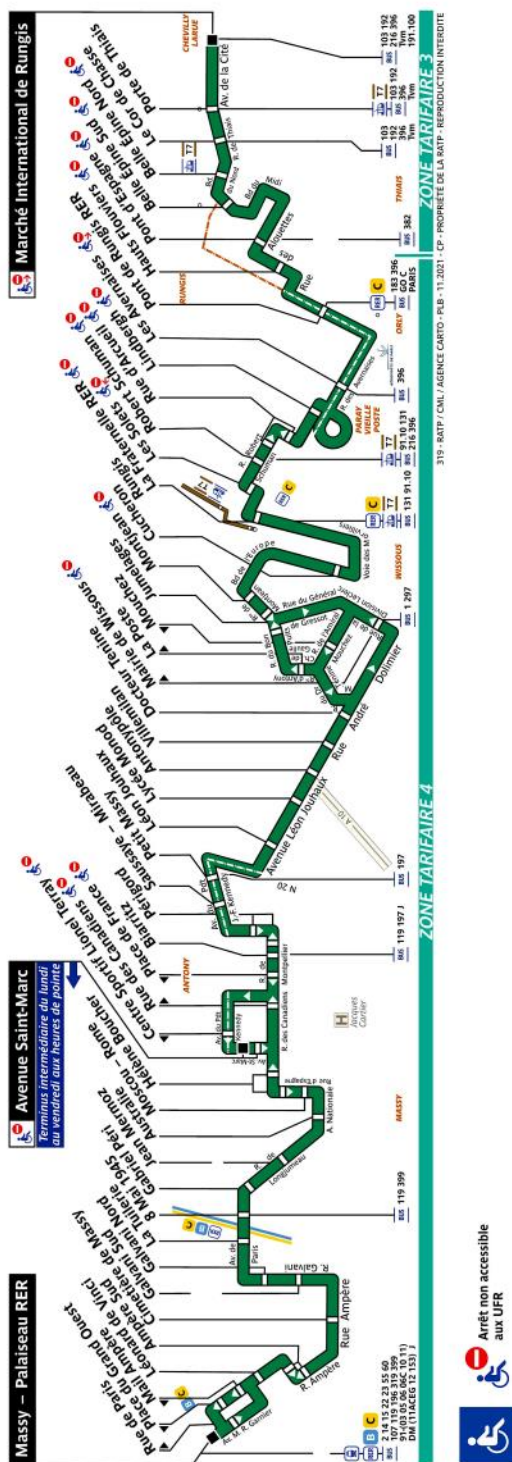

RATP Paris Bus 319 timetables and route map

Massy Palaiseau RER to Marche International de Rungis

319 Fiche Horaires

Juillet 2022

Service non assuré les Dimanches et jours fériés

De **Massy Palaiseau RER** direction **Marché International de Rungis**

	Lundi à Vendredi**	Samedi
Premier départ:	05:20	05:47
Dernier départ:	20:00*	20:00

* En vacances scolaires le dernier départ est à 20:01.
** Certains passages ont pour terminus Massy-Opéra-Théâtre

De **Marché International de Rungis** direction **Massy Palaiseau RER**

	Lundi à Vendredi	Samedi
Premier départ:	05:33	05:33
Dernier départ:	20:30	20:00

De **Lycée Monod** direction **Massy Palaiseau RER**

	Lundi à Vendredi	Samedi
Premier départ:	04:48	05:40
Dernier départ:	20:57	20:26

De **Massy Palaiseau RER** direction **Lycée Monod**

	Lundi à Vendredi	Samedi
Premier départ:	05:20	05:47
Dernier départ:	20:40	21:58

De **Massy-Avenue Saint-Marc** direction **Massy Palaiseau RER**

	Lundi à Vendredi	Samedi
Premier départ:	04:58	05:49
Dernier départ:	21:35	21:38

Nous nous efforçons de respecter au mieux ces horaires donnés à titre indicatif, en fonction des conditions de circulation.

ratp.fr | applis RATP | @ClientsRATP
34 24 (service gratuit + prix appel)
Service clientèle RATP • TSA 81250 • 75564 Paris Cedex 12

319 Fiche Horaires

Juillet 2022

319 Fiche Horaires

Septembre à Juin

Direction **Marché International de Rungis**

	lundi à vendredi	samedi	dimanche et fêtes
Avant 06:50	17' à 25'	28' à 30'	
06:51 à 10:00	10' à 19'*	24' à 31'	
10:01 à 16:30	15' à 20'	24' à 31'	Service non assuré
16:31 à 19:00	16' à 19'*	20' à 25'	
19:01 à 20:00	20'	22'	
après 20:01	20' à 30'	20' à 24'	

*Aux heures de pointes, partiels vers Avenue Saint-Marc

Du 01 juillet au 13 juillet et du 22 août au 31 août

	lundi à vendredi	samedi	dimanche et fêtes
Avant 07:00	20' à 25'	De 06:00 à 19:00 30' à 35'	
de 07:00 à 09:20	10' à 15'*	après 20:00 20' à 30'*	
de 09:20 à 16:10	22' à 30'		Service non assuré
de 16:10 à 20:00	10' à 15'*		
après 20:00	20' à 30'*		

Du 15 juillet au 20 août (TRAVAUX RER C)

	lundi à vendredi	samedi	dimanche et fêtes
Avant 06:15	20' à 30'	20' à 30'	
de 06:15 à 19:30	14' à 16'	12' à 19'	Service non assuré
de 19:30 à fin de service	26' à 30'	30'	

Direction **Massy Palaiseau RER**

	lundi à vendredi	samedi	dimanche et fêtes
Avant 06:50	13' à 21'	30' à 32'	
06:51 à 10:00	18' à 22'	27' à 29'	
10:01 à 16:30	18' à 22'	19' à 25'	Service non assuré
16:31 à 19:00	17' à 19'	19' à 25'	
19:01 à 20:30	19' à 20'	25' à 30'	
après 20:31	-	-	

Du 01 juillet au 13 juillet et du 22 août au 31 août

	lundi à vendredi	samedi	dimanche et fêtes
Avant 07:30	18' à 32'	35' à 47'	
07:30 à 12:30	17' à 25'	30' à 35'	
12:30 à 15:30	25'	24' à 30'	Service non assuré
15:30 à 19:00	17' à 22'	24' à 30'	
19:00 à 20:30	30'	30'	
après 20:30	-	-	

Du 15 juillet au 20 août (TRAVAUX RER C)

	lundi à vendredi	samedi	dimanche et fêtes
Avant 07:00	20'	20' à 37'	
de 07:00 à 20:00	15'	15'	Service non assuré
de 20:00 à fin de service	30'	15' à 30'	

Nous nous efforçons de respecter au mieux ces horaires donnés à titre indicatif, en fonction des conditions de circulation.

ratp.fr | applis RATP | 34 24 (service gratuit + prix appel) | @ClientsRATP | Service clientèle RATP
TSA 81250 • 75564 Paris Cedex 12

319 Fiche Horaires

Septembre à Juin

De **Massy Palaiseau RER** direction **Massy-Avenue Saint-Marc**

	lundi à vendredi	samedi	dimanche et fêtes
De 06:50 à 09:10	20' à 23'	-	-
de 09:11 à 15:40	Pas de passage	-	-
de 15:41 à fin de service	15' à 20'	de 20:00 à 21:20 20' à 30'	Service non assuré

Du 01 juillet au 13 juillet et du 22 août au 31 août

	lundi à vendredi	samedi	dimanche et fêtes
De 06:50 à 09:10	23' à 34'	-	-
de 09:11 à 16:00	Pas de passage	-	-
de 16:00 à fin de service	20' à 25'	de 20:00 à 21:20 20' à 30'	Service non assuré

De **Massy-Avenue Saint-Marc** direction **Massy Palaiseau RER**

	lundi à vendredi	samedi	dimanche et fêtes
De 05:18 à fin de service	15' à 20'	-	-
		de 20:00 à 21:20 20' à 30'	Service non assuré

Du 01 juillet au 13 juillet et du 22 août au 31 août

	lundi à vendredi	samedi	dimanche et fêtes
De 06:10 à 08:20	23' à 33'	De 05:51 à 09:10 23' à 33'	
de 08:21 à 11:15	15' à 25'	de 09:11 à 15:15 30' à 35'	
de 11:16 à 17:25	20' à 30'	de 15:16 à 19:50 15' à 25'	Service non assuré
de 17:26 à 19:40	15' à 25'	de 19:50 à fin de service 25' à 30'	
de 19:41 à fin de service	25' à 30'		

Du 15 juillet au 20 août (TRAVAUX RER C)