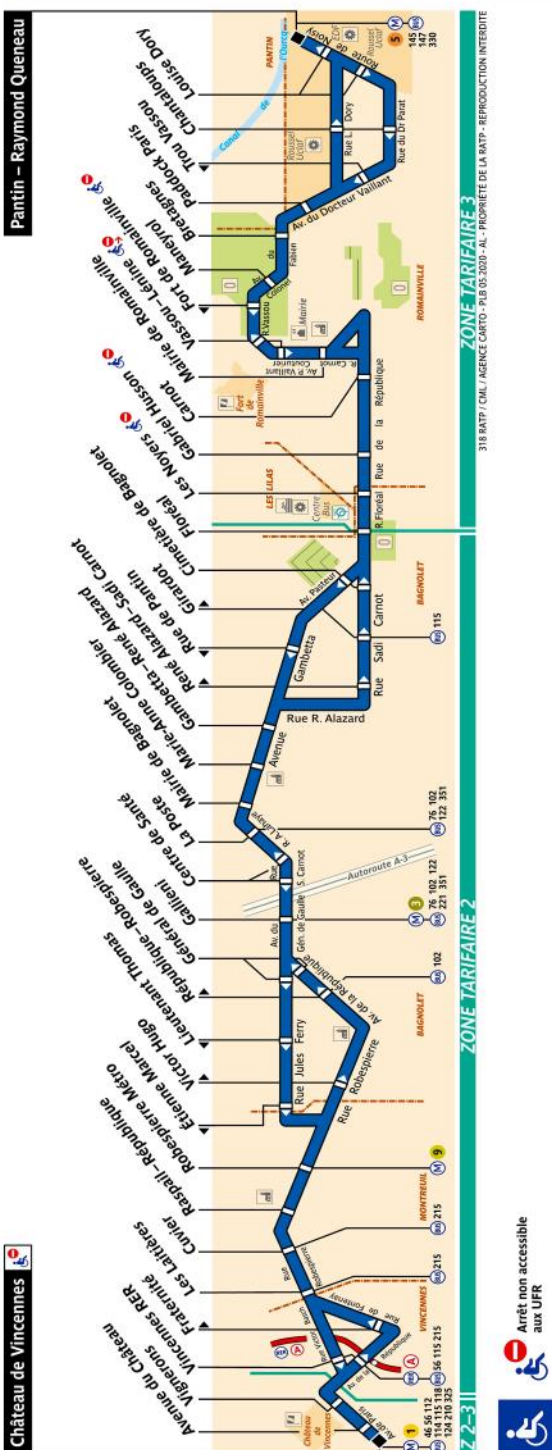

RATP Paris Bus 318 timetables and route map Chateau de Vincennes to Pantin Raymond Queneau

Premiers et derniers départs

Direction **Pantin – Raymond Queneau**

Premiers départs

	Lundi à Vendredi	Samedi	Dimanche et fêtes
de Château de Vincennes *	5:30	5:30	6:30
de Les Noyers *	5:23	5:25	-
de Gallieni *	5:30	5:30	6:30
de Jeanne Hornet **	5:23	5:22	-

* Horaires valables uniquement du Lundi au Vendredi de Septembre à Juin et en période de vacances scolaires.
** Horaires valables uniquement en juillet et Août du Lundi au Vendredi.

Derniers départs *

	Lundi à Jeudi	Vendredi	Samedi	Dimanche et fêtes
de Château de Vincennes	0:30	1:30	1:30	0:30

Direction **Château de Vincennes**

Premiers départs *

	Lundi à Vendredi	Samedi	Dimanche et fêtes
de Raymond Queneau	5:30	5:30	6:30
de Floréal	5:30	5:30	6:30

Premiers départs vers Gallieni *

	Lundi à Vendredi	Samedi	Dimanche et fêtes
de Floréal vers Gallieni	5:22	5:21	6:21
de Floréal vers Gallieni (Juillet et Août)	5:22	5:22	6:21
de Floréal vers Gallieni (Vacances scolaires)	5:22	5:20	6:21

Derniers départs *

	Lundi à Jeudi	Vendredi	Samedi	Dimanche et fêtes
de Château de Vincennes	0:45	1:45	1:45	0:45

* Horaires valables toute l'année.

Nous nous efforçons de respecter au mieux ces horaires donnés à titre indicatif, en fonction des conditions de circulation.

ratp.fr | applis RATP [@ClientsRATP](https://twitter.com/ClientsRATP)
34 24 (service gratuit + prix appel)
Service clientèle RATP • TSA 81250 • 75564 Paris Cedex 12

318 Fiche Horaires

Arrêt non accessible aux UPR

Juin 2022

318 Fiche Horaires

Juin 2022

Direction **Pantin – Raymond Queneau**

Septembre à Juin

	Lundi à Vendredi	Samedi	Dimanche & fériés
avant 7:00	7 à 16'	18' à 20'	16'
7:00 à 9:00	7'	17'	15' à 16'
9:00 à 16:00	7' à 11'	8' à 17'	15'
16:00 à 19:00	5' à 8'	8'	15'
après 19:00	7' à 25'	8' à 30'	15' à 25'

Juillet

	Lundi à Vendredi	Samedi	Dimanche & fériés
avant 7:00	15' à 20'	18' à 19'	20'
7:00 à 9:00	11' à 15'	16' à 18'	20'
9:00 à 16:00	11' à 15'	13' à 20'	20'
16:00 à 19:00	9' à 14'	12' à 13'	20'
après 19:00	9' à 30'	15' à 30'	20' à 30'

Août

	Lundi à Vendredi	Samedi	Dimanche & fériés
avant 7:00	17'	17' à 19'	20'
7:00 à 9:00	11' à 13'	17'	20'
9:00 à 16:00	11' à 15'	15' à 20'	20'
16:00 à 19:00	9' à 12'	12' à 15'	20'
après 19:00	12' à 30'	13' à 30'	20' à 30'

Vacances scolaires

	Lundi à Vendredi	Samedi	Dimanche & fériés
avant 7:00	10' à 18'	15' à 16'	16'
7:00 à 9:00	8' à 10'	14' à 15'	15' à 16'
9:00 à 16:00	7' à 11'	9' à 16'	15'
16:00 à 19:00	6' à 10'	9' à 11'	15'
après 19:00	8' à 25'	11' à 30'	15' à 25'

Nous nous efforçons de respecter au mieux ces horaires donnés à titre indicatif, en fonction des conditions de circulation.

ratp.fr | applis RATP [@ClientsRATP](https://twitter.com/ClientsRATP) [Service clientèle RATP](https://www.facebook.com/ratp)
TSA 81250 • 75564 Paris Cedex 12

318 Fiche Horaires

Juin 2022

Direction **Château de Vincennes**

Septembre à Juin

	Lundi à Vendredi	Samedi	Dimanche & fériés
avant 7:00	7' à 17'	17' à 18'	16'
7:00 à 9:00	6' à 8'	15' à 16'	15' à 16'
9:00 à 16:00	7' à 11'	7' à 17'	15'
16:00 à 19:00	6' à 8'	8' à 9'	12' à 15'
après 19:00	8' à 30'	9' à 30'	15' à 30'

Juillet

	Lundi à Vendredi	Samedi	Dimanche & fériés
avant 7:00	11' à 15'	17' à 20'	21'
7:00 à 9:00	9' à 12'	17'	19'
9:00 à 16:00	12' à 15'	14' à 18'	20'
16:00 à 19:00	10' à 12'	13' à 15'	20'
après 19:00	12' à 30'	14' à 30'	20' à 30'

Août

	Lundi à Vendredi	Samedi	Dimanche & fériés
avant 7:00	14' à 19'	17' à 20'	21'
7:00 à 9:00	10' à 12'	17'	19'
9:00 à 16:00	11' à 15'	14' à 19'	20'
16:00 à 19:00	10' à 12'	12' à 15'	20'
après 19:00	12' à 30'	15' à 30'	20' à 30'

Vacances scolaires

	Lundi à Vendredi	Samedi	Dimanche & fériés
avant 7:00	10' à 15'	16'	16'
7:00 à 9:00	7' à 10'	12' à 16'	15' à 16'
9:00 à 16:00	10' à 11'	8' à 16'	15'
16:00 à 19:00	8' à 10'	8' à 11'	12' à 15'
après 19:00	8' à 30'	11' à 30'	15' à 30'

Paris tourist information
www.eutouring.com

© EUtouring.com

Related Paris transport maps

- Paris Metro Maps
- Only Airport shuttle services
- CDG Airport shuttle services
- RER train lines
- Paris tramway lines
- Paris buses