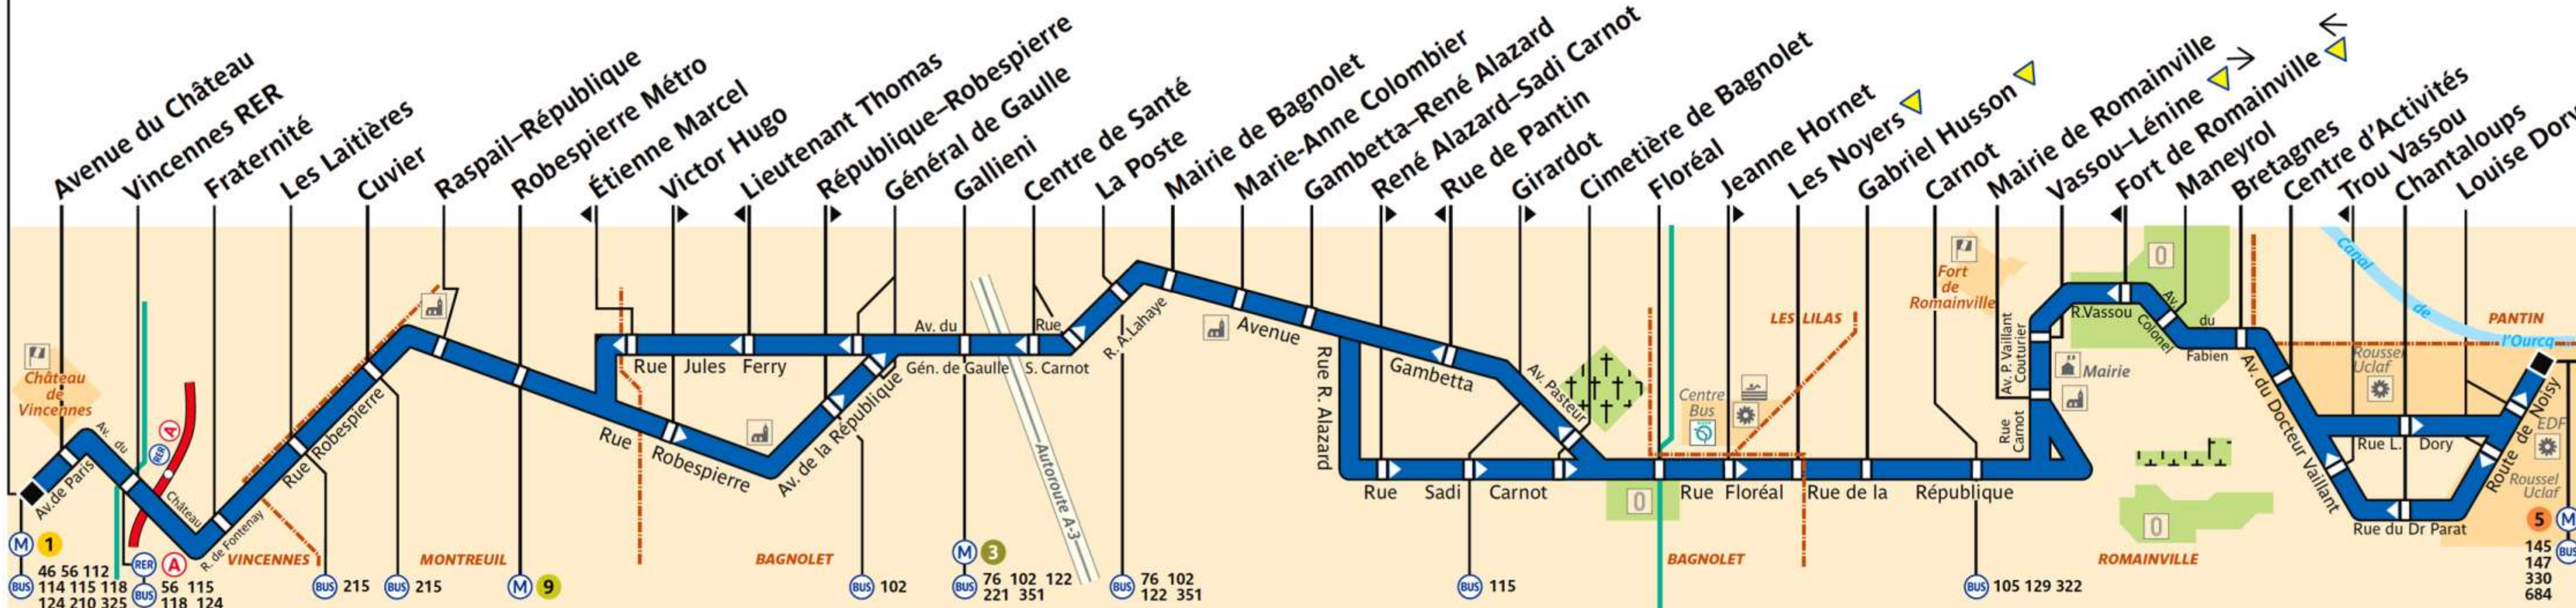

318

service clientèle 32 46
de lundi au vendredi de 7h à 21h
et de 9h à 17h les samedis, dimanches et jours fériés

RATP Paris Bus 318

Via - EUtouring.com
Reproduced with Permission

Non accessible actuellement
aux personnes utilisatrices
de fauteuils roulants

Château de Vincennes ▼

Pantin – Raymond Queneau

Z 2-3

ZONE TARIFAIRE 2

ZONE TARIFAIRE 3