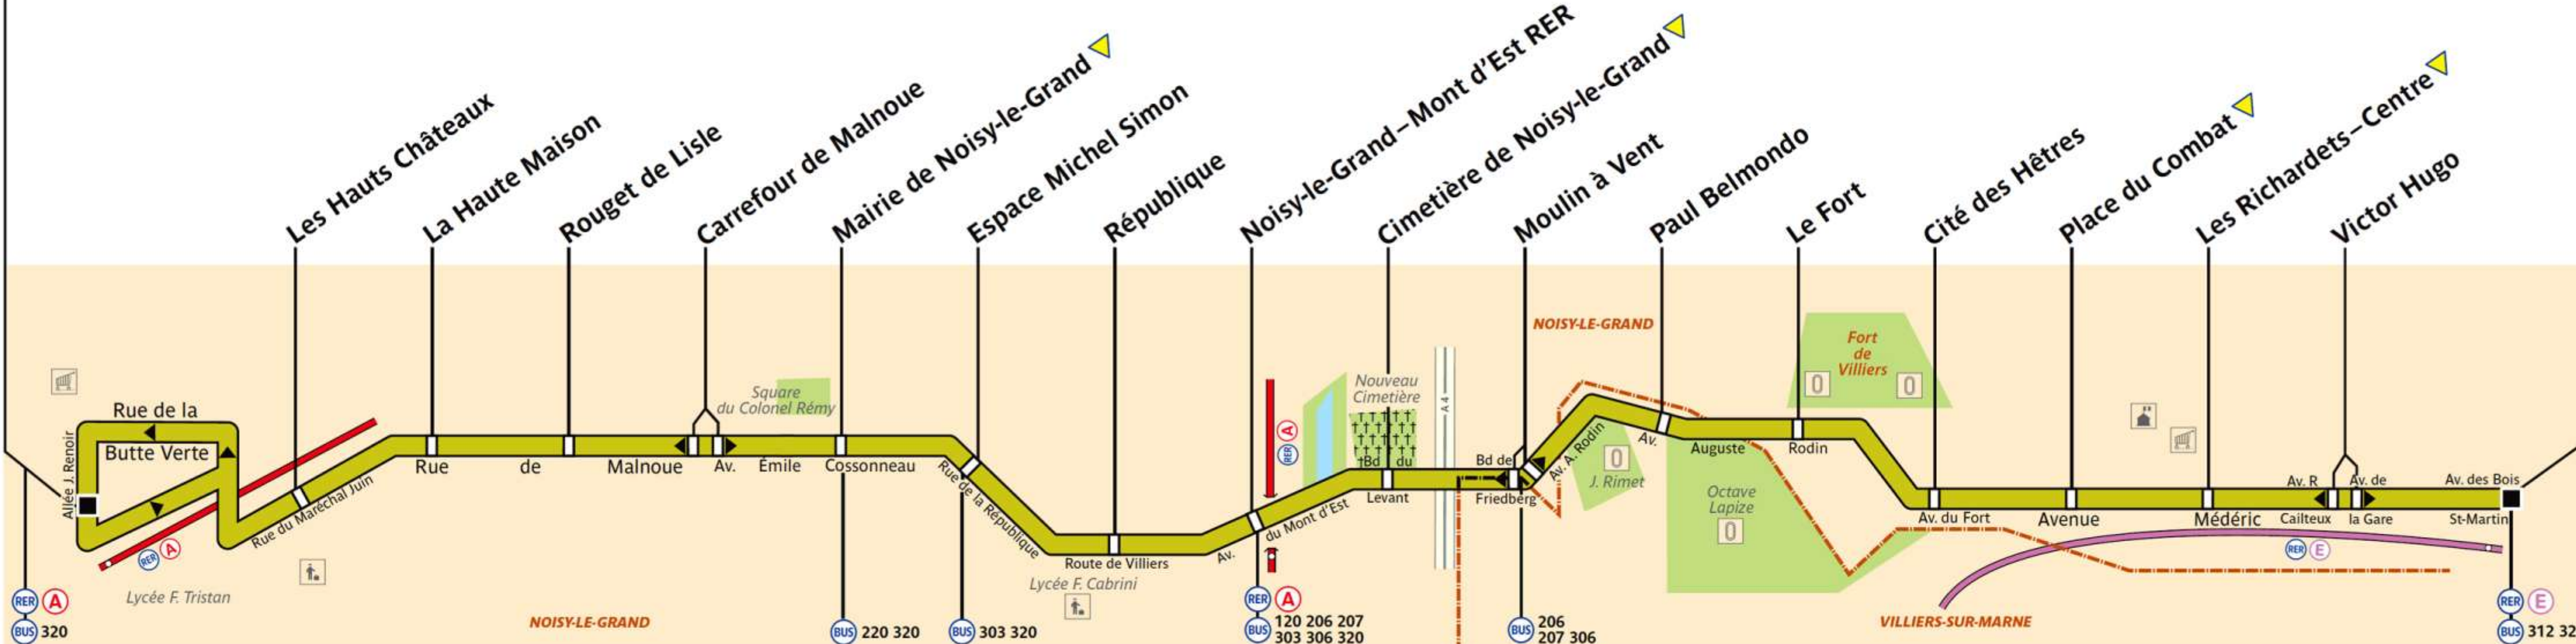

310

@ ratp.fr
32 46
wap.ratp.fr
RATP Service clientèle
TSA 81250
75584 Paris Cedex 12

RATP Paris Bus 310

Via - EUtouring.com
Reproduced with Permission

Arrêt non accessible
aux UFR

Noisy-Champs RER

Les Yvris-Noisy-le-Grand RER

ZONE TARIFAIRE 4