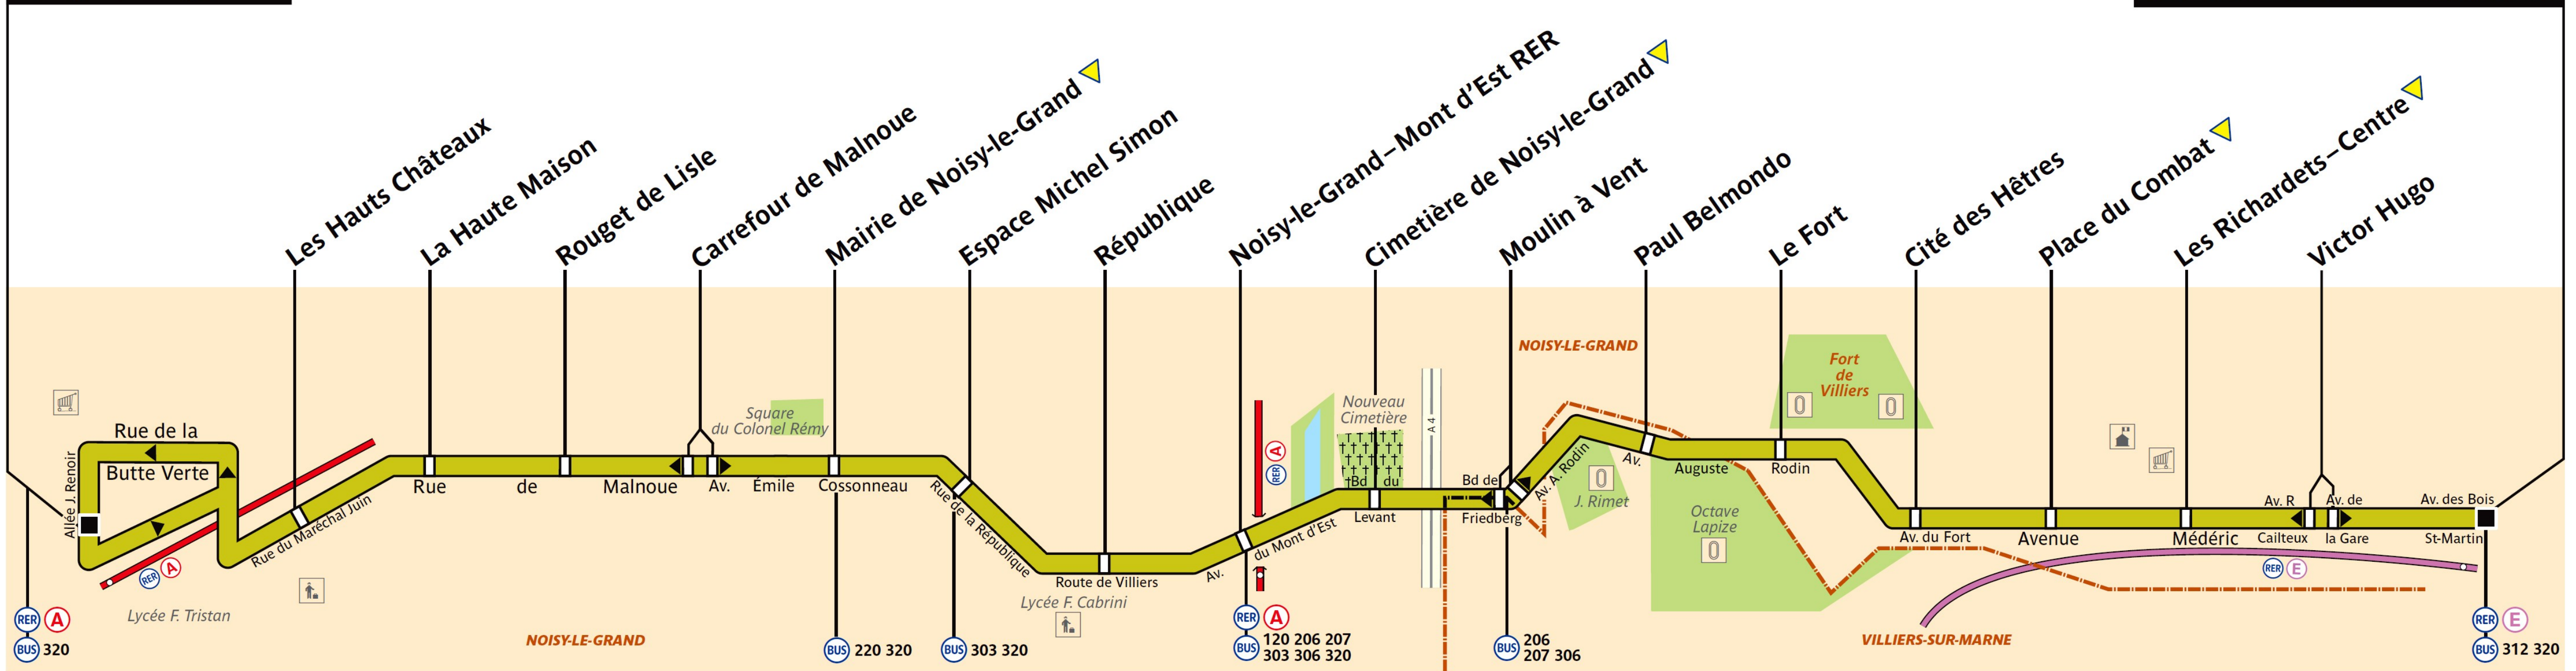

310

@ ratp.fr 32 46 0,34 €/min. wap.ratp.fr + applis mobiles RATP Service clientèle TSA 61250 75564 Paris Cedex 12

RATP Paris Bus 310

Via - EUtouring.com
Reproduced with Permission

Arrêt non accessible aux UFR

Noisy-Champs RER

Les Yvris-Noisy-le-Grand RER

ZONE TARIFAIRE 4