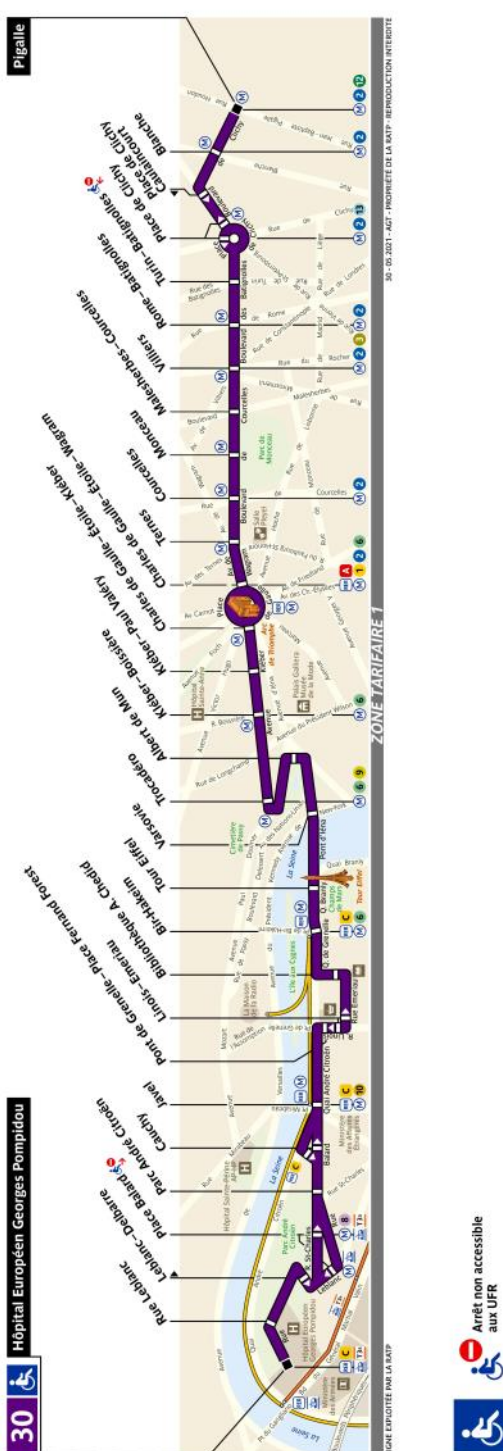

RATP Paris Bus 30 timetables and route map

Hopital European Georges Pompidou to Pigalle

30 Fiche Horaires

Juin 2021

Direction **Hôpital Européen Georges Pompidou**

	Lundi à vendredi		Samedi		Dimanche et fériés	
	Premier départ	Dernier départ	Premier départ	Dernier départ	Premier départ	Dernier départ
Septembre à juin	06:30	22:30	06:30	22:30	07:00	22:30
Juillet	06:30	22:30	06:30	22:30	07:00	22:30
Août	06:30	22:30	06:30	22:30	-	-

Direction **Pigalle**

	Lundi à vendredi		Samedi		Dimanche et fériés	
	Premier départ	Dernier départ	Premier départ	Dernier départ	Premier départ	Dernier départ
Septembre à juin	07:00	22:30	07:00	22:30	07:00	22:30
Juillet	07:00	22:30	07:00	22:30	07:00	22:30
Août	07:00	22:30	07:00	22:30	-	-

30 Fiche Horaires

Arrêt non accessible aux UFR

Juin 2021

30 Fiche Horaires

Juin 2021

Direction **Hôpital Européen Georges Pompidou**

Intervalle entre 2 passages (en minutes)

Septembre à Juin	Lundi à Vendredi	Samedi	Dimanche et fériés
Avant 07:00	7'	15'	-
07:00 à 10:00	6' à 7'	12'	20'
10:00 à 16:00	7' à 8'	10' à 12'	17' à 20'
16:00 à 19:00	6' à 7'	7'	11' à 13'
19:00 à 21:00	8' à 10'	8' à 10'	13' à 14'
Après 21:00	10'	11' à 15'	19' à 20'

Related Paris transport maps

- Paris Metro Maps
- Only Airport shuttle services
- CDG Airport shuttle services
- RER train lines
- Paris tramway lines
- Paris buses