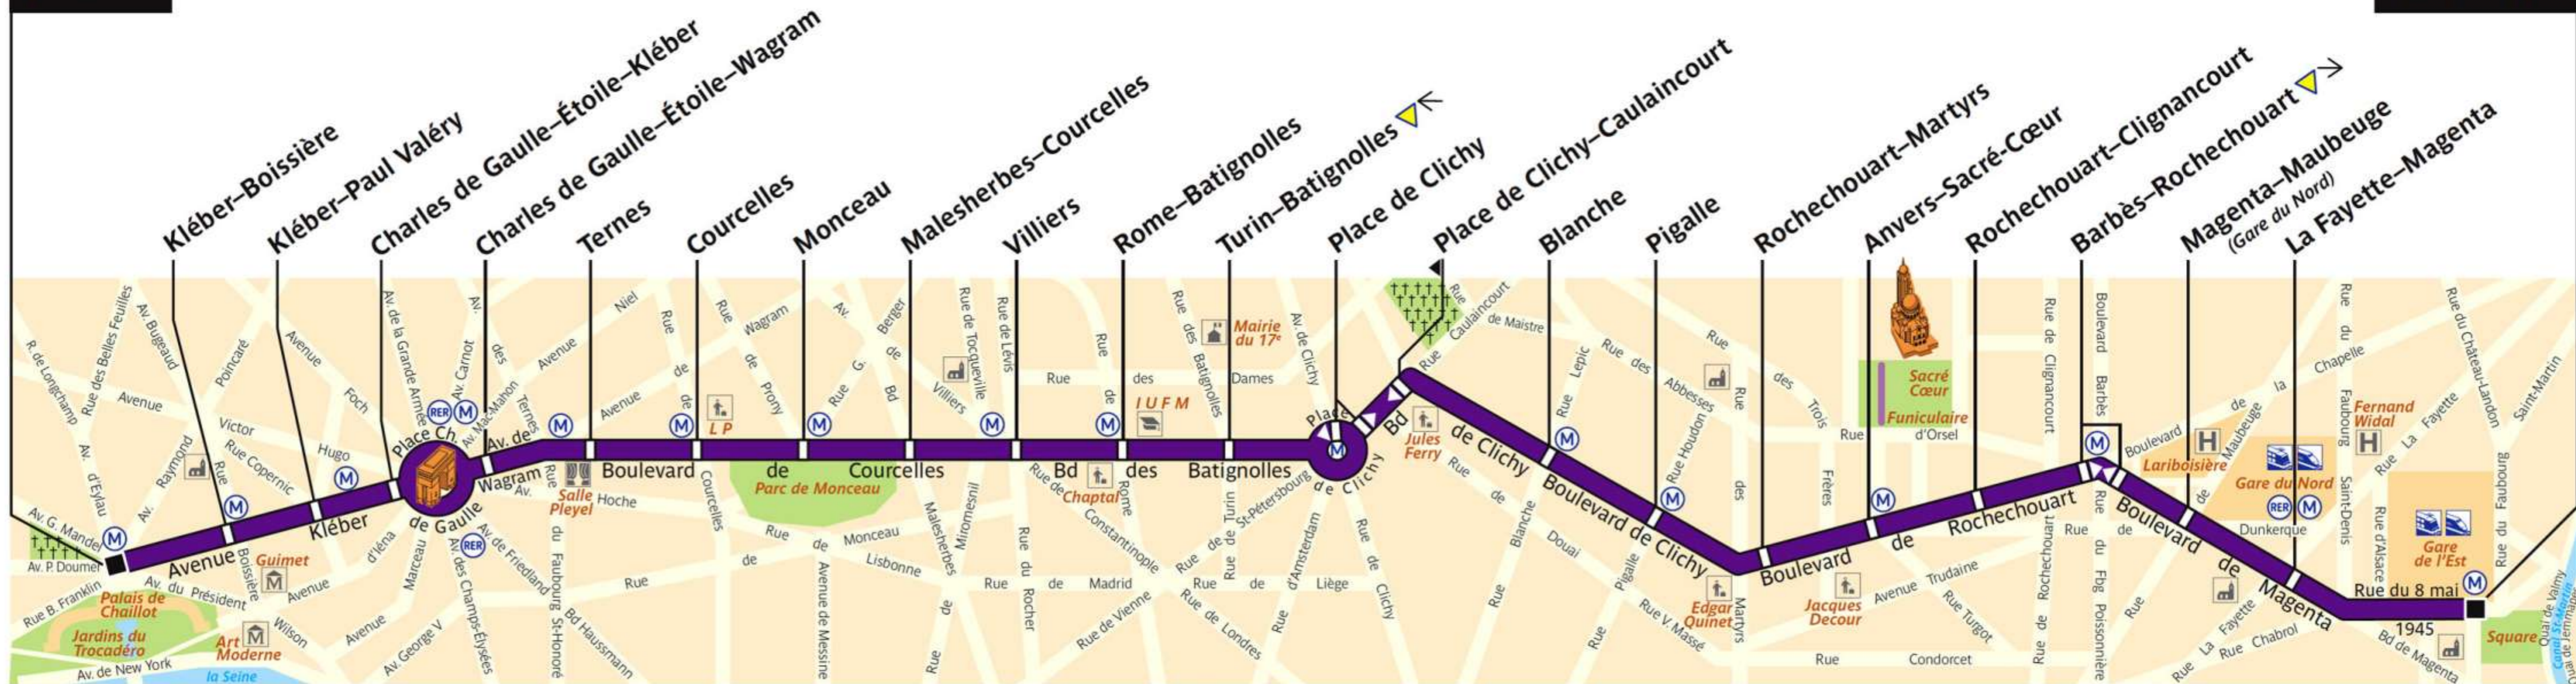

30

rtp.fr

applis RATP

32 46

RATP Paris Bus 30

Via - EUtouring.com
Reproduced with Permission

Arrêt non accessible
aux UFR

Trocadéro

Gare de l'Est

ZONE TARIFAIRE 1