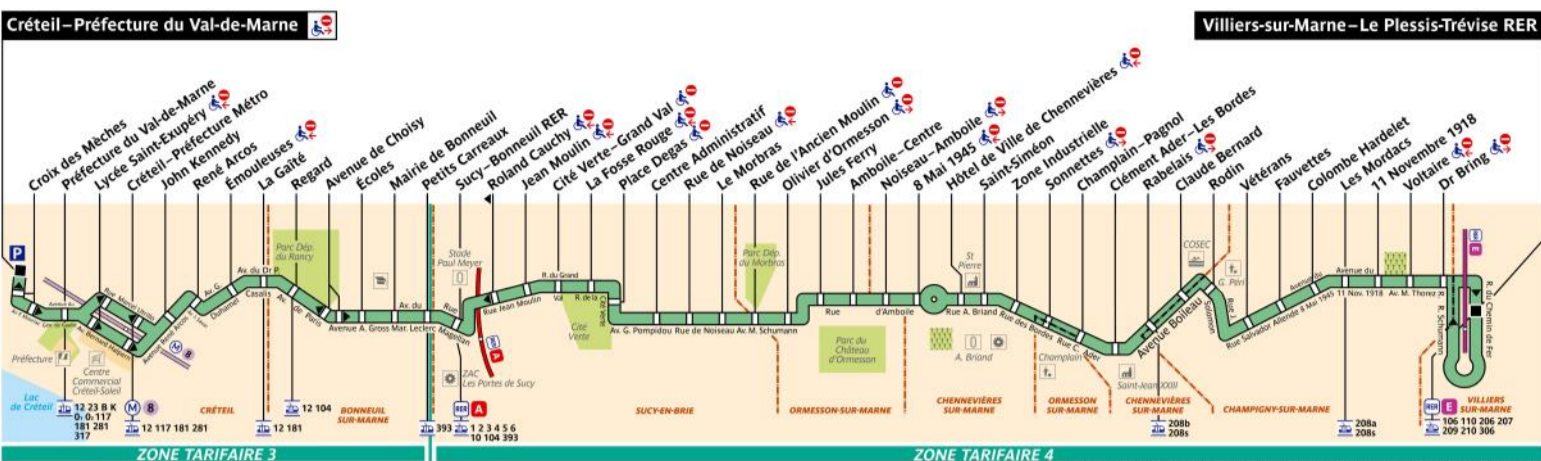

RATP Paris Bus 308 timetables and route map

Creteil Prefecture du Val-de-Marne to Villiers-sur-Marne Le Plessis-Trévis RER

Applicable du 01 Septembre 2022 au 30 Juin 2023

Direction **Villiers-sur-Marne – Le Plessis-Trévis RER**