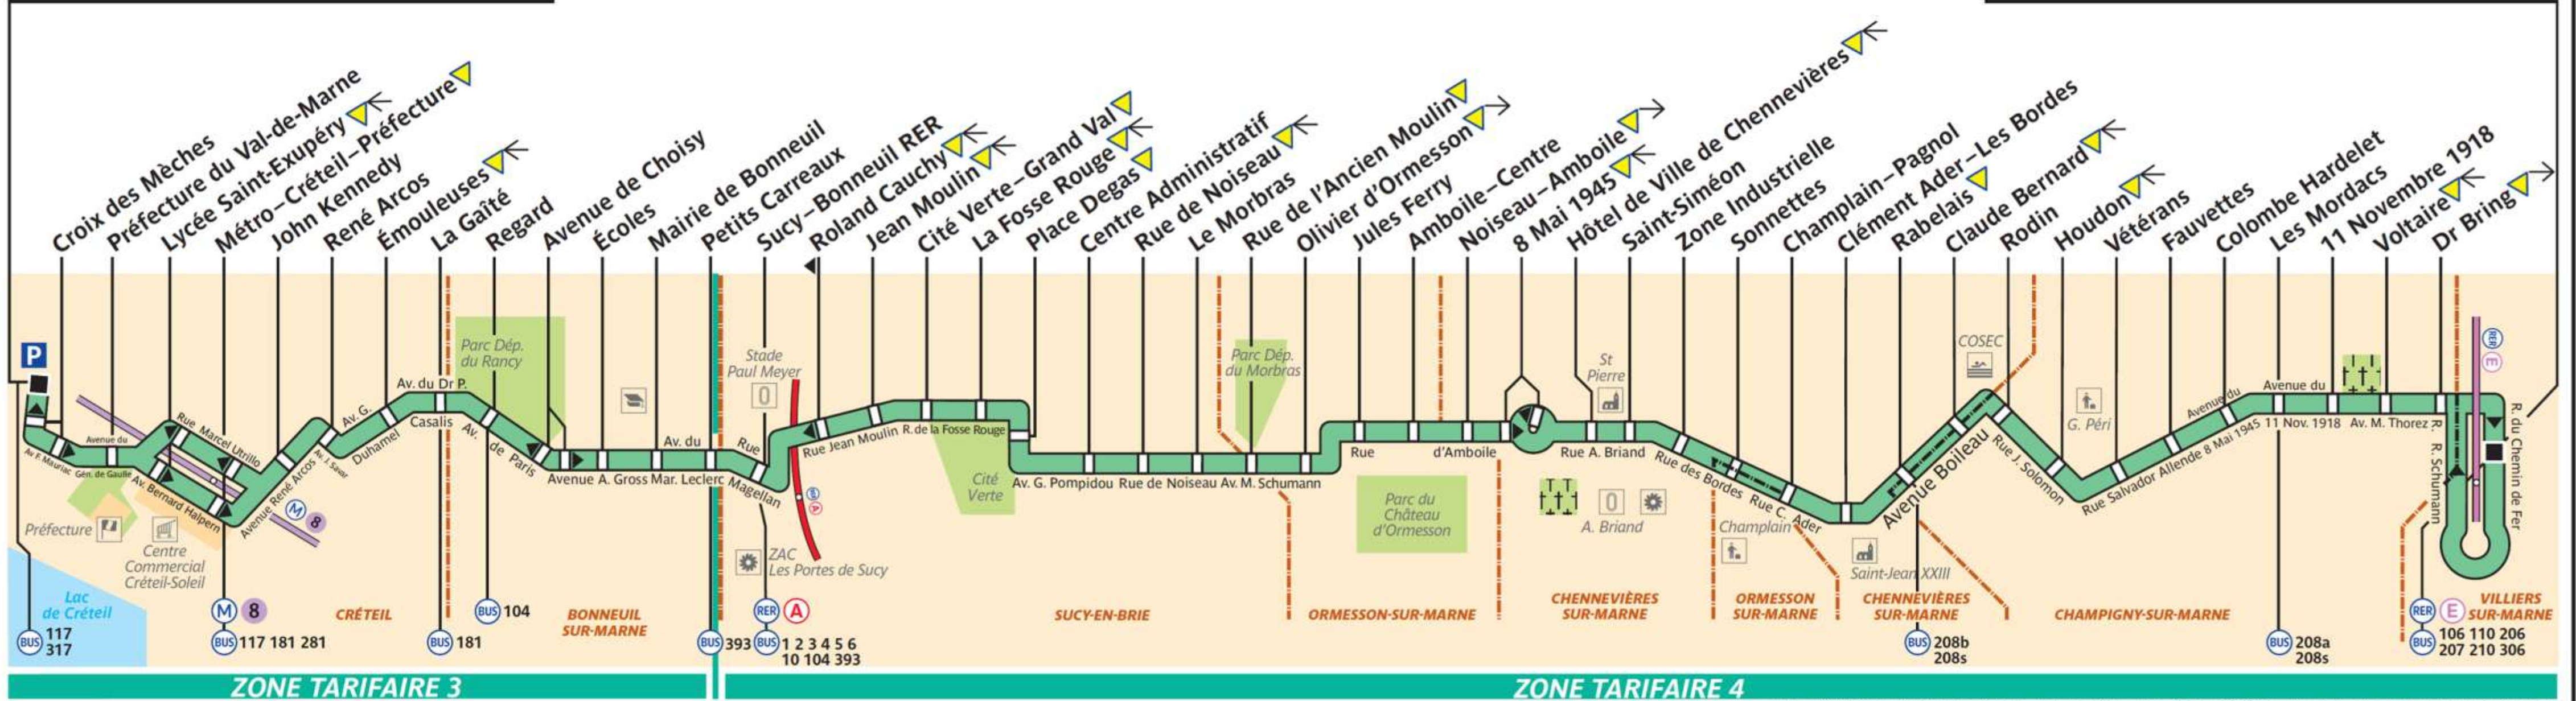

308

HEURES DES PREMIERS ET DERNIERS DÉPARTS

LIGNE : 308		Lundi à jeudi		Vendredi et samedi		dimanche et fêtes	
depart de	destination	premier	dernier	premier	dernier	premier	dernier
Bonneuil avenue de Choisy	VILLERS GARE	5h10		5h10			
Créteil Préfecture	SNCF	5h30	09h30	5h30	1h30	6h30	09h30
VILLERS GARE	Créteil Préfecture	6h02	09h29	6h02	1h30	6h30	09h29
Bonneuil avenue de Choisy	SNCF		1h54		2h34		18h34
Bucy Centre Administratif	CRETEIL Préfecture	4h53		4h53		5h57	

RATP Paris Bus 308

Via - EUtouring.com
Reproduced with Permission

Créteil – Préfecture du Val-de-Marne ▼

Villiers-sur-Marne – Le Plessis-Trévisé RER

ZONE TARIFAIRE 3

ZONE TARIFAIRE 4

ZONE TARIFAIRE 4