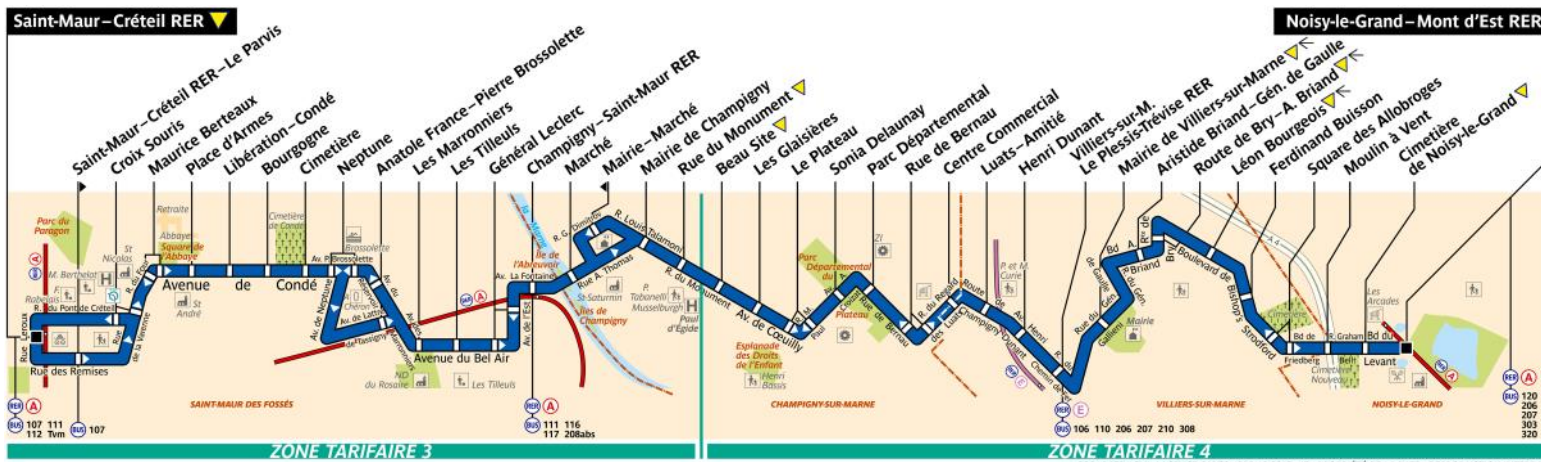

RATP Paris Bus 306 timetables and route map

Saint-Maur Creteil RER to Noisy-le-Grand Mont d'Est RER

Applicable du 01 Septembre 2022 au 30 Juin 2023

Direction **Noisy-le-Grand – Mont d'Est RER**

		Lundi à vendredi																			
		5 55	6 11	6 23	6 34	9 17	9 31	9 45	9 59	10 13	10 27	10 41	10 55	11 09	11 23	11 37	11 51	12 05	12 19	12 33	12 47
Saint Maur Créteil																					
Champigny Saint Maur		5 30	5 50	6 07	6 24	9 32	9 46	10 00	10 14	10 28	10 42	10 56	11 10	11 24	11 38	11 52	12 06	12 20	12 35	12 49	13 03
Le Plateau		5 37	5 57	6 15	6 31	9 42	9 56	10 10	10 24	10 38	10 52	11 06	11 20	11 34	11 48	12 02	12 16	12 30	12 45	12 59	13 13
Rue de Bernau		5 40	6 00	6 18	6 34	9 45	9 59	10 13	10 27	10 41	10 55	11 09	11 23	11 37	11 51	12 06	12 20	12 34	12 48	13 02	13 16
Villiers Sur Marne le Plessis Tréville		5 46	6 06	6 24	6 40	9 51	10 05	10 20	10 34	10 48	11 02	11 16	11 31	11 45	11 59	12 13	12 27	12 41	12 56	13 10	13 24
Noisy Le Grand Mont d'Est RER		5 58	6 18	6 37	6 54	10 06	10 21	10 35	10 49	11 04	11 18	11 32	11 46	12 01	12 15	12 29	12 43	12 58	13 12	13 26	13 41
		De 06h34 à 09h17 un bus toutes les 09 à 14 mns																			
Saint Maur Créteil		13 01	13 15	13 29	13 43	19 05	19 18	19 31	19 44	19 57	20 10	20 23	20 36	20 50	21 05						
Champigny Saint Maur		13 17	13 31	13 45	13 59	19 22	19 34	19 47	19 59	20 12	20 25	20 38	20 51	21 04	21 19						
Le Plateau		13 27	13 41	13 55	14 09	19 31	19 43	19 55	20 08	20 20	20 33	20 45	20 58	21 12	21 27						
Rue de Bernau		13 30	13 44	13 58	14 12	19 34	19 46	19 59	20 11	20 23	20 36	20 49	21 01	21 15	21 30						
Villiers Sur Marne le Plessis Tréville		13 38	13 52	14 06	14 20	19 41	19 53	20 06	20 18	20 30	20 43	20 55	21 07	21 21	21 35						
Noisy Le Grand Mont d'Est		13 55	14 09	14 23	14 37	19 57	20 09	20 21	20 33	20 45	20 57	21 09	21 21	21 34	21 48						
		De 15h28 à 19h05 un bus toutes les 09 à 14 mns																			
Saint Maur Créteil		21 20	21 35	21 55	22 15	0 05	0 15	0 35	0 55												
Champigny Saint Maur		21 34	21 49	22 09	22 29	0 18	0 28	0 48	0 68												
Le Plateau		21 41	21 56	22 16	22 36	0 25	0 35	0 55	0 75												
Rue de Bernau		21 44	21 59	22 19	22 38	0 28	0 38	0 57	0 77												
Villiers Sur Marne le Plessis Tréville		21 49	22 04	22 24	22 43	0 32	0 42	1 02	1 22												
Noisy Le Grand Mont d'Est		22 02	22 16	22 36	22 55	0 44	0 54	1 14	1 34												