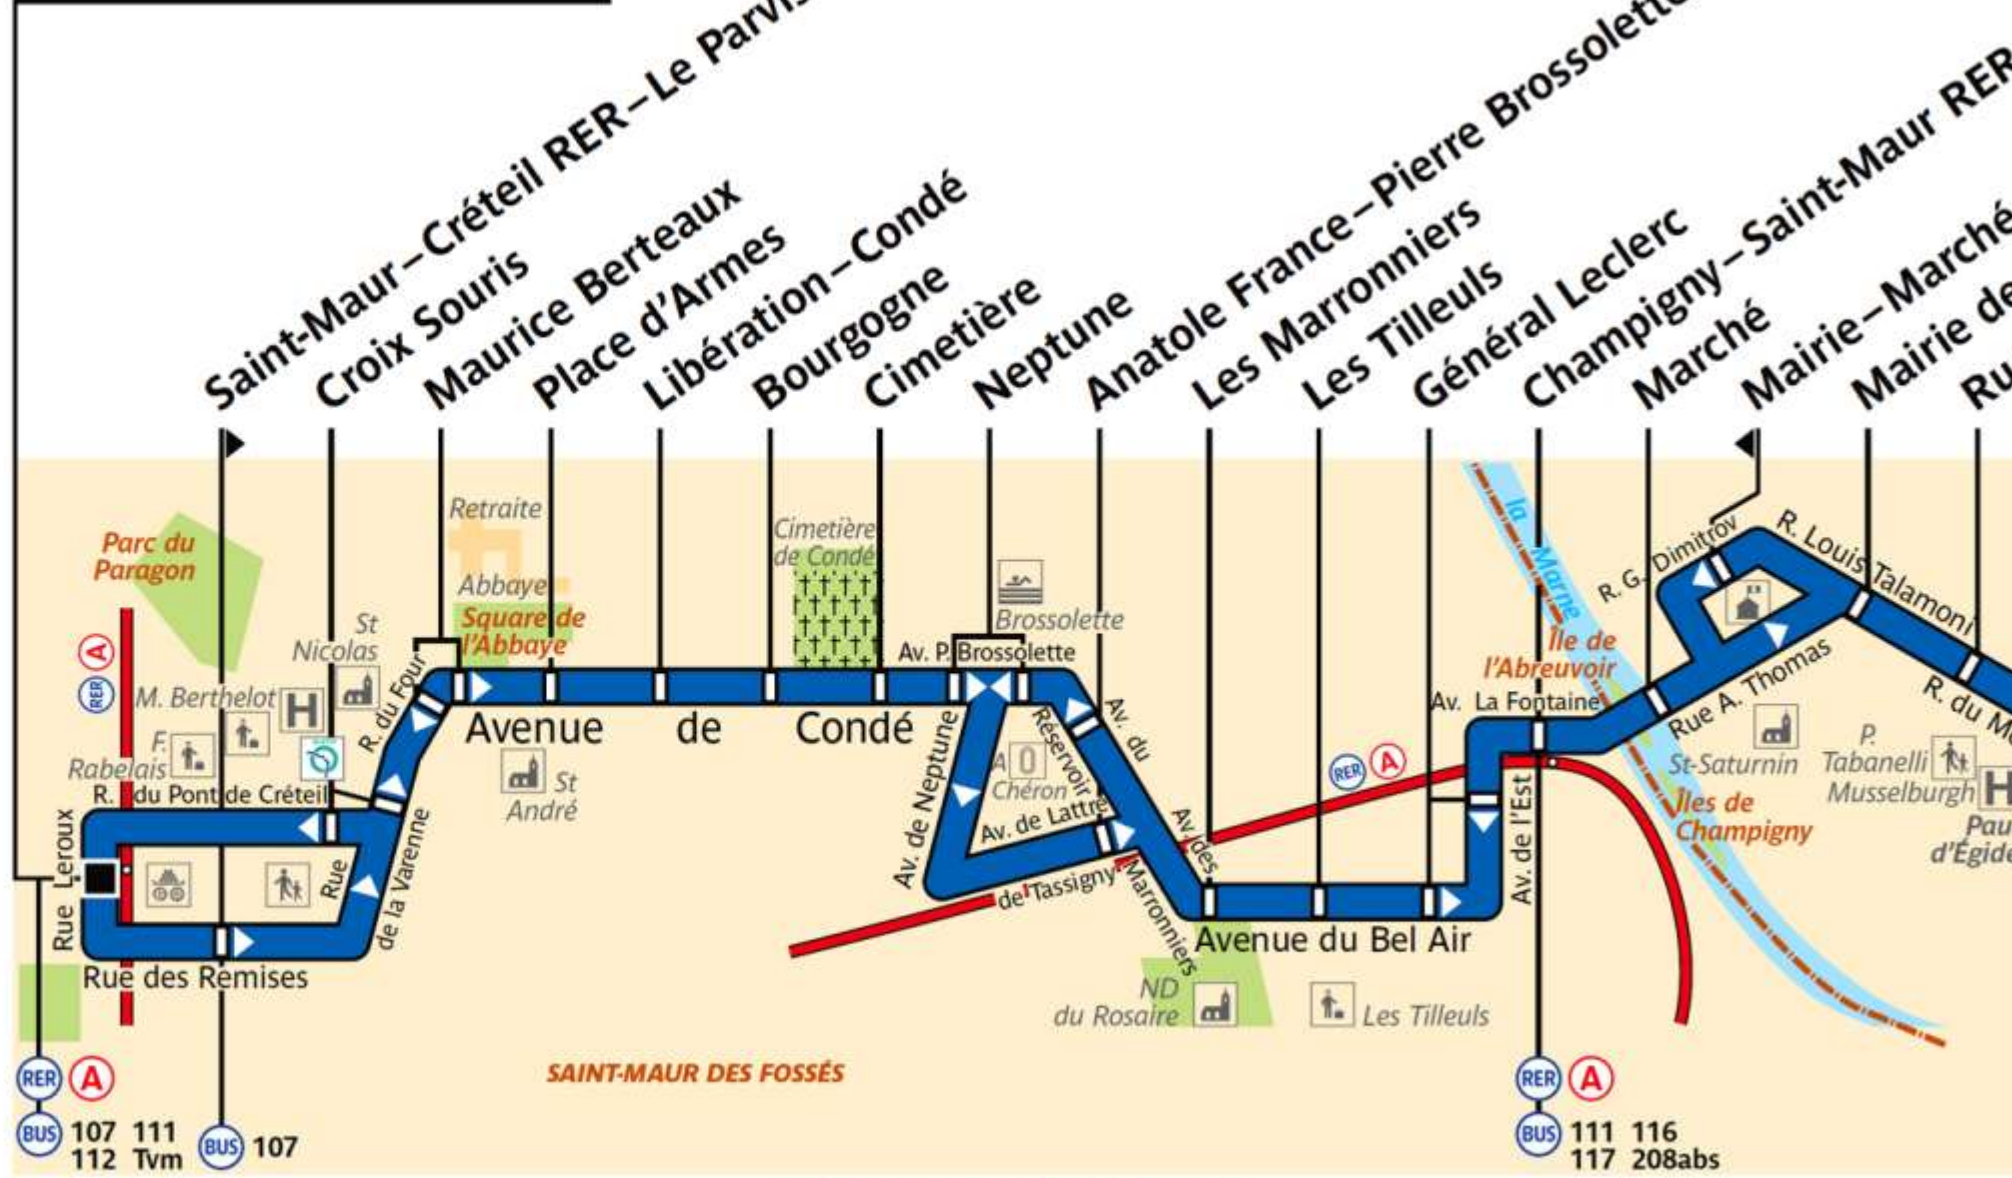

306

RATP Paris Bus 306

Via - EUtouring.com
Reproduced with Permission

 Non accessible actuellement
aux personnes utilisatrices
de fauteuils roulants

Saint-Maur – Créteil RER

ZONE TARIFAIRE 3

Noisy-le-Grand – Mont d'Est RER

ZONE TARIFAIRE 4