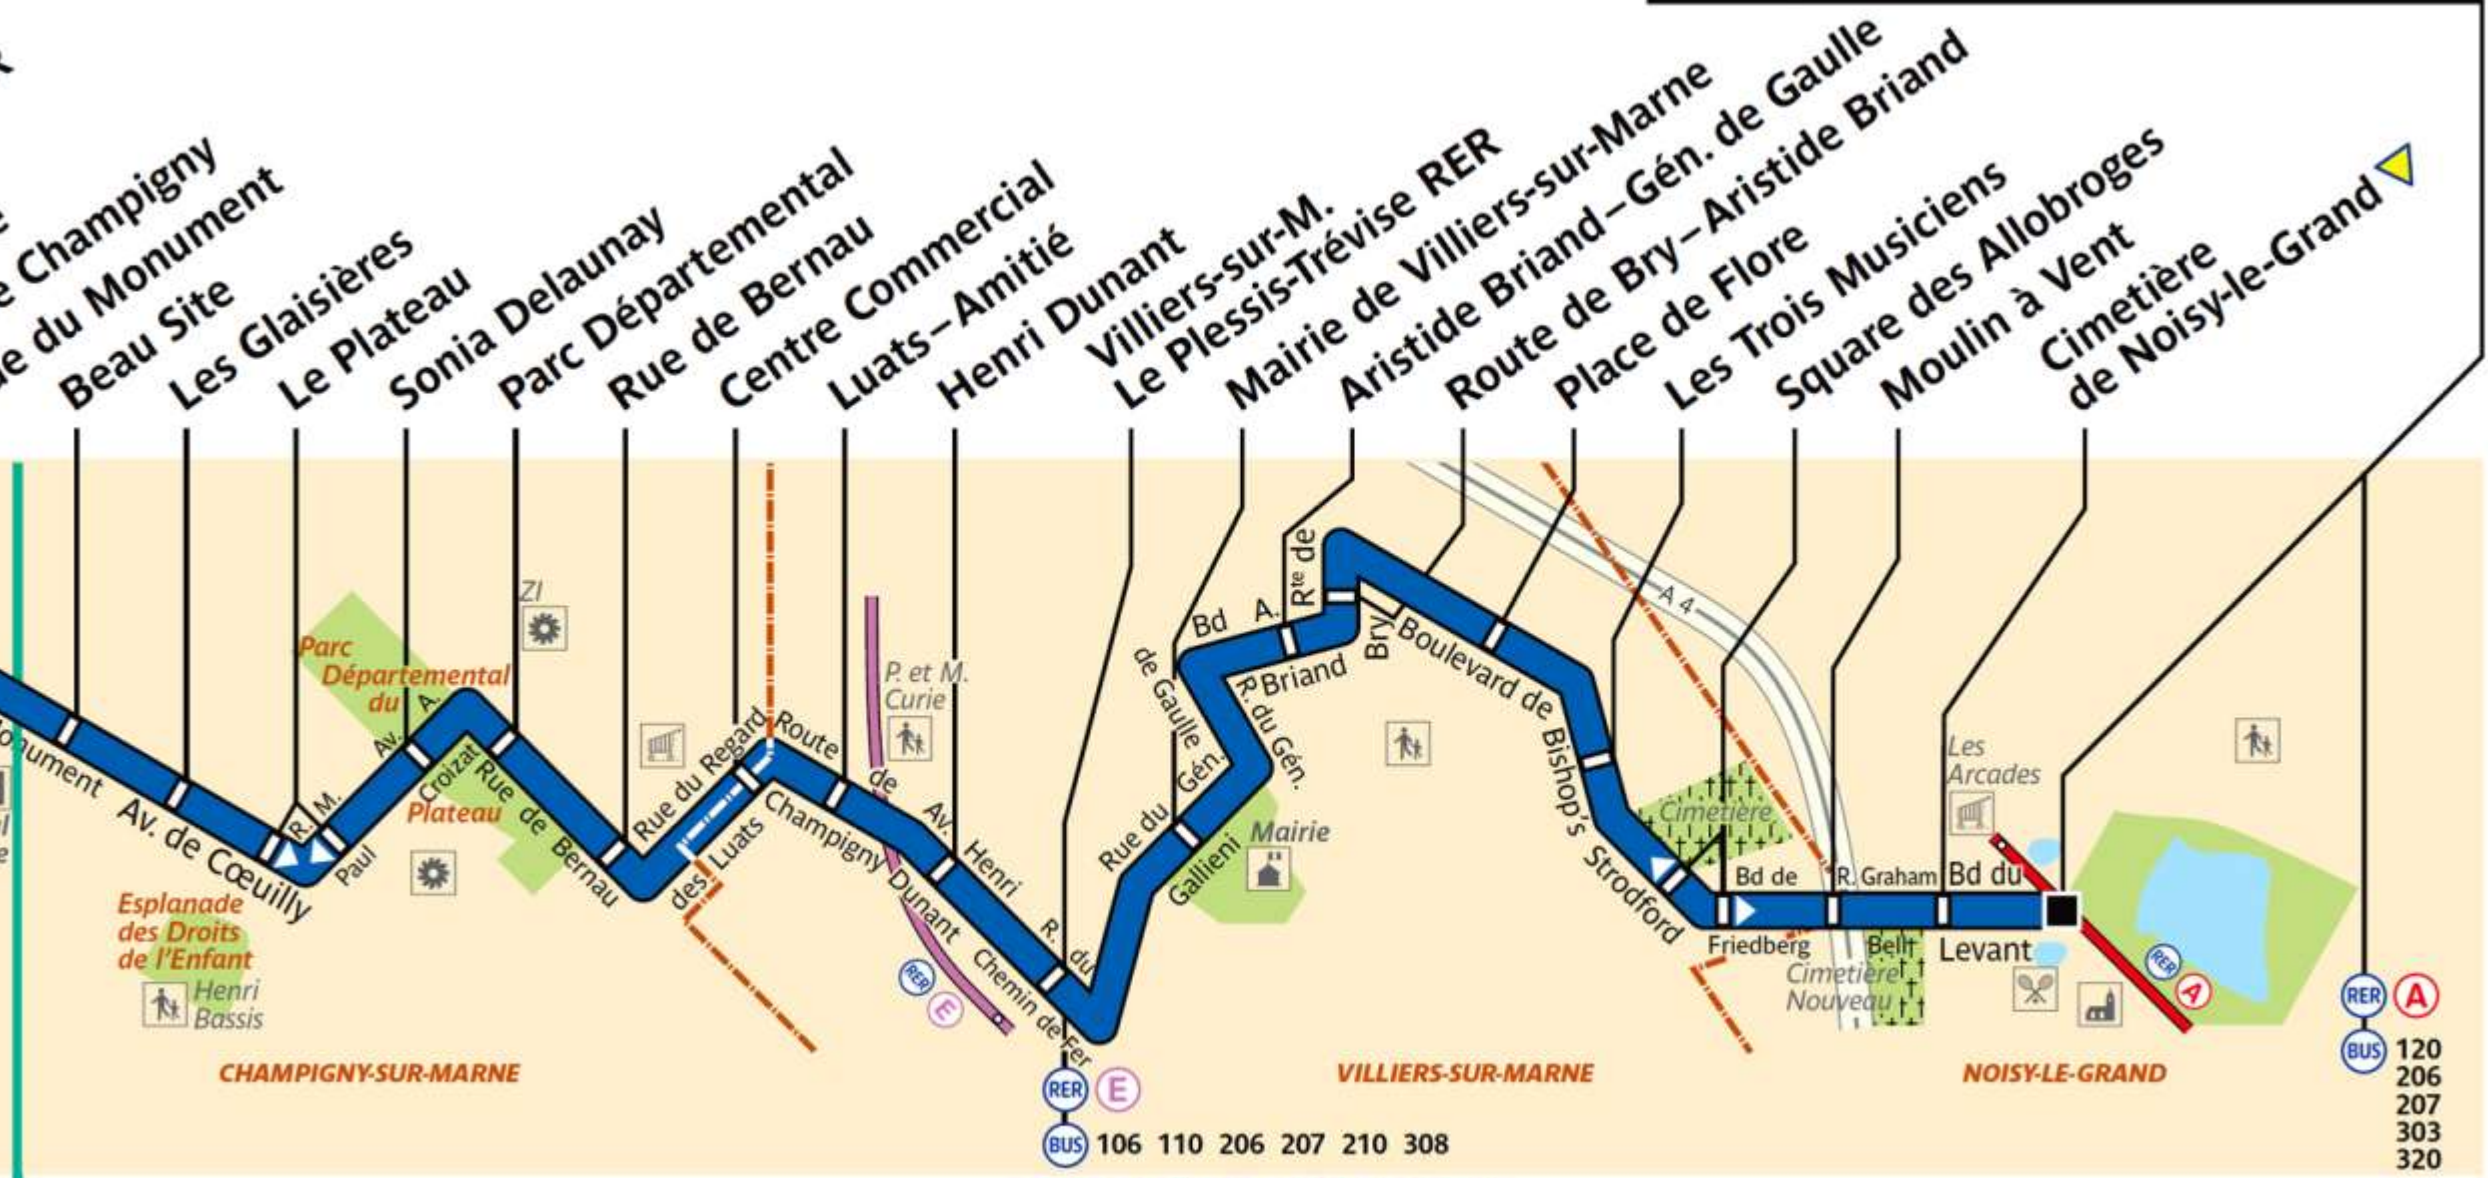

306

RATP Paris Bus 306

Via - EUtouring.com
Reproduced with Permission

 Non accessible actuellement
aux personnes utilisatrices
de fauteuils roulants

Saint-Maur – Créteil RER

ZONE TARIFAIRE 3

Noisy-le-Grand – Mont d'Est RER

ZONE TARIFAIRE 4