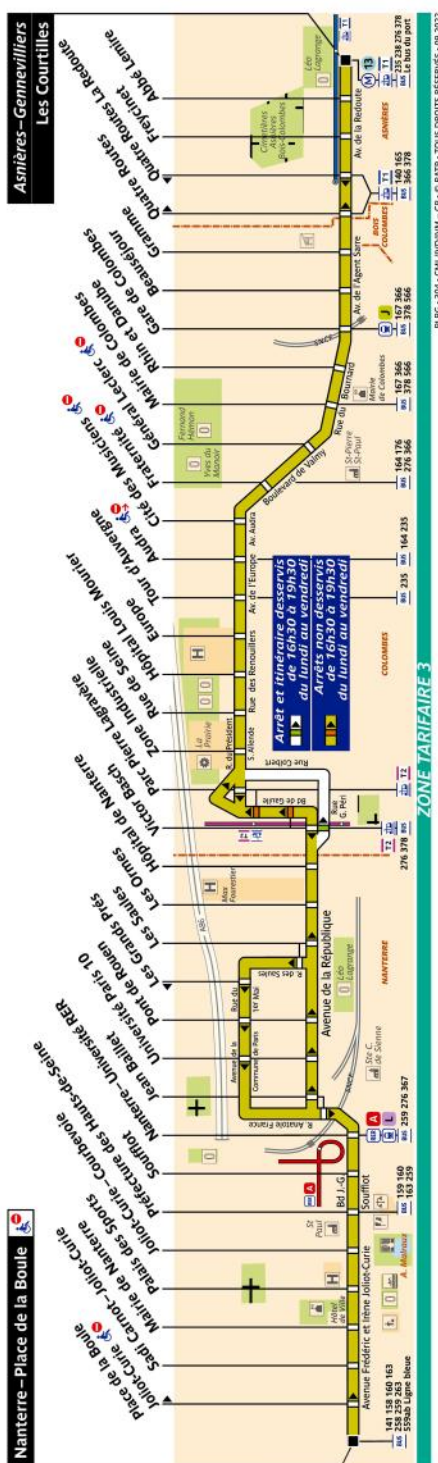

RATP Paris Bus 304 timetables and route map

Nanterre Place de la Boule to Asnieres Gennevilliers Les Courtilles

304 Fiche Horaires

Septembre 2022

Direction **Nanterre – Place de la Boule**

Septembre à Juin

 Vendredi et veille de fêtes
 Horaires veille de fêtes et le 14 juillet

Direction **Asnières – Gennevilliers Les Courtilles**

Septembre à Juin

	lundi à vendredi	samedi	dimanche	jours de ponts
Premier départ:	05:30	05:30	06:30	05:30
Dernier départ:	00:30 01:30	01:30	00:30 01:30	01:30

304 Fiche Horaires

Novembre 2022

304 Fiche Horaires

Septembre 2022

Direction **Nanterre – Place de la Boule**

De septembre à juin

	lundi à vendredi	samedi	dimanche
Début 07:00	10' à 15'	15' à 18'	15'
07:00 à 21:00	5' à 9'	9' à 14'	10' à 15'
21:00 à 22:30	13' à 15'	11' à 16'	15' à 20'
22:30 à fin	20'	20'	20'

Direction **Asnières – Gennevilliers Les Courtilles**

De septembre à juin

	lundi à vendredi	samedi	dimanche
Début 07:00	6' à 15'	16' à 20'	17'
07:00 à 21:00	6' à 11'	10' à 16'	12' à 15'
21:00 à 22:30	13' à 18'	14' à 16'	14' à 16'
22:30 à fin	20'	20'	20'