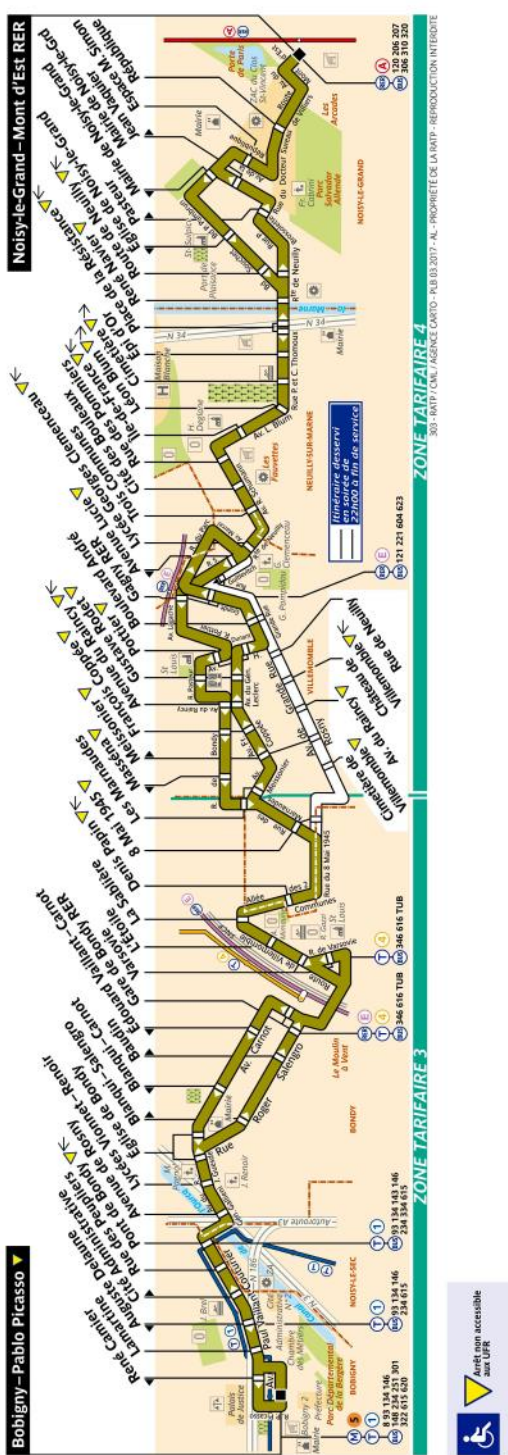

Paris bus timetables

Helping you discover more of Paris EUtouring.com

See more Paris bus routes
EUtouring.com/paris_bus_route_maps.html

Useful French to English translations

Lundi a vendredi - Monday to Friday
Samedi - Saturday
Dimanche et fetes - Sunday and holidays
Premier depart - First departure
Dernier - Latest departure
Toute l'annee - All year
Avant - Before
Apres - After
Intervalle entre 2 passages (en minutes)
Interval between 2 passes (in minutes)

RATP Paris Bus 303 timetables and route map

Bobigny Pablo Picasso to Noisy-le-Grand Mont d'Est RER

303 Fiche Horaires

Mai 2022

Direction Bobigny – Pablo Picasso

Toute l'année

	Lundi à Vendredi	Samedi	Dimanche et fêtes
Premier départ :	05:30	05:30	06:30
Dernier départ :	00:30	01:30	00:30

Direction Noisy-Le-Grand – Mont d'Est RER

Toute l'année

	Lundi à Vendredi	Samedi	Dimanche et fêtes
Premier départ :	06:00	06:00	07:00
Dernier départ :	00:30	01:30	00:30

De 22h à fin: Itinéraire spécifique de nuit

Les vendredis et veilles de fêtes, le service est prolongé d'une heure supplémentaire en soirée.

Nous nous efforçons de respecter au mieux ces horaires donnés à titre indicatif, en fonction des conditions de circulation.

ratp.fr | applis RATP   @ClientsRATP

34 24 (service gratuit + prix appel)

Service clientèle RATP • TSA 81250 • 75564 Paris Cedex 12

303 Fiche Horaires

Mai 2022

303 Fiche Horaires

Mai 2022

Direction Bobigny – Pablo Picasso

Les vendredis et veilles de fêtes, le service est prolongé d'une heure supplémentaire en soirée. Pour les deux derniers départs, la correspondance avec le RER à Noisy-le-Grand Mont d'Est est garantie. Le départ pourrait être ainsi retardé de 8 min au maximum.

Septembre à Juin

	Lundi à Vendredi	Samedi	Dimanche et fériés
avant 6:00	27' à 33'	27' à 33'	-
6:00 à 11:00	10' à 12'	14' à 18'	30' à 36'
11:00 à 15:00	9' à 11'	12' à 14'	27' à 33'
15:00 à 20:00	8' à 10'	9' à 11'	27' à 33'
20:00 à 21:00	9' à 11'	9' à 11'	27' à 33'
après 21:00	24' à 30'	24' à 30'	27' à 33'

Juillet

	Lundi à Vendredi	Samedi	Dimanche et fériés
avant 6:00	27' à 33'	27' à 33'	-
6:00 à 11:00	14' à 18'	18' à 22'	30' à 36'
11:00 à 15:00	14' à 16'	16' à 20'	27' à 33'
15:00 à 20:00	13' à 15'	13' à 15'	27' à 33'
20:00 à 21:00	18' à 22'	18' à 22'	27' à 33'
après 21:00	24' à 30'	22' à 28'	27' à 33'

Août

	Lundi à Vendredi	Samedi	Dimanche et fériés
avant 6:00	27' à 33'	27' à 33'	-
6:00 à 11:00	14' à 18'	18' à 22'	30' à 36'
11:00 à 15:00	14' à 16'	16' à 20'	27' à 33'
15:00 à 20:00	13' à 15'	13' à 15'	27' à 33'
20:00 à 21:00	18' à 22'	18' à 22'	27' à 33'
après 21:00	24' à 30'	22' à 28'	27' à 33'

De 22h à fin: Itinéraire spécifique de nuit

Les vendredis et veilles de fêtes, le service est prolongé d'une heure supplémentaire en soirée.

Nous nous efforçons de respecter au mieux ces horaires donnés à titre indicatif, en fonction des conditions de circulation.

ratp.fr | applis RATP   34 24 (service gratuit + prix appel)   @ClientsRATP   Service clientèle RATP TSA 81250 • 75564 Paris Cedex 12

303 Fiche Horaires

Mai 2022

Direction Noisy-Le-Grand – Mont d'Est RER

Les vendredis et veilles de fêtes, le service est prolongé d'une heure supplémentaire en soirée. Pour les deux derniers départs, la correspondance avec le RER à Noisy-le-Grand Mont d'Est est garantie. Le départ pourrait être ainsi retardé de 8 min au maximum.

Septembre à Juin

	Lundi à Vendredi	Samedi	Dimanche et fériés
avant 6:00	-	-	-
6:00 à 11:00	9' à 11'	14' à 16'	30' à 36'
11:00 à 15:00	9' à 11'	12' à 14'	27' à 33'
15:00 à 20:00	9' à 11'	9' à 11'	27' à 33'
20:00 à 21:00	9' à 11'	9' à 11'	27' à 33'
après 21:00	24' à 30'	24' à 30'	27' à 33'

Juillet

	Lundi à Vendredi	Samedi	Dimanche et fériés
avant 6:00	-	-	-
6:00 à 11:00	14' à 16'	17' à 21'	30' à 36'
11:00 à 15:00	14' à 16'	16' à 20'	27' à 33'
15:00 à 20:00	13' à 15'	14' à 16'	27' à 33'
20:00 à 21:00	14' à 16'	14' à 16'	27' à 33'
après 21:00	22' à 22'	21' à 25'	27' à 33'

Août

	Lundi à Vendredi	Samedi	Dimanche et fériés
avant 6:00	-	-	-
6:00 à 11:00	14' à 16'	17' à 21'	30' à 36'
11:00 à 15:00	14' à 16'	16' à 20'	27' à 33'
15:00 à 20:00	13' à 15'	14' à 16'	27' à 33'
20:00 à 21:00	14' à 16'	14' à 16'	27' à 33'
après 21:00	22' à 22'	21' à 25'	27' à 33'

De 22h à fin: Itinéraire spécifique de nuit

Les vendredis et veilles de fêtes, le service est prolongé d'une heure supplémentaire en soirée.

Paris tourist information
www.eutouring.com

Related Paris transport maps

- Paris Metro Maps
- Only Airport shuttle services
- CDG Airport shuttle services
- RER train lines
- Paris tramway lines
- Paris buses