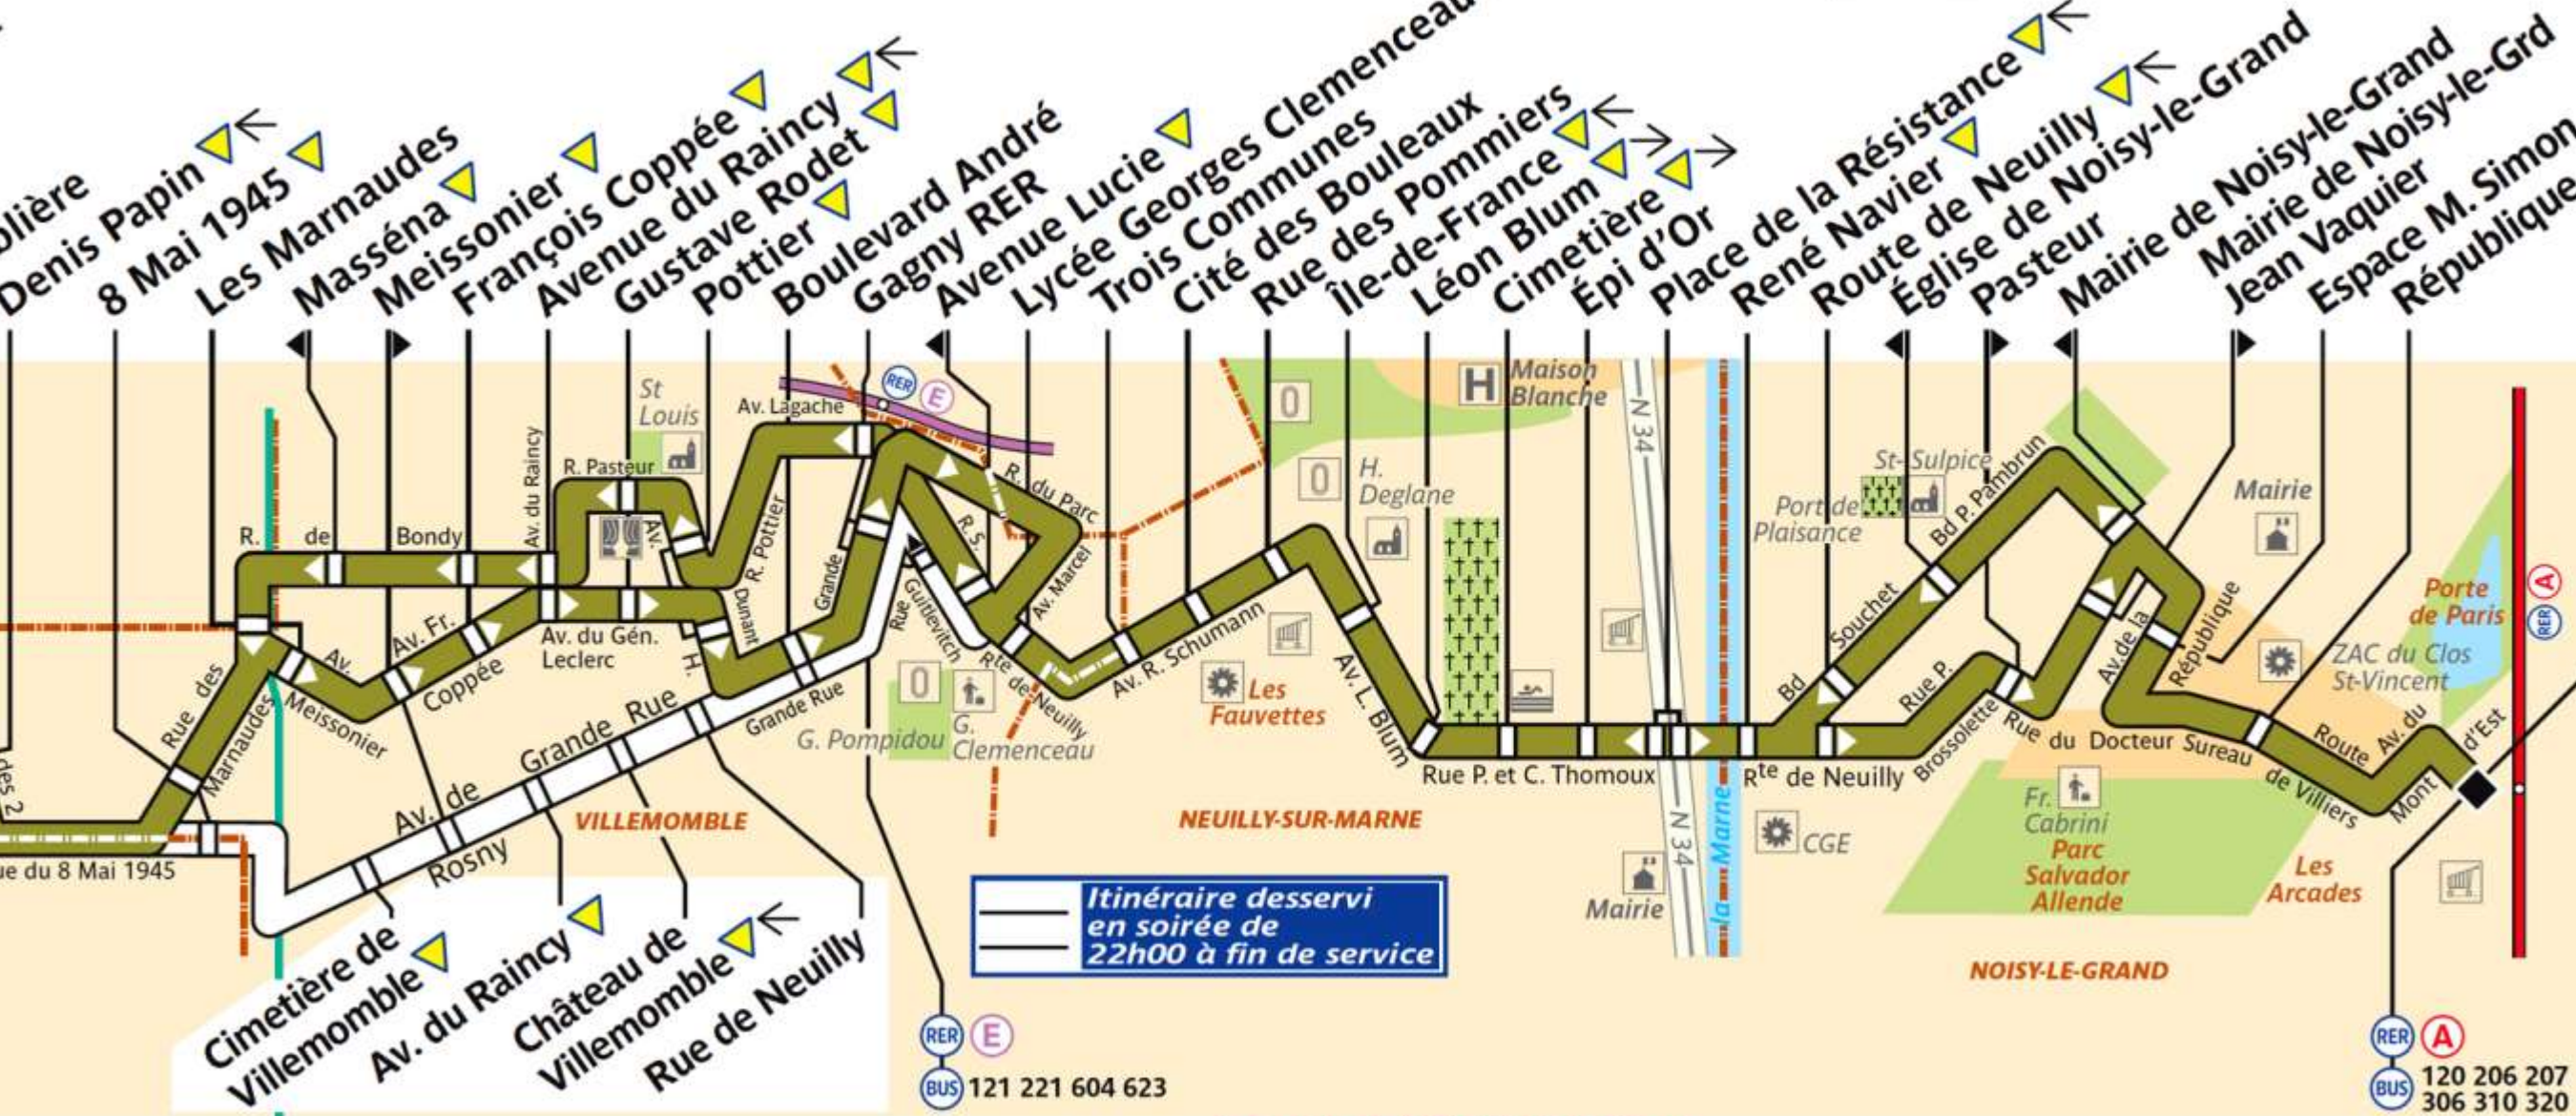

# 303

RATP Paris Bus 303

Via - [EUtouring.com](http://EUtouring.com)  
Reproduced with Permission

## Bobigny – Pablo Picasso ▼

**ZONE TARIFAIRE 3**

8 93 134 146	93 134 146	93 134 143 146	346 616 TUB	346 616 TUB
148 234 251 301	234 615	234 334 615		
322 615 620				

## Noisy-le-Grand – Mont d'Est RER

**ZONE TARIFAIRE 4**

121 221 604 623	120 206 207	306 310 320
-----------------	-------------	-------------