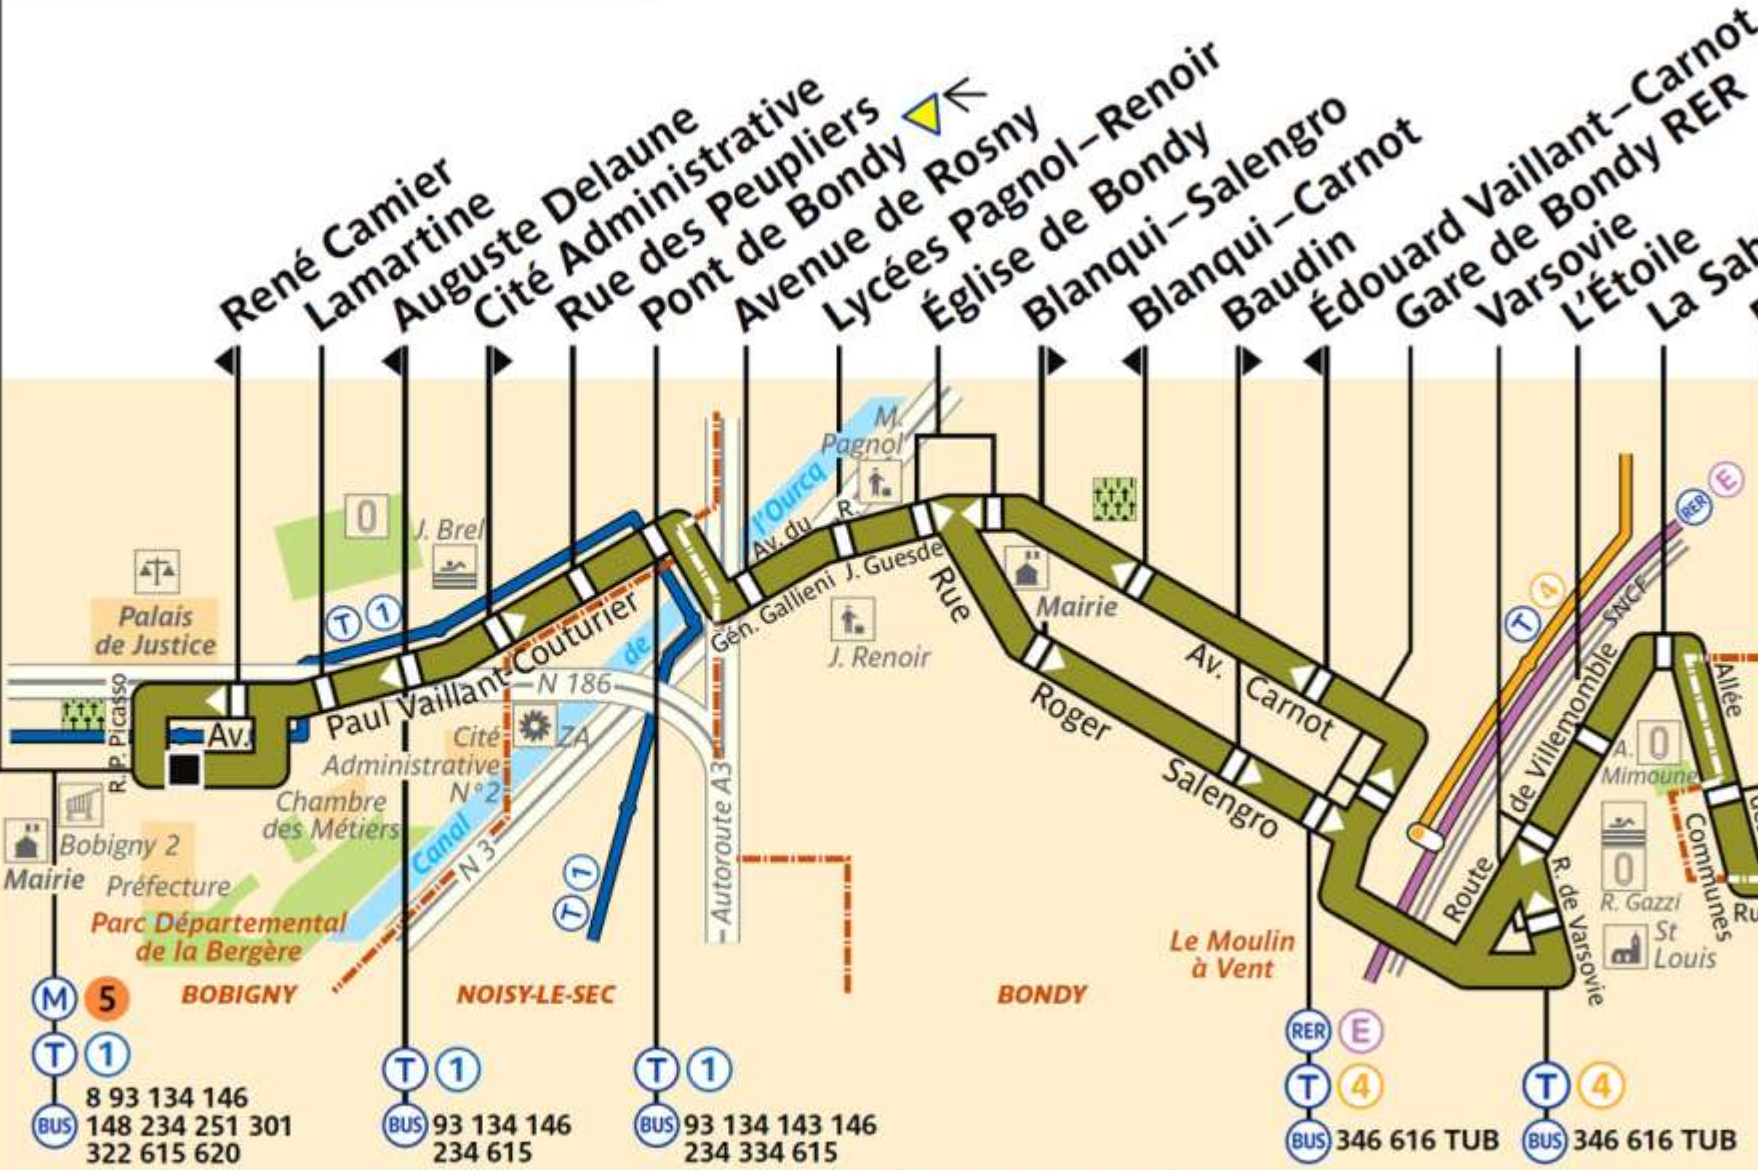

# 303

RATP Paris Bus 303

Via - [EUtouring.com](http://EUtouring.com)  
Reproduced with Permission

## Bobigny – Pablo Picasso ▼

**ZONE TARIFAIRE 3**

8 93 134 146	93 134 146	93 134 143 146	346 616 TUB	346 616 TUB
148 234 251 301	234 615	234 334 615		
322 615 620				

## Noisy-le-Grand – Mont d'Est RER

**ZONE TARIFAIRE 4**

121 221 604 623	120 206 207	306 310 320
-----------------	-------------	-------------