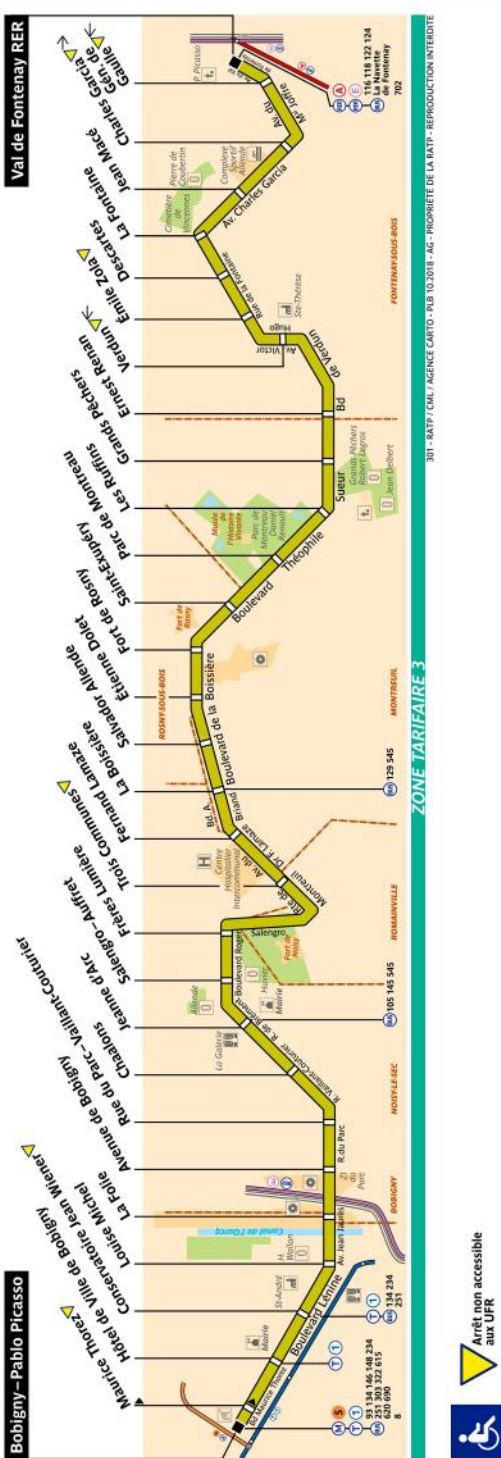

Paris bus timetables

Helping you discover more of Paris EUtouring.com

See more Paris bus routes
EUtouring.com/paris_bus_route_maps.html

Useful French to English translations

Lundi a vendredi - Monday to Friday
Samedi - Saturday
Dimanche et fetes - Sunday and holidays
Premier depart - First departure
Dernier - Latest departure
Toute l'annee - All year
Avant - Before
Apres - After
Intervalle entre 2 passages (en minutes)
Interval between 2 passes (in minutes)

RATP Paris Bus 301 timetables and route map

Bobigny Pablo Picasso to Vale de Fontenay RER

Premiers et derniers départs

de **Bobigny Pablo Picasso** direction **Gare de Val de Fontenay**

	Lundi à Samedi	Dimanche & fériés
Premier départ *:	6:00	7:00
Dernier départ *:	0:30	0:30
Premier départ de Trois Commune *:	5:37	6:30

* Horaires valables toute l'année.

de **Gare de Val de Fontenay** direction **Bobigny Pablo Picasso**

	Lundi à Samedi	Dimanche & fériés
Premier départ *:	6:00	6:55
Dernier départ *:	0:30	0:30
Premier départ de Salengro Auffret *:	5:45	6:45

* Horaires valables toute l'année.

Nous nous efforçons de respecter au mieux ces horaires donnés à titre indicatif, en fonction des conditions de circulation.

ratp.fr | applis RATP [@ClientsRATP](https://twitter.com/ClientsRATP)
34 24 (service gratuit + prix appel)
Service clientèle RATP • TSA 81250 • 75564 Paris Cedex 12

301 Fiche Horaires

Arret non accessible aux UFR

Janvier 2021

301 Fiche Horaires

Janvier 2021

Direction **Gare de Val de Fontenay**

Septembre à Juin

	Lundi à Vendredi	Samedi	Dimanche & fériés
avant 7:00	10' à 20'	12' à 14'	-
7:00 à 9:00	9' à 10'	12'	20'
9:00 à 16:00	10'	12'	15' à 20'
16:00 à 19:00	10'	12'	14' à 15'
après 19:00	10' à 25'	12' à 25'	14' à 25'

Juillet

	Lundi à Vendredi	Samedi	Dimanche & fériés
avant 7:00	12' à 21'	19' à 23'	-
7:00 à 9:00	10' à 12'	13' à 19'	19' à 23'
9:00 à 16:00	10' à 11'	13' à 14'	15' à 20'
16:00 à 19:00	11' à 12'	13' à 14'	14' à 15'
après 19:00	12' à 25'	18' à 25'	14' à 25'

Août

	Lundi à Vendredi	Samedi	Dimanche & fériés
avant 7:00	12' à 21'	19' à 23'	-
7:00 à 9:00	11' à 12'	13' à 19'	19' à 23'
9:00 à 16:00	11' à 13'	13' à 14'	15' à 20'
16:00 à 19:00	12' à 13'	13' à 14'	14' à 15'
après 19:00	13' à 25'	18' à 25'	14' à 25'

Vacances scolaires

	Lundi à Vendredi	Samedi	Dimanche & fériés
avant 7:00	12' à 21'	15' à 20'	-
7:00 à 9:00	10' à 11'	13' à 15'	20'
9:00 à 16:00	10' à 11'	12' à 14'	15' à 20'
16:00 à 19:00	10' à 11'	13' à 14'	14' à 15'
après 19:00	10' à 25'	15' à 25'	15' à 25'

Nous nous efforçons de respecter au mieux ces horaires donnés à titre indicatif, en fonction des conditions de circulation.

ratp.fr | applis RATP [@ClientsRATP](https://twitter.com/ClientsRATP) [34 24](https://www.facebook.com/ratp) (service gratuit + prix appel) [Service clientèle RATP](https://www.instagram.com/ratp)
TSA 81250 • 75564 Paris Cedex 12

Related Paris transport maps

- [Paris Metro Maps](#)
- [Orly Airport shuttle services](#)
- [CDG Airport shuttle services](#)
- [RER train lines](#)
- [Paris tramway lines](#)
- [Paris buses](#)

Paris tourist information
www.eutouring.com

© EUtouring.com