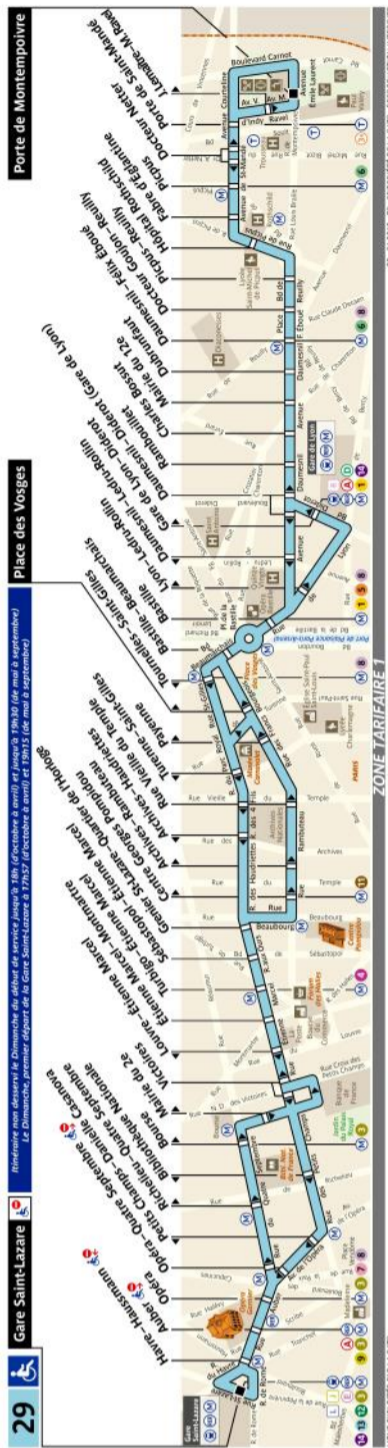

See more Paris bus routes
EUtouring.com/paris_bus_route_maps.html

Useful French to English translations

Lundi a vendredi - Monday to Friday
Samedi - Saturday
Dimanche et fetes - Sunday and holidays
Premier depart - First departure
Dernier - Latest departure
Toute l'annee - All year
Avant - Before
Après - After
Intervalle entre 2 passages (en minutes)
Interval between 2 passes (in minutes)

RATP Paris Bus 29 timetables and route map

Gare Saint-Lazare to Place des Vosges to Porte de Montempoivre

29 Fiche Horaires

Juillet 2021

Direction **Porte de Montempoivre**

	Lundi à vendredi		Samedi		Dimanche et fériés	
	Premier départ	Dernier départ	Premier départ	Dernier départ	Premier départ	Dernier départ
Toute l'année	06:30	22:45	06:30	22:53	*	22:45

*Tous les dimanches l'ensemble des arrêts entre Gare Saint Lazare et Place des Vosges sont desservis :

À partir de 17:57 d'octobre à avril.

À partir de 19:15 de mai à septembre.

Direction **Gare Saint-Lazare**

	Lundi à vendredi		Samedi		Dimanche et fériés	
	Premier départ	Dernier départ	Premier départ	Dernier départ	Premier départ	Dernier départ
Toute l'année	05:45	22:00	05:50	22:00	07:00	22:00

Nous nous efforçons de respecter au mieux ces horaires donnés à titre indicatif, en fonction des conditions de circulation.

ratp.fr | applis RATP @ClientsRATP
34 24 (service gratuit + prix appel)
Service clientèle RATP • TSA 81250 • 75564 Paris Cedex 12

29 Fiche Horaires

Arrêt non accessible aux UPR

Juillet 2021

29 Fiche Horaires

Juillet 2021

Direction **Porte de Montempoivre**

Intervalle entre 2 passages (en minutes)

Septembre à Juin	Lundi à Vendredi	Samedi	Dimanche et fériés
Avant 07:00	10' à 11'	20'	-*
07:00 à 08:15	8' à 9'	15' à 20'	-*
08:15 à 13:00	8' à 10'	11' à 16'	-*
13:00 à 17:45	8' à 11'	9' à 15'	-*
17:45 à 19:30	7' à 9'	8' à 9'	16' à 23'
Après 19:30	8' à 20'	9' à 23'	20' à 30'

Juillet	Lundi à Vendredi	Samedi	Dimanche et fériés
Avant 07:00	10' à 11'	20'	-*
07:00 à 08:15	9' à 10'	12' à 20'	-*
08:15 à 13:00	9' à 11'	13' à 16'	-*
13:00 à 17:45	8' à 11'	9' à 15'	-*
17:45 à 19:30	9' à 11'	8' à 12'	-*
Après 19:30	12' à 20'	11' à 29'	20' à 30'

Août	Lundi à Vendredi	Samedi	Dimanche et fériés
Avant 07:00	15'	20'	-*
07:00 à 08:15	10' à 12'	19' à 20'	-*
08:15 à 13:00	10' à 13'	15' à 17'	-*
13:00 à 17:45	9' à 13'	12' à 16'	-*
17:45 à 19:30	10' à 15'	8' à 12'	-*
Après 19:30	15' à 25'	15' à 25'	20' à 30'

*Arrêt non desservi tous les dimanches entre Gare Saint-Lazare et Place des Vosges:

- 1er départ 17:57 (d'octobre à avril)
- 1er départ 19:15 (de mai à septembre)

Nous nous efforçons de respecter au mieux ces horaires donnés à titre indicatif, en fonction des conditions de circulation.

ratp.fr | applis RATP 34 24 (service gratuit + prix appel)

@ClientsRATP

Service clientèle RATP
TSA 81250 • 75564 Paris Cedex 12

Paris tourist information
www.eutouring.com

© EUtouring.com

Related Paris transport maps

- Paris Metro Maps
- Orly Airport shuttle services
- CDG Airport shuttle services
- RER train lines
- Paris tramway lines
- Paris buses