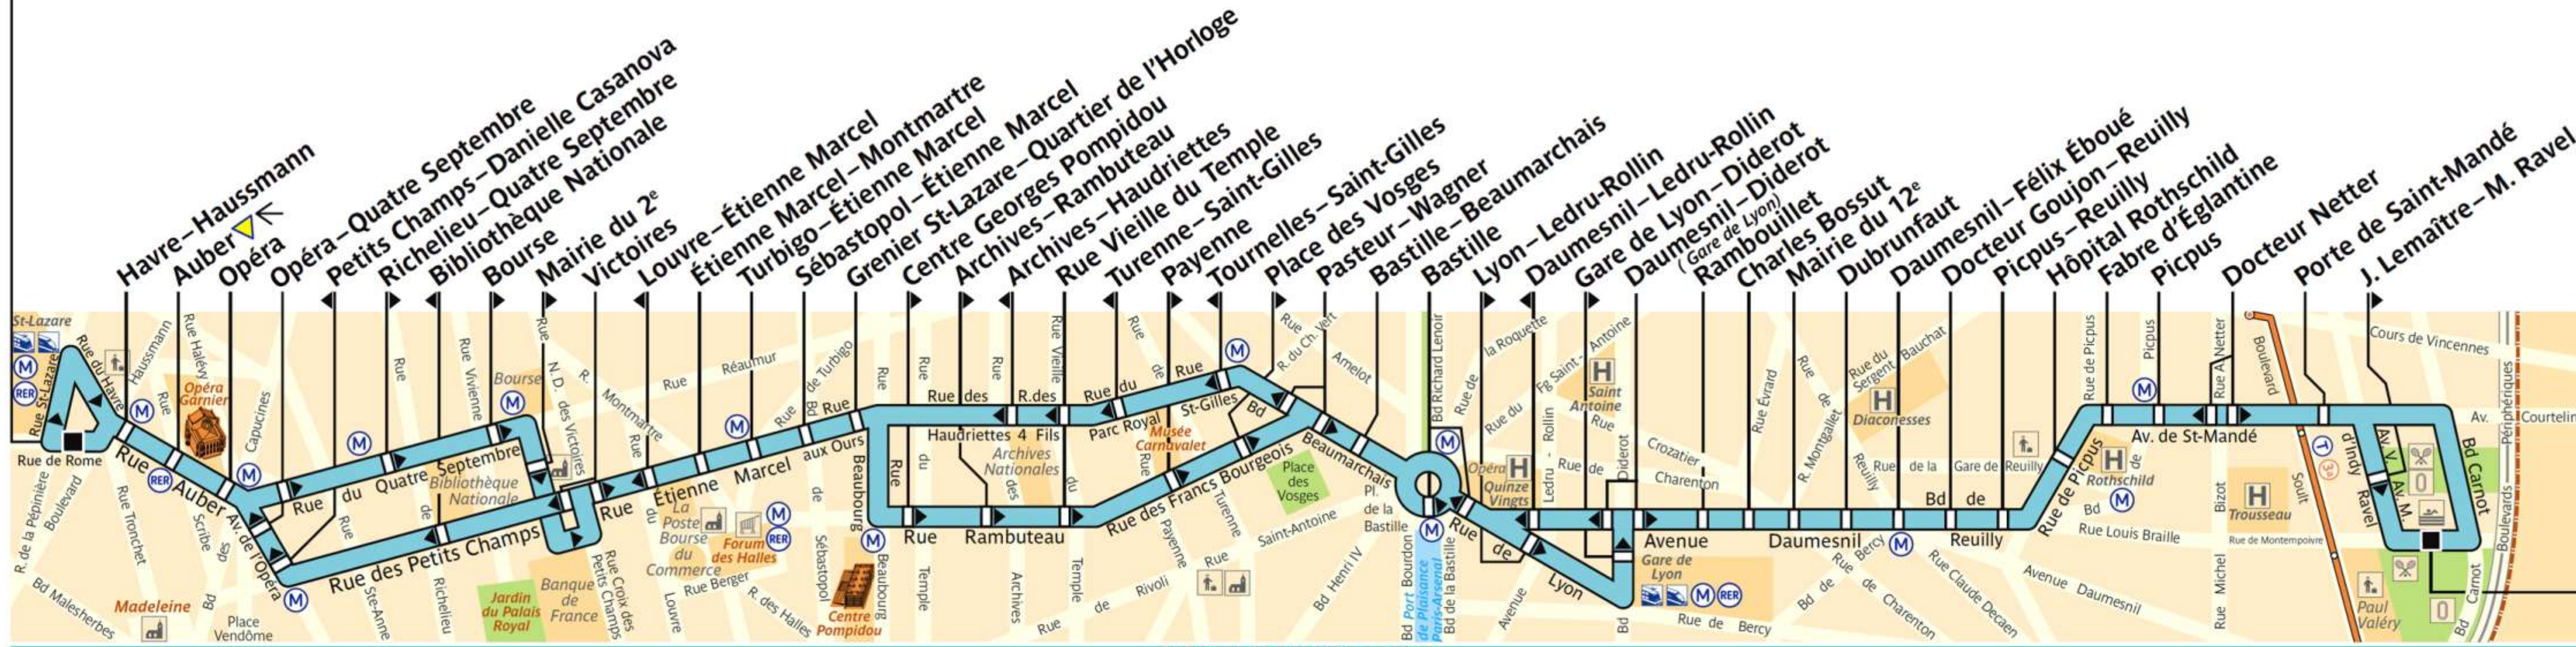

# 29

RATP Paris Bus 29

Via - EUtouring.com  
Reproduced with Permission

Arrêt non accessible  
aux UFR

Gare Saint-Lazare

Porte de Montempoivre

ZONE TARIFAIRE 1