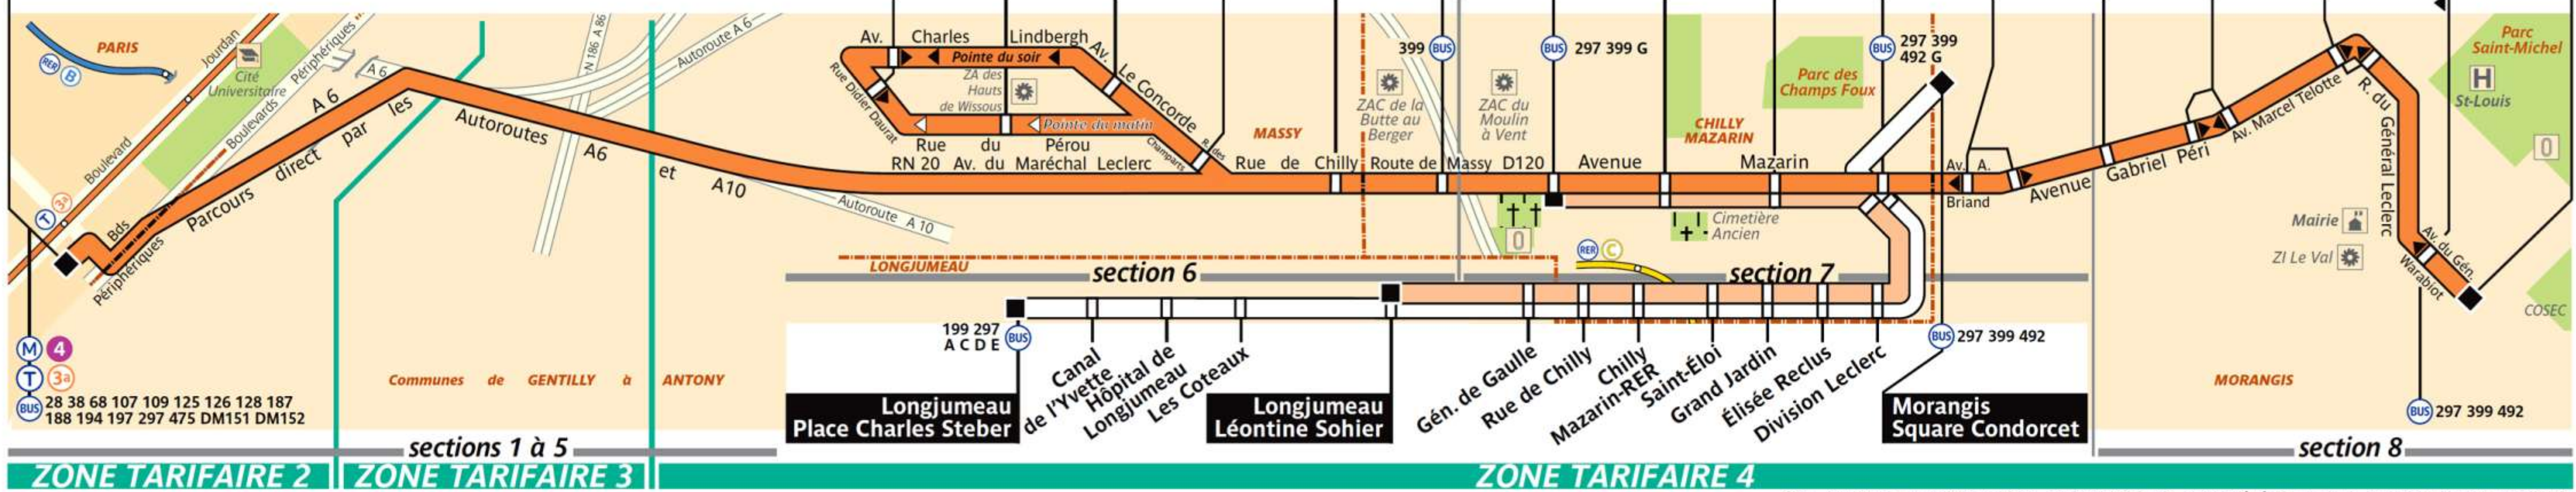

299

Nombre de tickets à valider

- 1 pour 1 à 5 sections
- 2 pour + de 5 sections

Via - EUtouring.com
Reproduced with Permission

Porte d'Orléans Ernest Reyer ▼

Desserte à Horaire Spécifique

RATP Paris Bus 299

ZONE TARIFAIRE 2 | **ZONE TARIFAIRE 3** | **ZONE TARIFAIRE 4**