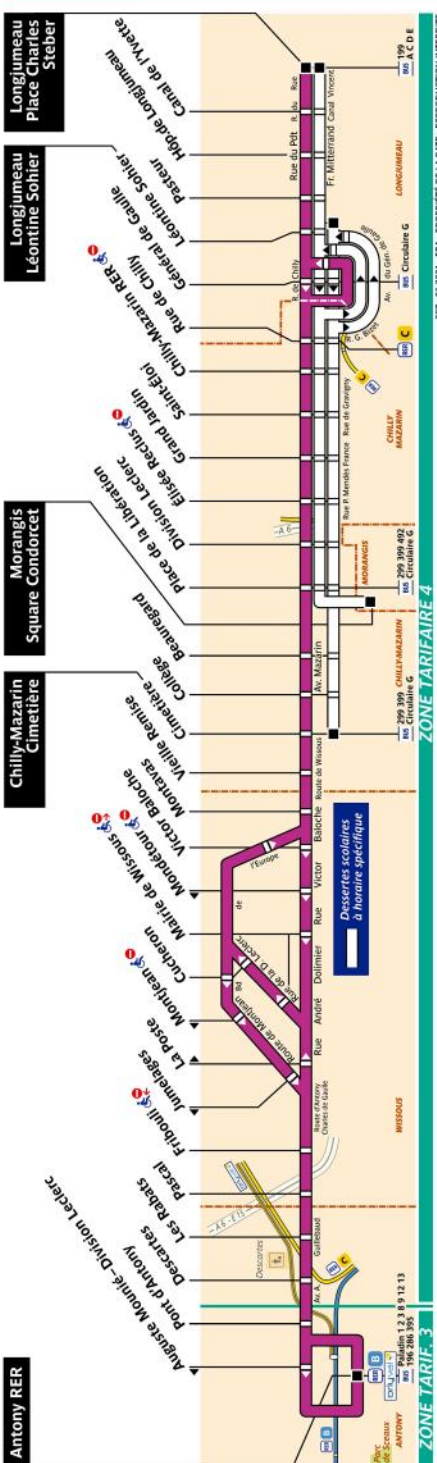

RATP Paris Bus 297 timetables and route map

Antony RER to Longjumeau Place Charles Steber

297 Fiche Horaires

Jun 2021

De **Longjumeau Place Charles Steber** direction **Antony RER**

Septembre à Juin

	Lundi à Jeudi	Vendredi et veille de fêtes	Samedi	Dimanche
Premier départ:	04:30	04:30	04:30	05:37
Dernier départ:	01:10	02:10	02:10	01:10

Juillet et août

	Lundi à Jeudi	Vendredi et veille de fêtes	Samedi	Dimanche
Premier départ:	04:30	04:30	05:15	06:18
Dernier départ:	01:10	02:10	02:10	01:10

De **Antony RER** direction **Longjumeau Place Charles Steber**

297 Fiche Horaires

Jun 2021

RATP logo and date: Jun 2021

297 Fiche Horaires

Jun 2021

De **Antony RER** direction **Longjumeau Place Charles Steber**

Septembre à Juin	Lundi à jeudi	Vendredi	Samedi	Dimanche & fêtes
avant 07:00	11' à 15'	11' à 15'	18' à 30'	25'
07:00 à 10:00	8' à 10'	8' à 11'	17' à 29'	21' à 25'
10:00 à 16:00	13' à 15'	13' à 15'	15'	19' à 20'
16:00 à 19:00	11' à 14'	11' à 12'	17' à 20'	23' à 25'
19:00 à 21:00	16' à 18'	16' à 18'	21' à 24'	25' à 26'
après 21:00	30'	30' à 35'	30'	30'

De **Léontine sohler Longjumeau** direction **Chilly Mazarin Cimetière**

Lundi	Mardi	Jeudi	Vendredi
07:04			

297 Fiche Horaires

Jun 2021

De **Longjumeau Place Charles Steber** direction **Antony RER**

Septembre à Juin	Lundi à jeudi	Vendredi	Samedi	Dimanche & fêtes
avant 07:00	18' à 30'	18' à 30'	34' à 45'	32' à 38'
07:00 à 10:00	11' à 12'	11' à 12'	17' à 18'	22' à 25'
10:00 à 16:00	14' à 15'	14' à 15'	15' à 16'	19' à 21'
16:00 à 19:00	12' à 15'	12' à 15'	16' à 18'	22' à 25'
19:00 à 21:00	16' à 20'	16' à 20'	20'	27' à 30'
après 21:00	30'	30'	30'	30'