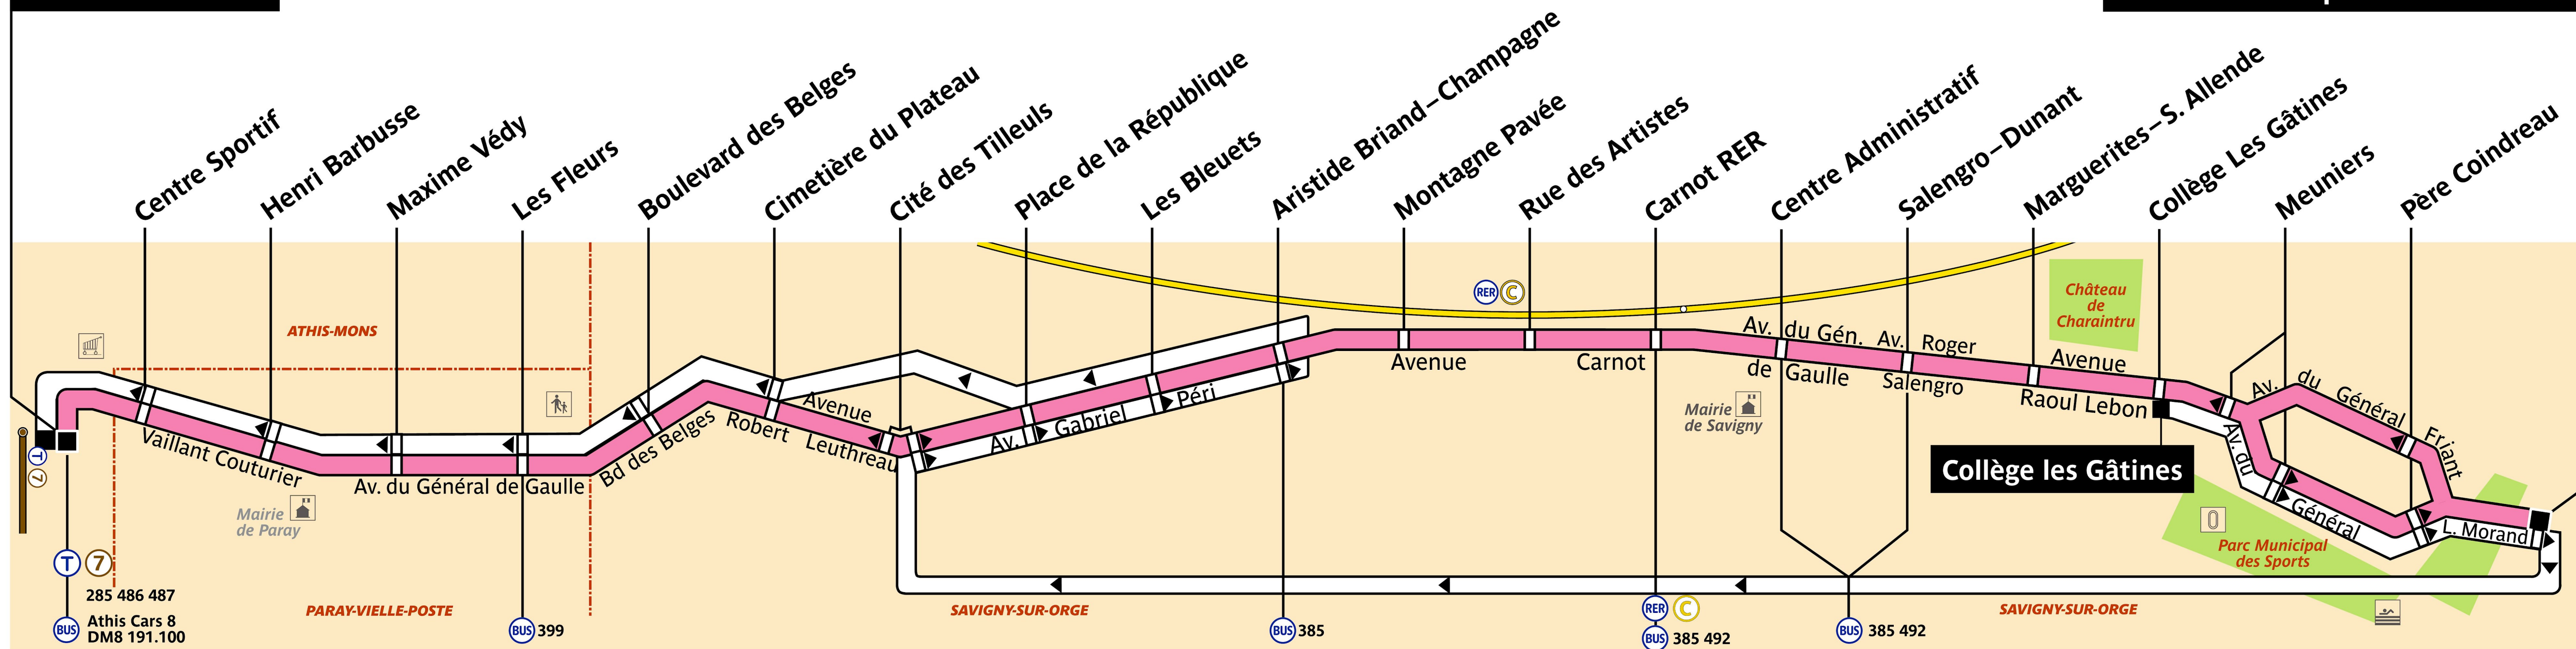

RATP Paris bus 292 map

From Athis-Mons Porte de l'Essonne to Savigny-sur-Orge ZAC Les Gâtines Capitaine Jean d'Hers bus route map with stops and transport connections

Via - EUtouring.com

Reproduced with Permission

EUtouring.com

Discovering more of Paris France

**Athis-Mons
Porte de l'Essonne**

Desserte à horaires spécifiques

**Savigny-sur-Orge – ZAC Les Gâtines
Capitaine Jean d'Hers**

ZONE TARIFAIRE 4