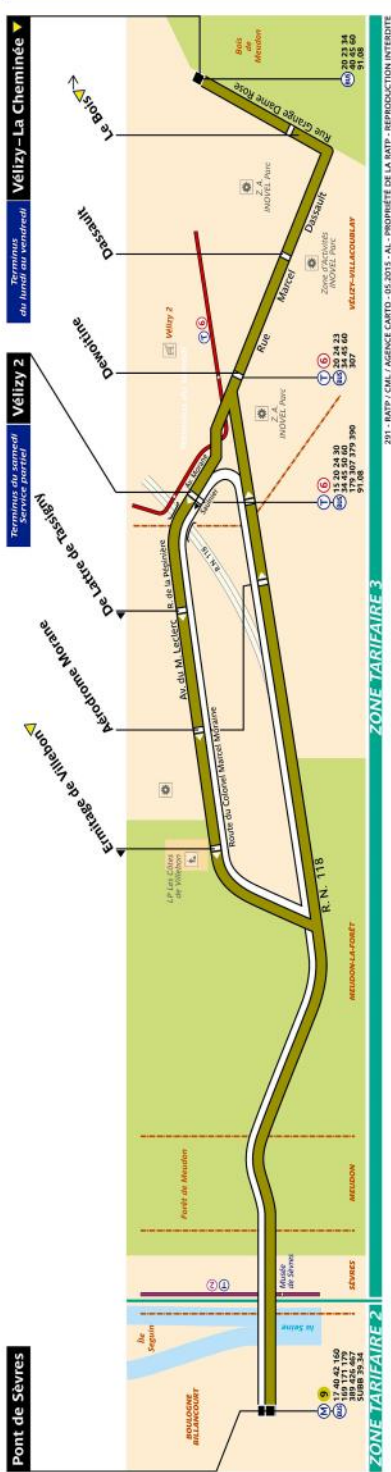

RATP Paris Bus 291 timetables and route map

Pont de Sevres to Velizy La Cheminee

291 Fiche Horaires

Mai 2022

291 Fiche Horaires

Nous nous efforçons de respecter au mieux ces horaires donnés à titre indicatif, en fonction des conditions de circulation.

Mai 2022

291 Fiche Horaires

Mai 2022

Direction **Pont de Sèvres** Au départ de Aéroport Morane

lundi à vendredi

	Septembre à Juin	3 premières semaines de juillet et dernière semaine d'août	Dernière semaine de juillet et premières semaines d'août
avant 07:00	-	-	-
07:00 à 10:00	2' à 7'	1' à 11'	3' à 8'
10:00 à 13:00	6' à 12'	6' à 12'	6' à 12'
13:00 à 16:00	12'	12'	12'
16:00 à 19:00	2' à 6'	3' à 8'	6' à 9'
après 19:00	6' à 15'	7' à 15'	8' à 15'

Direction **Pont de Sèvres** Au départ de Vélizy - La Cheminée

lundi à vendredi

	Septembre à Juin	3 premières semaines de juillet et dernière semaine d'août	Dernière semaine de juillet et premières semaines d'août
avant 07:00	-	-	-
07:00 à 10:00	3' à 10'	4' à 10'	6' à 15'
10:00 à 13:00	6' à 12'	6' à 12'	6' à 12'
13:00 à 16:00	12'	12'	12'
16:00 à 19:00	3' à 8'	3' à 8'	5' à 9'
après 19:00	10' à 15'	7' à 15'	8' à 15'

291 Fiche Horaires

Mai 2022

Direction **Vélizy - La Cheminée**

lundi à vendredi

	Septembre à Juin	3 premières semaines de juillet et dernière semaine d'août	Dernière semaine de juillet et premières semaines d'août
avant 07:00	-	-	-
07:00 à 10:00	2' à 15'	3' à 15'	6' à 15'
10:00 à 13:00	6' à 12'	4' à 12'	6' à 12'
13:00 à 16:00	12'	12'	12'
16:00 à 19:00	3' à 12'	3' à 8'	5' à 9'
après 19:00	3' à 15'	6' à 15'	8' à 15'