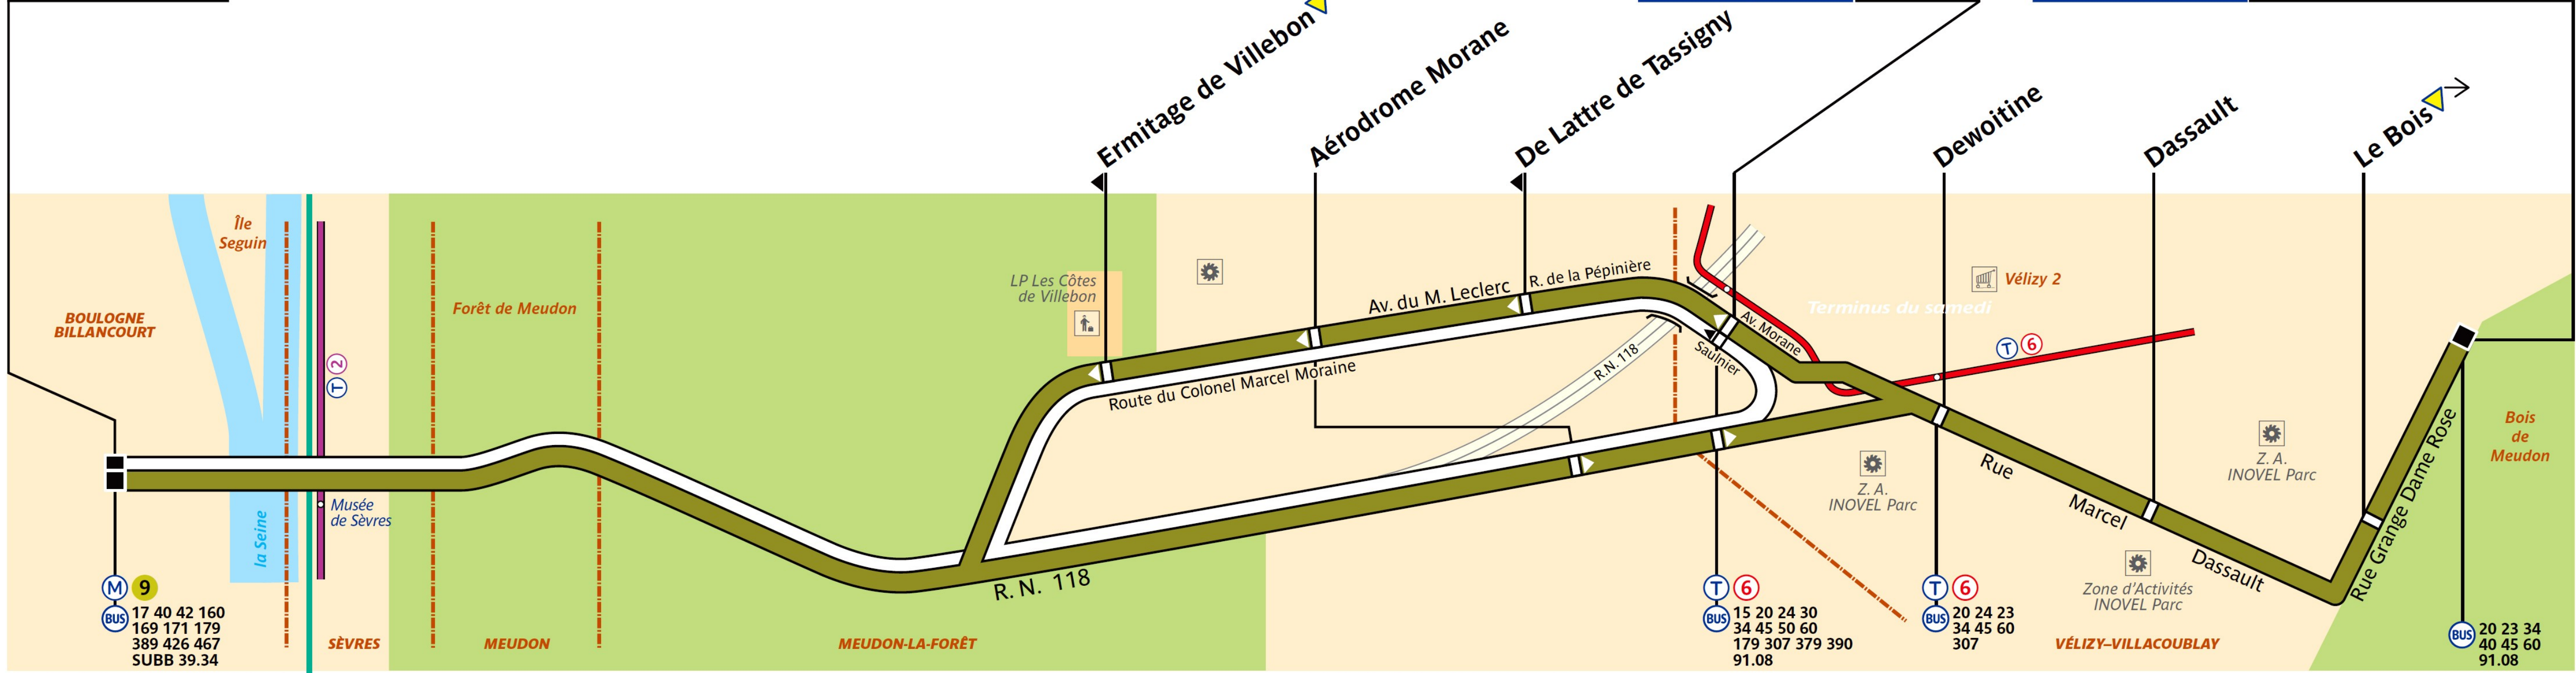

291

RATP Paris Bus 291

Via - EUtouring.com
Reproduced with Permission

Pont de Sèvres

ZONE TARIFAIRE 2

ZONE TARIFAIRE 3

Terminus du samedi
Service partiel

Vélizy 2

Terminus
du lundi au vendredi

Vélizy-La Cheminée

M 9
BUS 17 40 42 160
169 171 179
389 426 467
SUBB 39.34

T 6
BUS 15 20 24 30
34 45 50 60
179 307 379 390
91.08

T 6
BUS 20 24 23
34 45 60
307

BUS 20 23 34
40 45 60
91.08