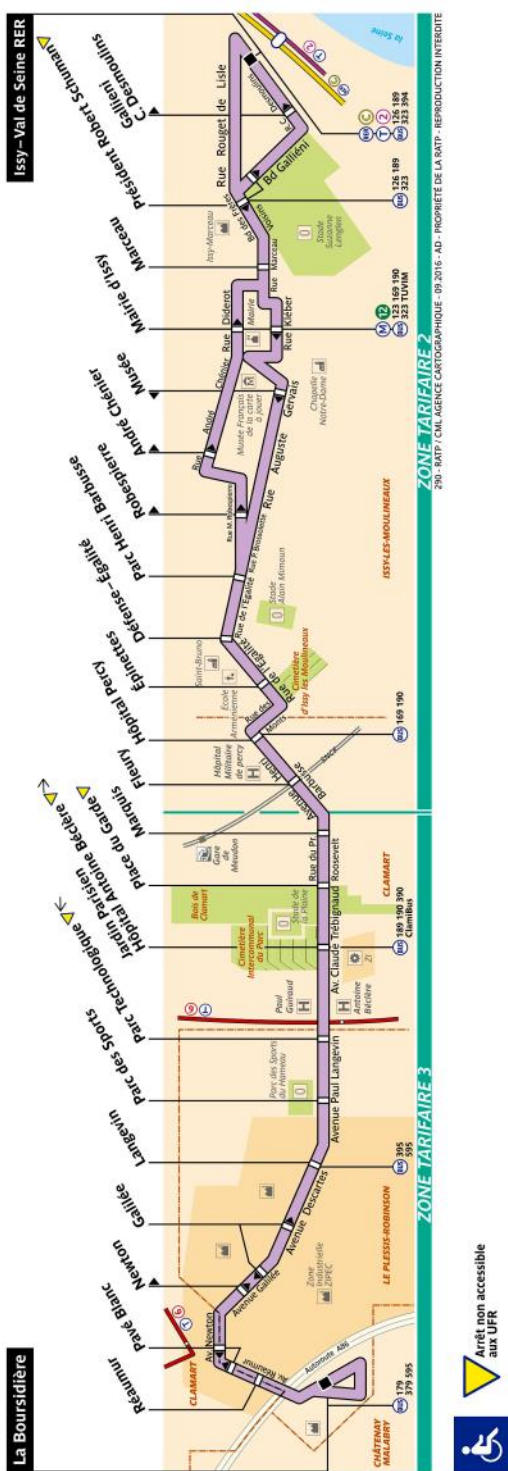

Paris bus timetables

Helping you discover more of Paris EUtouring.com

See more Paris bus routes
EUtouring.com/paris_bus_route_maps.html

Useful French to English translations

Lundi a vendredi - Monday to Friday
Samedi - Saturday
Dimanche et fetes - Sunday and holidays
Premier depart - First departure
Dernier - Latest departure
Toute l'annee - All year
Avant - Before
Apres - After
Intervalle entre 2 passages (en minutes)
Interval between 2 passes (in minutes)

RATP Paris Bus 290 timetables and route map

La Boursidiere to Issy Val de Seine RER

290 Fiche Horaires

Février 2021

290 Fiche Horaires

Février 2021

Nous nous efforçons de respecter au mieux ces horaires donnés à titre indicatif, en fonction des conditions de circulation.

ratp.fr | applis RATP [@ClientsRATP](https://twitter.com/clientsRATP)
34 24 (service gratuit + prix appel)
Service clientèle RATP • TSA 81250 • 75564 Paris Cedex 12

Arrêt non accessible aux UFR

Février 2021

290 Fiche Horaires

Février 2021

290 Fiche Horaires

Février 2021

Direction **Issy-Val de Seine RER**

Direction **La Boursidiere**

Septembre à Juin

Septembre à Juin

Intervalles	Lundi à vendredi	Samedi*	Dimanche et fêtes
Début 07:00	15'	15' à 20'	/
07:00 à 11:00	13' à 16'	15'	/
11:00 à 16:00	15'	15'	/
16:00 à Fin	12' à 15'	15'	/
Premier départ	05h50 de Jardin Parisien 06h00 de La Boursidiere	05h50*	/
Dernier départ	19h45 pour Issy-Val de Seine 20h58 pour Pavé Blanc	19h55*	/

* Départ de l'arrêt Jardin Parisien Hôpital Antoine Bécclère

Intervalles	Lundi à vendredi	Samedi*	Dimanche et fêtes
Début 07:00	15'	17'	/
07:00 à 11:00	11' à 15'	15' à 17'	/
11:00 à 16:00	15'	15'	/
16:00 à Fin	12' à 15'	15'	/
Premier départ	05h57 de Réaumur 06h15 de Issy-Val de seine	06h15*	/
Dernier départ	20h30*	/	/

Juillet et Août

Juillet et Août

Intervalles	Lundi à vendredi	Samedi*	Dimanche et fêtes
Début 07:00	20'	20'	/
07:00 à 11:00	20'	20'	/
11:00 à 16:00	20'	20'	/
16:00 à Fin	20'	20'	/
Premier départ	05h50 de Jardin Parisien 06h00 de La Boursidiere	05h50*	/
Dernier départ	19h45 pour Issy-Val de Seine 20h58 pour Pavé Blanc	19h50*	/

* Départ de l'arrêt Jardin Parisien Hôpital Antoine Bécclère

Intervalles	Lundi à vendredi	Samedi*	Dimanche et fêtes
Début 07:00	20' à 25'	25'	/
07:00 à 11:00	20'	20'	/
11:00 à 16:00	20'	20'	/
16:00 à Fin	18' à 20'	20' à 25'	/
Premier départ	05h57 de Réaumur 06h15 de Issy-Val de seine	06h20*	/
Dernier départ	20h30	/	/

* Terminus à l'arrêt Jardin Parisien Hôpital Antoine Bécclère

Nous nous efforçons de respecter au mieux ces horaires donnés à titre indicatif, en fonction des conditions de circulation.

ratp.fr | applis RATP [@ClientsRATP](https://twitter.com/clientsRATP) Service clientèle RATP
34 24 (service gratuit + prix appel) TSA 81250 • 75564 Paris Cedex 12

Paris tourist information
www.eutouring.com

© EUtouring.com

Related Paris transport maps

- Paris Metro Maps
- Orly Airport shuttle services
- CDG Airport shuttle services
- RER train lines
- Paris tramway lines
- Paris buses