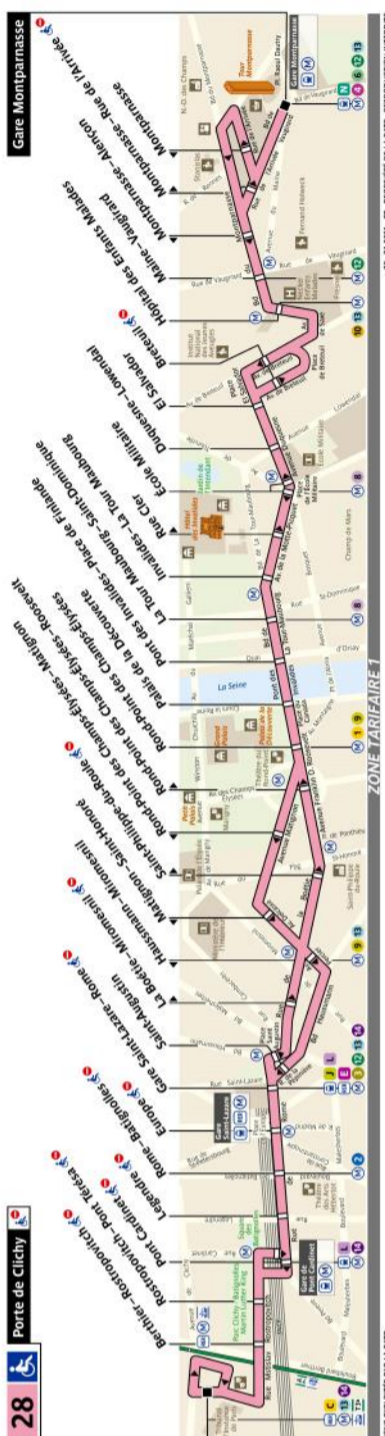

Paris bus timetables

Helping you discover more of Paris EUtouring.com

See more Paris bus routes
EUtouring.com/paris_bus_route_maps.html

Useful French to English translations

Lundi a vendredi - Monday to Friday
Samedi - Saturday
Dimanche et fetes - Sunday and holidays
Premier depart - First departure
Dernier - Latest departure
Toute l'annee - All year
Avant - Before
Après - After
Intervalle entre 2 passages (en minutes)
Interval between 2 passes (in minutes)

RATP Paris Bus 28 timetables and route map

Porte de Clichy to Gare Montparnasse

28 Fiche Horaires

Janvier 2021

Direction **Porte de Clichy**

	Lundi à Vendredi	Samedi	Dimanche et fériés
Premier départ :	6:00	6:00	6:00
Dernier départ :	0:55	0:55	0:55

Direction **Gare Montparnasse**

	Lundi à Vendredi	Samedi	Dimanche et fériés
Premier départ :	6:22	6:22	6:22
Dernier départ :	0:45	0:45	0:45

Nous nous efforçons de respecter au mieux ces horaires donnés à titre indicatif, en fonction des conditions de circulation.

ratp.fr | applis RATP [@ClientsRATP](https://twitter.com/ClientsRATP)
34 24 (service gratuit + prix appel)
Service clientèle RATP • TSA 81250 • 75564 Paris Cedex 12

28 Fiche Horaires

Janvier 2021

Janvier 2021

28 Fiche Horaires

Janvier 2021

Direction **Porte de Clichy**

Intervalle entre 2 passages (en minutes)

Septembre à juin	Lundi à Vendredi	Samedi	Dimanche et fériés
Avant 7:00	12'	12' à 15'	12' à 20'
7:00 à 8:15	9' à 10'	9' à 15'	9' à 15'
8:15 à 13:00	9 à 12'	11' à 12'	11' à 15'
13:00 à 17:45	10' à 12'	10' à 12'	10' à 15'
17:45 à 19:30	10'	9' à 12'	9' à 15'
Après 19:30	10' à 30'	12' à 30'	15' à 30'

Juillet	Lundi à Vendredi	Samedi	Dimanche et fériés
Avant 7:00	10' à 20'	15'	15' à 20'
7:00 à 8:15	10'	10' à 15'	10' à 15'
8:15 à 13:00	10' à 12'	12' à 15'	12' à 15'
13:00 à 17:45	10' à 12'	10' à 15'	10' à 15'
17:45 à 19:30	10' à 11'	10' à 12'	10' à 15'
Après 19:30	12' à 40'	12' à 40'	14' à 30'

Août	Lundi à Vendredi	Samedi	Dimanche et fériés
Avant 7:00	15'	15'	15' à 20'
7:00 à 8:15	12' à 15'	12' à 15'	15'
8:15 à 13:00	12' à 15'	12' à 15'	12' à 15'
13:00 à 17:45	10' à 12'	10' à 15'	10' à 15'
17:45 à 19:30	10'	9' à 12'	9' à 15'
Après 19:30	10' à 30'	12' à 30'	14' à 30'

Vacances scolaires	Lundi à vendredi
Avant 7:00	15'
7:00 à 8:15	10'
08:15 à 13:00	10' à 12'
13:00 à 17:45	10' à 12'
17:45 à 19:30	10' à 12'
Après 19:30	12' à 40'

28 Fiche Horaires

Janvier 2021

Direction **Gare Montparnasse**

Intervalle entre 2 passages (en minutes)

Septembre à juin	Lundi à Vendredi	Samedi	Dimanche et fériés
Avant 7:00	12' à 14'	12' à 14'	14' à 23'
7:00 à 8:15	10' à 12'	11' à 15'	11' à 20'
8:15 à 13:00	10' à 12'	12' à 15'	12' à 15'
13:00 à 17:45	10' à 12'	9' à 12'	9' à 15'
17:45 à 19:30	10'	10' à 13'	10' à 15'
Après 19:30	10' à 20'	13' à 25'	15' à 25'

Juillet	Lundi à Vendredi	Samedi	Dimanche et fériés
Avant 7:00	14' à 15'	18' à 20'	18' à 23'
7:00 à 8:15	12' à 15'	15'	15' à 20'
8:15 à 13:00	10' à 12'	12' à 15'	12' à 15'
13:00 à 17:45	12'	12' à 15'	12' à 15'
17:45 à 19:30	10' à 12'	9' à 15'	9' à 15'
Après 19:30	10' à 25'	12' à 25'	14' à 20'

Août	Lundi à Vendredi	Samedi	Dimanche et fériés
Avant 7:00	11' à 15'	15' à 20'	15' à 23'
7:00 à 8:15	15'	15'	15' à 20'
8:15 à 13:00	15'	12' à 15'	12' à 15'
13:00 à 17:45	10' à 12'	10' à 15'	10' à 15'
17:45 à 19:30	10'	10' à 15'	10' à 15'
Après 19:30	10' à 25'	12' à 25'	14' à 20'

Vacances scolaires	Lundi à vendredi
Avant 7:00	13' à 15'
7:00 à 8:15	12' à 15'
08:15 à 13:00	12'
13:00 à 17:45	10' à 12'
17:45 à 19:30	10'
Après 19:30	10' à 25'

Nous nous efforçons de respecter au mieux ces horaires donnés à titre indicatif, en fonction des conditions de circulation.

ratp.fr | applis RATP [@ClientsRATP](https://twitter.com/ClientsRATP) [34 24](https://www.facebook.com/ratp) (service gratuit + prix appel) [Service clientèle RATP](https://www.instagram.com/ratp) TSA 81250 • 75564 Paris Cedex 12

Paris tourist information
www.eutouring.com

© EUtouring.com

Related Paris transport maps

- [Paris Metro Maps](#)
- [Orly Airport shuttle services](#)
- [CDG Airport shuttle services](#)
- [RER train lines](#)
- [Paris tramway lines](#)
- [Paris buses](#)