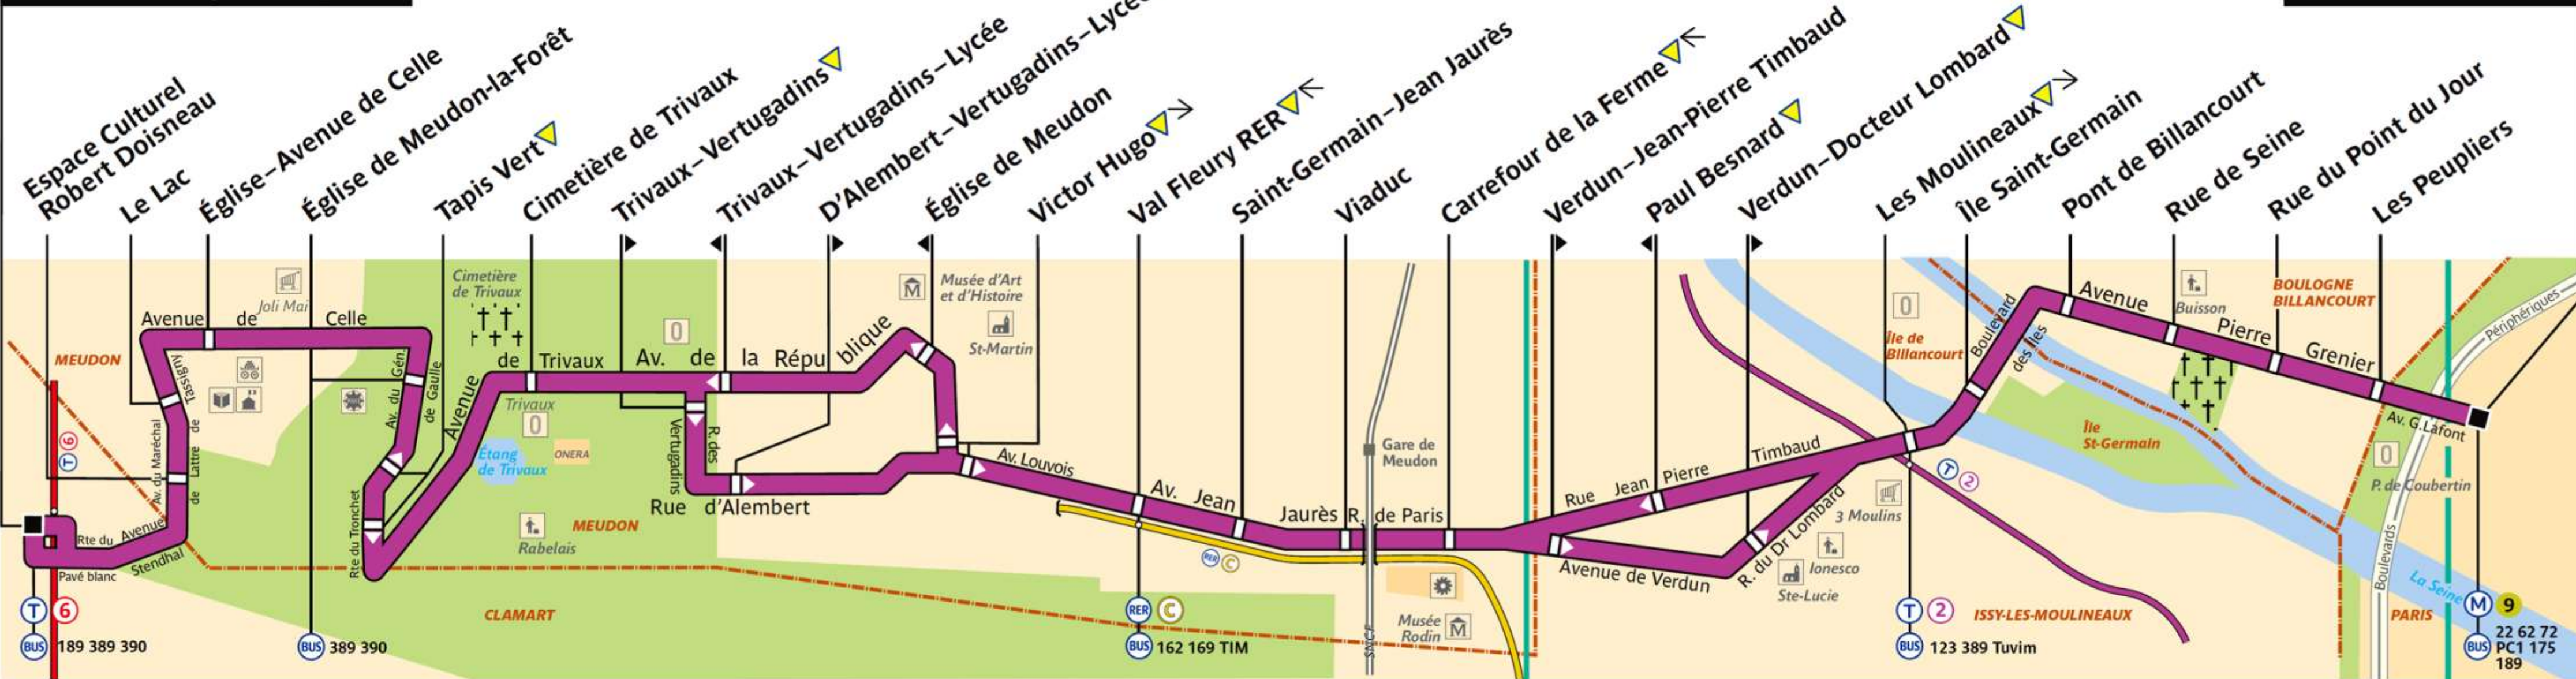

289

RATP Paris Bus 289

Via - EUtouting.com
Reproduced with Permission

Arrêt non accessible aux UFR

Clamart – Georges Pompidou

Porte de Saint-Cloud

ZONE TARFAIRE 3

ZONE TARFAIRE 2

ZONE 1