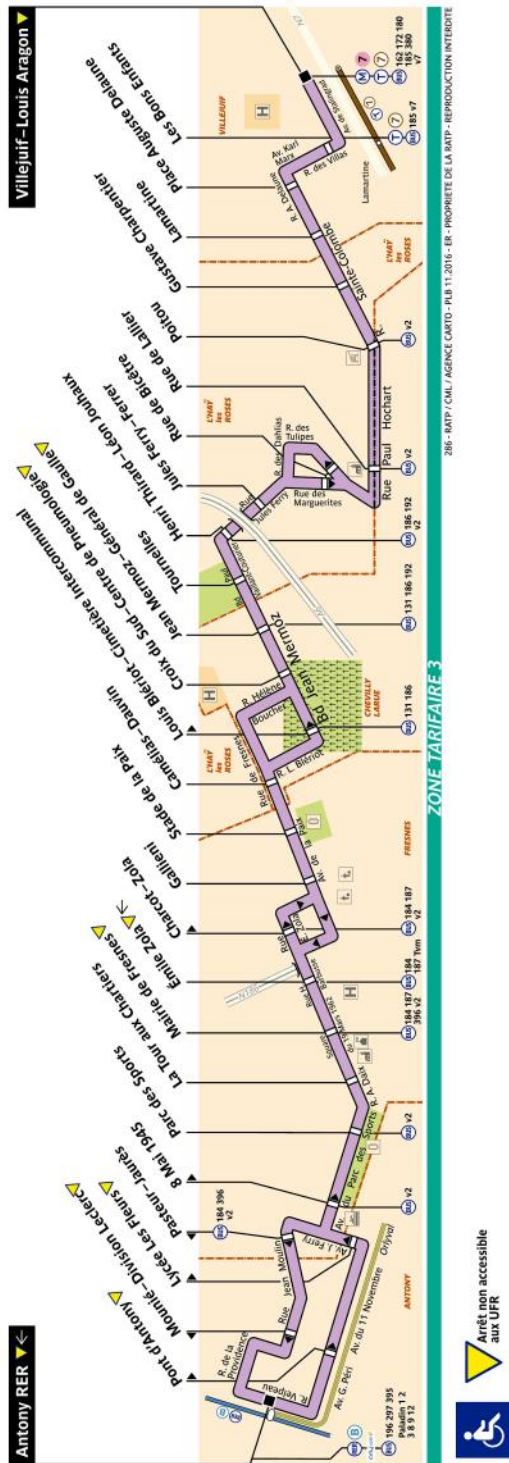

Paris bus timetables

Helping you discover more of Paris EUtouring.com

See more Paris bus routes
EUtouring.com/paris_bus_route_maps.html

Useful French to English translations

Lundi a vendredi - Monday to Friday
Samedi - Saturday
Dimanche et fetes - Sunday and holidays
Premier depart - First departure
Dernier - Latest departure
Toute l'annee - All year
Avant - Before
Apres - After
Intervalle entre 2 passages (en minutes)
Interval between 2 passes (in minutes)

RATP Paris Bus 286 timetables and route map

Antony RER to Villejuif Louis Aragon

Direction **Antony RER**

Toute l'année	lundi à jeudi	vendredi et samedi	dimanche et fériés
Premier départ:	5:30	5:30	6:30
Dernier départ:	00:30	1:30	00:30
lundi à samedi			
Départ Émile Zola	Premier départ 5:16		
lundi à jeudi			
Vers Mairie de Fresnes	Dernier départ 00:50	vendredi et samedi Dernier départ 1:50	dimanche et fériés Dernier départ 00:50

Direction **Villejuif-Louis Aragon**

Toute l'année	lundi à jeudi	vendredi et samedi	dimanche et fériés
Premier départ:	5:30	5:30	6:30
Dernier départ:	00:30	1:30	00:30
lundi à samedi			
Départ Mairie de Fresnes	Premier départ 4:59		
lundi à jeudi			
Vers Émile Zola	Dernier départ 00:45	vendredi et samedi Dernier départ 1:45	dimanche et fériés Dernier départ 00:45

286 Fiche Horaires

RATP logo

Janvier 2021

ratp.fr | applis RATP
34 24 (service gratuit + prix appel)
Service clientèle RATP • TSA 81250 • 75564 Paris Cedex 12

286 Fiche Horaires

Janvier 2021

Direction **Antony RER**

lundi à vendredi	Septembre à Juin	Juillet	Août	Vacances scolaires
avant 6:00	11'	12' à 15'	19'	13' à 15'
6:00 à 9:00	4' à 10'	10' à 11'	13' à 16'	8 à 12'
9:00 à 14:00	9' à 13'	10' à 15'	12' à 15'	8' à 15'
14:00 à 20:00	6' à 11'	12' à 16'	10' à 18'	10' à 13'
20:00 à 23:00	12' à 20'	18' à 20'	18' à 20'	14' à 20'
après 23:00	20'	20'	20'	20'

samedi	Septembre à Juin	Juillet	Août	Vacances scolaires
avant 6:00	10'	20'	20'	10'
6:00 à 9:00	13' à 17'	15' à 20'	15' à 20'	13' à 17'
9:00 à 14:00	13'	15'	15'	13'
14:00 à 20:00	13' à 14'	15'	15'	13' à 14'
20:00 à 23:00	15' à 20'	15' à 20'	15' à 20'	15' à 20'
après 23:00	20'	20'	20'	20'

dimanche et fériés	Septembre à Juin	Juillet	Août	Vacances scolaires
avant 6:00	-	-	-	-
6:00 à 9:00	15'	20'	20'	15'
9:00 à 14:00	15'	20'	20'	15'
14:00 à 20:00	15'	20'	20'	15'
20:00 à 23:00	15' à 20'	20'	20'	15' à 20'
après 23:00	20'	20'	20'	20'

286 Fiche Horaires

Janvier 2021

Direction **Villejuif-Louis Aragon**

lundi à vendredi	Septembre à Juin	Juillet	Août	Vacances scolaires
avant 6:00	13' à 15'	14' à 15'	20'	13' à 15'
6:00 à 10:00	6' à 12'	10' à 13'	13' à 18'	7' à 12'
10:00 à 15:00	10' à 13'	15'	14' à 15'	10' à 15'
15:00 à 19:00	7' à 10'	12' à 15'	12' à 16'	10' à 12'
19:00 à 22:00	11' à 15'	15' à 20'	16' à 20'	10' à 15'
après 22:00	15' à 20'	20'	20'	15' à 20'

samedi	Septembre à Juin	Juillet	Août	Vacances scolaires
avant 6:00	18'	20'	20'	18'
6:00 à 10:00	13' à 17'	15' à 20'	15' à 20'	13' à 17'
10:00 à 15:00	13' à 14'	15'	15'	13' à 14'
15:00 à 19:00	13' à 14'	15'	15'	13' à 14'
19:00 à 22:00	15'	15' à 20'	15' à 20'	15'
après 22:00	15' à 20'	20'	20'	15' à 20'

dimanche et fériés	Septembre à Juin	Juillet	Août	Vacances scolaires
avant 6:00	-	-	-	-
6:00 à 10:00	15'	20'	20'	15'
10:00 à 15:00	15'	20'	20'	15'
15:00 à 19:00	15'	20'	20'	15'
19:00 à 22:00	15'	20'	20'	15'
après 22:00	15' à 20'	20'	20'	15' à 20'

ratp.fr | applis RATP   34 24 (service gratuit + prix appel)   Service clientèle RATP • TSA 81250 • 75564 Paris Cedex 12

Paris tourist information
www.eutouring.com

© EUtouring.com

Related Paris transport maps

- Paris Metro Maps
- Orly Airport shuttle services
- CDG Airport shuttle services
- RER train lines
- Paris tramway lines
- Paris buses