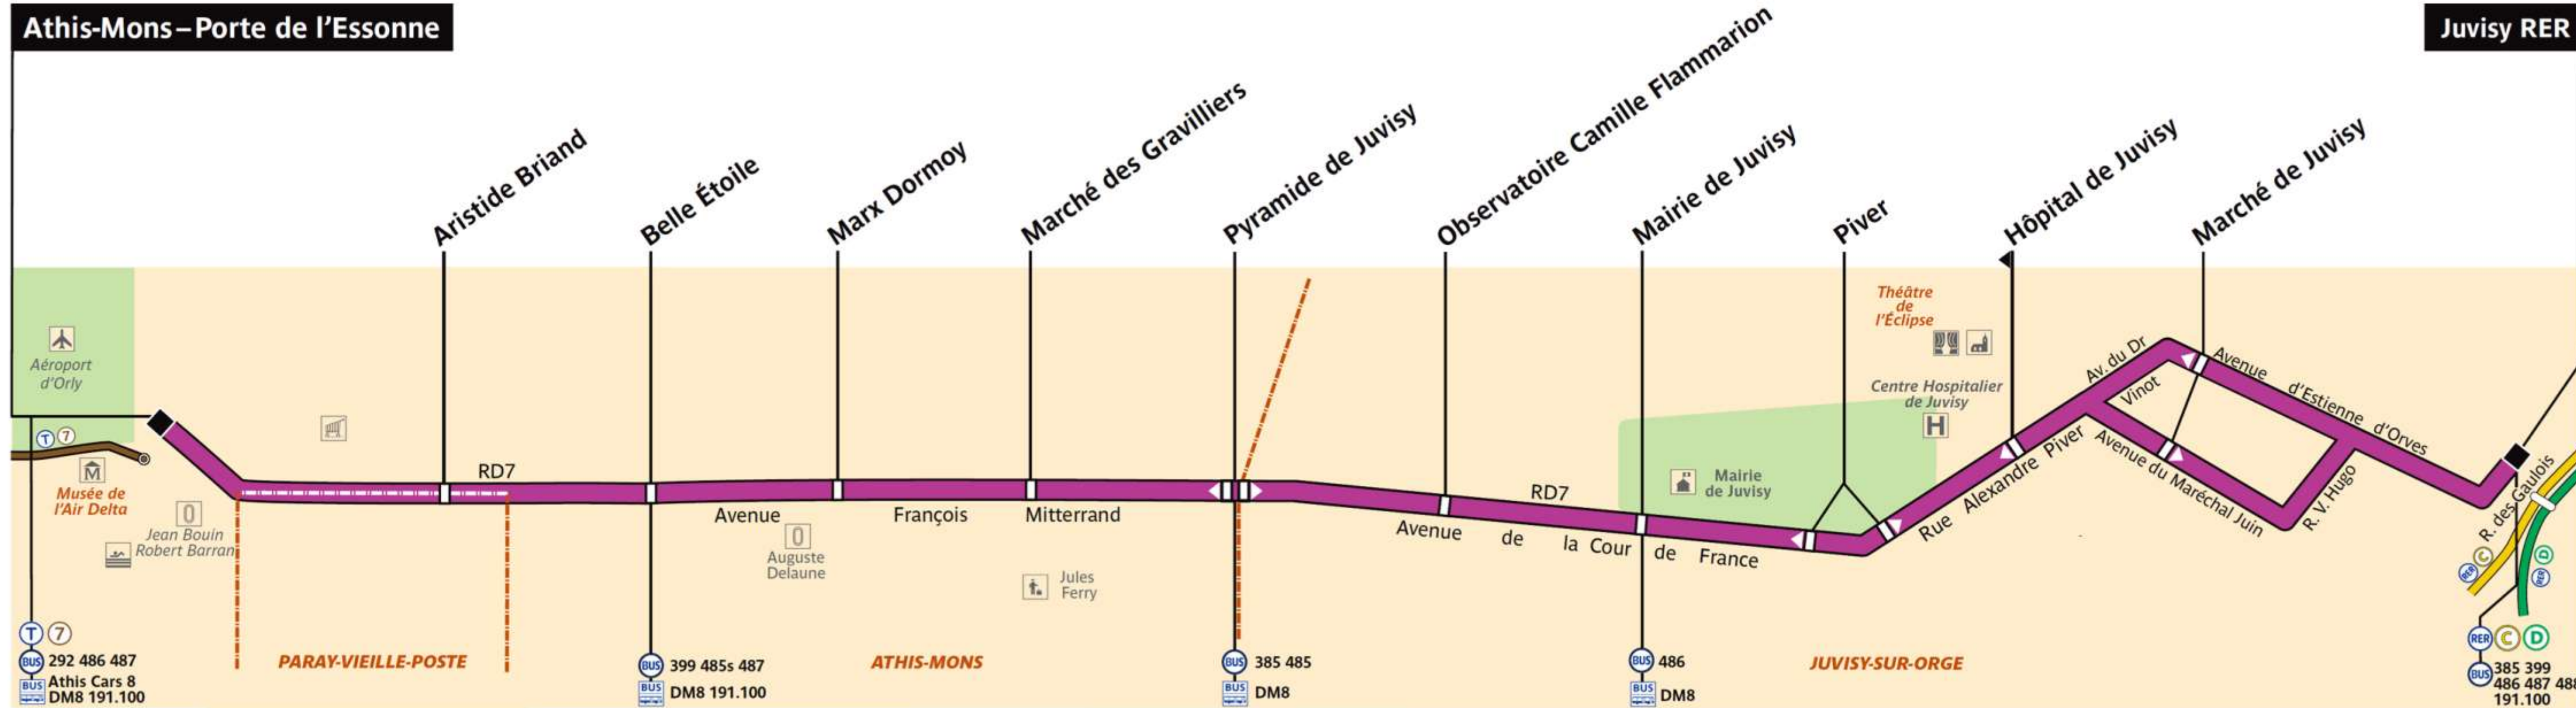

285

@ ratp.fr
32 46
wap.ratp.fr
RATP Service clientèle TSA 81250 75564 Paris Cedex 12

RATP Paris Bus 285

Via - EUtouring.com
Reproduced with Permission

Athis-Mons – Porte de l'Essonne

Juvisy RER

ZONE TARIFAIRE 4