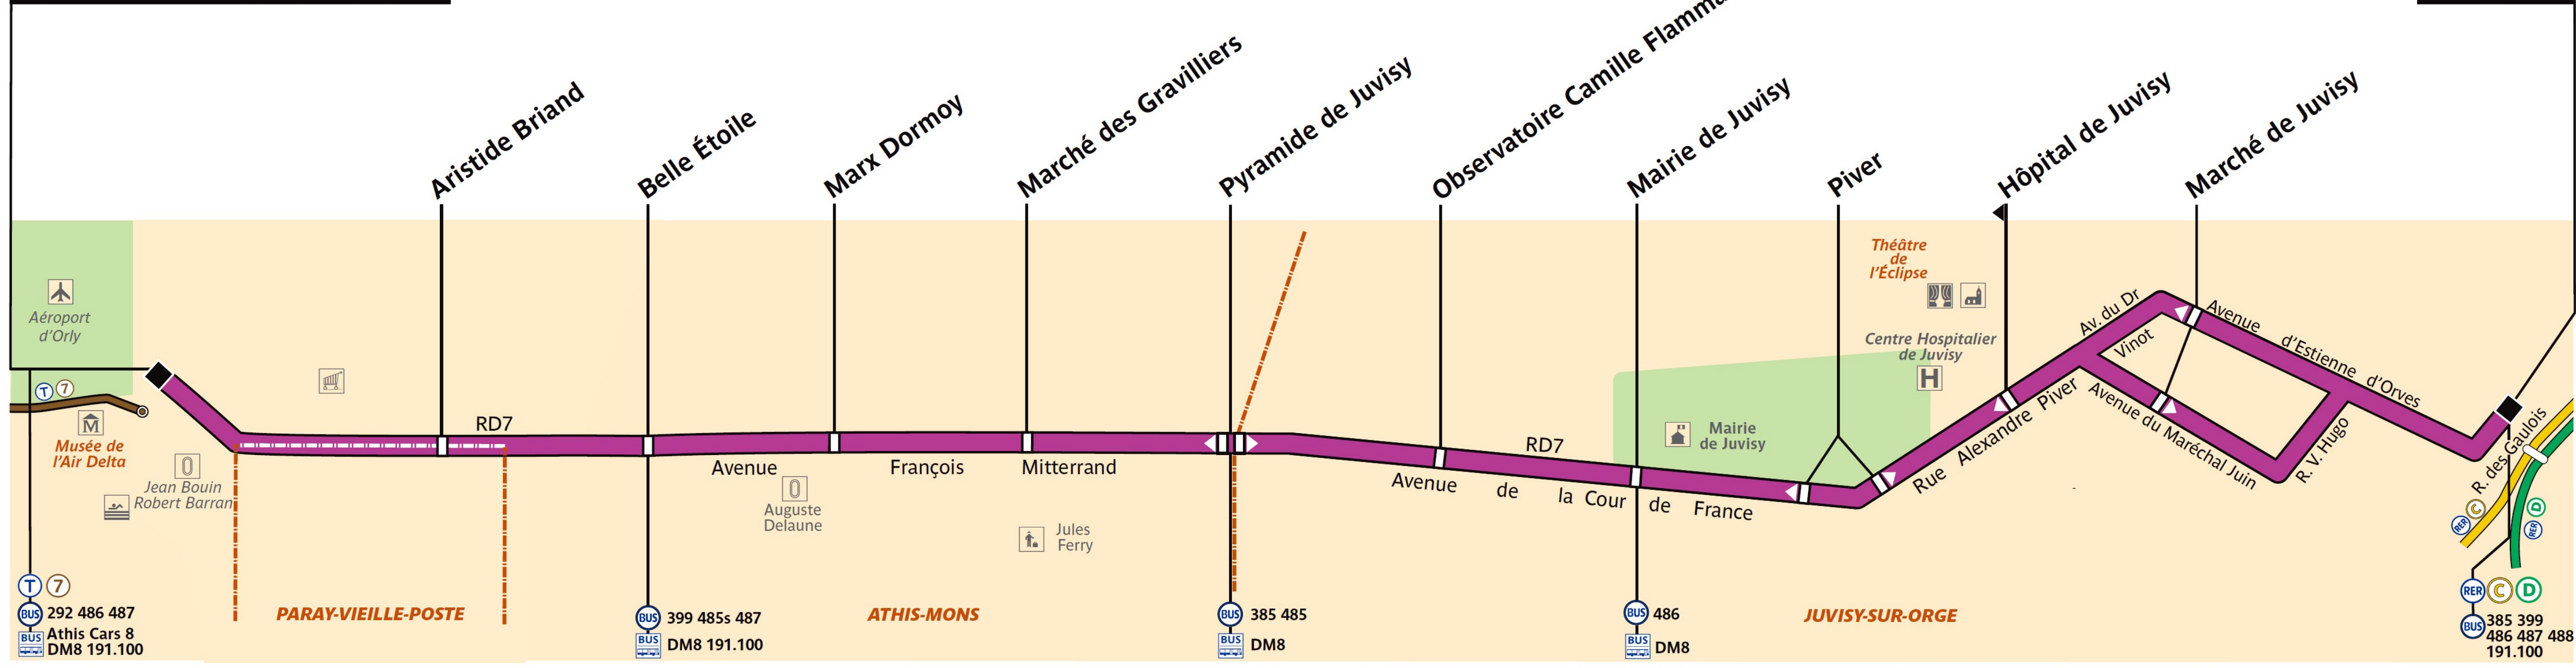

## RATP Paris Bus 285

Via - EUtouring.com  
Reproduced with Permission

### Athis-Mons – Porte de l'Essonne

### ZONE TARIFAIRE 4