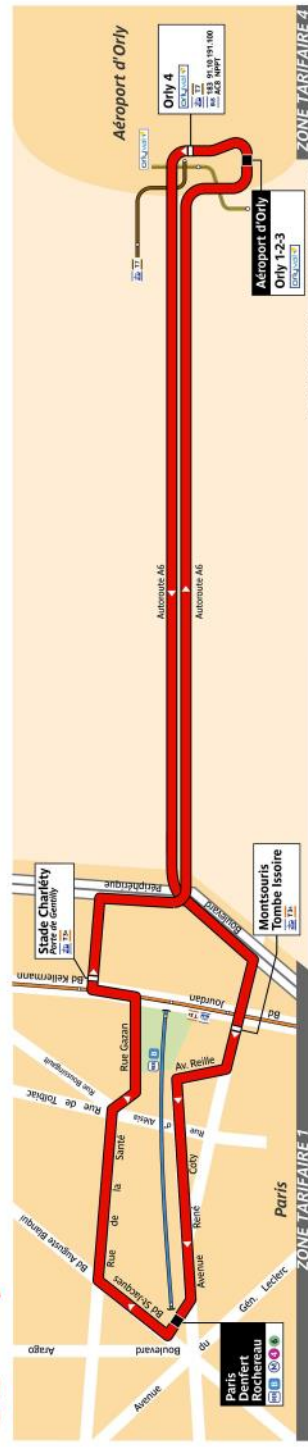

Paris bus timetables

Helping you discover more of Paris EUtouring.com

See more Paris bus routes
EUtouring.com/paris_bus_route_maps.html

Useful French to English translations

Lundi a vendredi - Monday to Friday
 Samedi - Saturday
 Dimanche et fetes - Sunday and holidays
 Premier depart - First departure
 Dernier - Latest departure
 Toute l'annee - All year
 Avant - Before
 Apres - After
 Intervalle entre 2 passages (en minutes)
 Interval between 2 passes (in minutes)

RATP Paris OrlyBus 283 timetables and route map

Denfert-Rochereau to Orly Airport

OrlyBus Fiche Horaires

Septembre 2021

Direction **Aéroport Orly**

Mai à Septembre	Lundi à Dimanche
Premier départ:	5:00
Dernier départ:	0:00
Octobre à Avril *	Lundi à Dimanche
Premier départ:	5:35
Dernier départ:	0:00

* Horaires applicables également en période de vacances scolaires.

Direction **Paris - Denfert Rochereau**

Mai à Septembre	Lundi à Dimanche
Premier départ:	5:25
Dernier départ:	0:22
Octobre à Avril *	Lundi à Dimanche
Premier départ:	5:55
Dernier départ:	0:22

OrlyBus Fiche Horaires

Septembre 2021

OrlyBus Fiche Horaires

Septembre 2021

Direction **Paris - Denfert Rochereau**

Intervalle entre 2 passages (en minutes)

Octobre à avril	Lundi à Vendredi	Samedi	Dimanche et fériés
Avant 7:00	15'	13' à 20'	18' à 22'
7:00 à 8:15	14' à 15'	13'	12' à 13'
8:15 à 13:00	13' à 15'	12' à 14'	10' à 13'
13:00 à 17:45	13' à 14'	11' à 13'	9' à 11'
17:45 à 19:30	13' à 14'	12' à 14'	10' à 11'
Après 19:30	11' à 15'	14' à 20'	8' à 10'