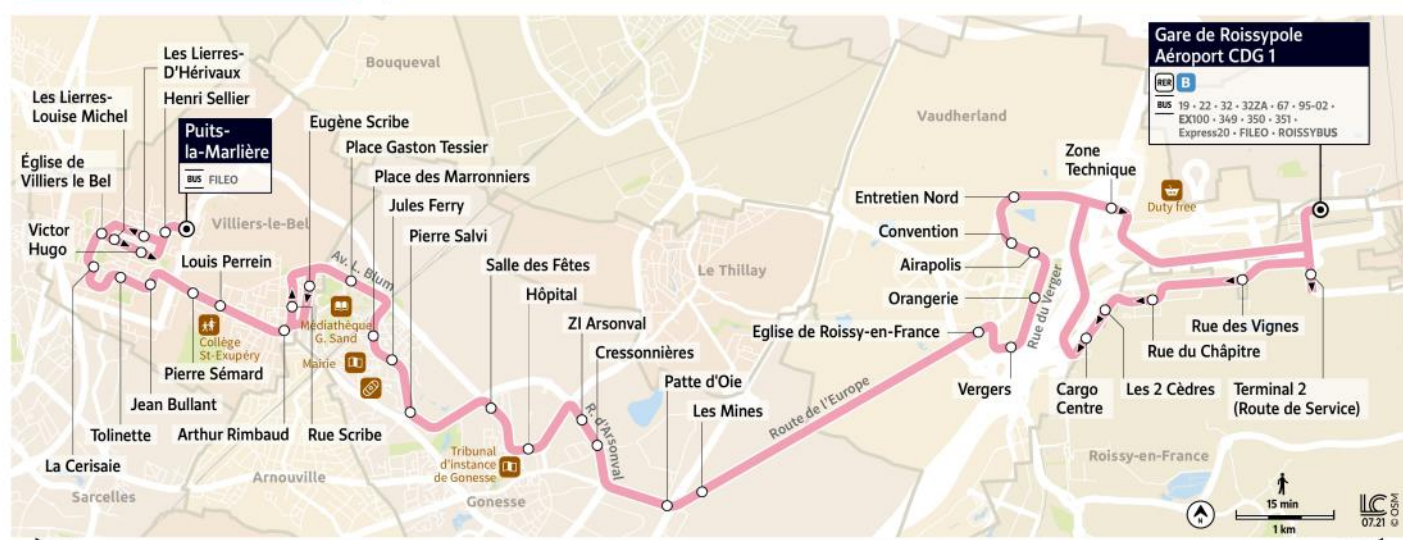

Paris Bus 27 timetables and route map

Puits de la Marliere to Gare de Roissy Airport CDG 1 (Charles de Gaulle Airport)

27

→ Gare de Roissy AÉROPORT CDG 1

Horaires valables du 4 octobre 2021 au 28 août 2022