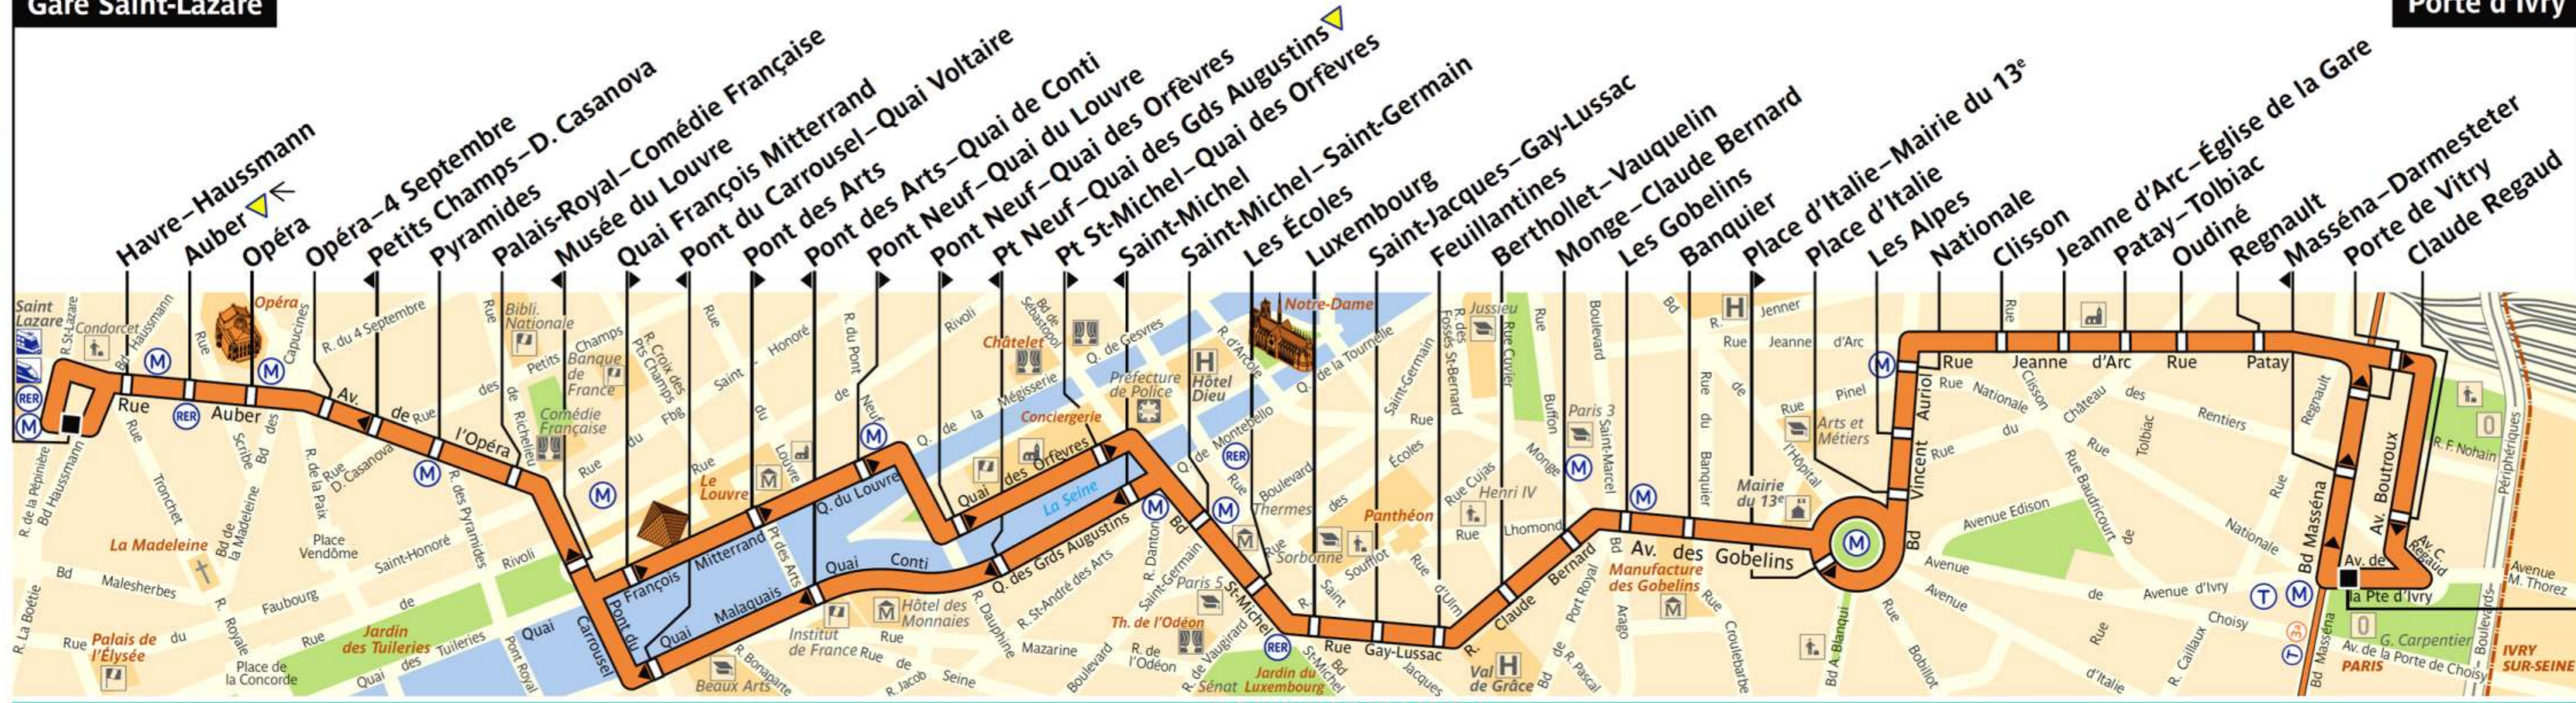

27

RATP Paris Bus 27

Via - EUtouring.com
Reproduced with Permission

Arrêt non accessible
aux UFR

Gare Saint-Lazare

Porte d'Ivry

ZONE TARIFAIRE 1