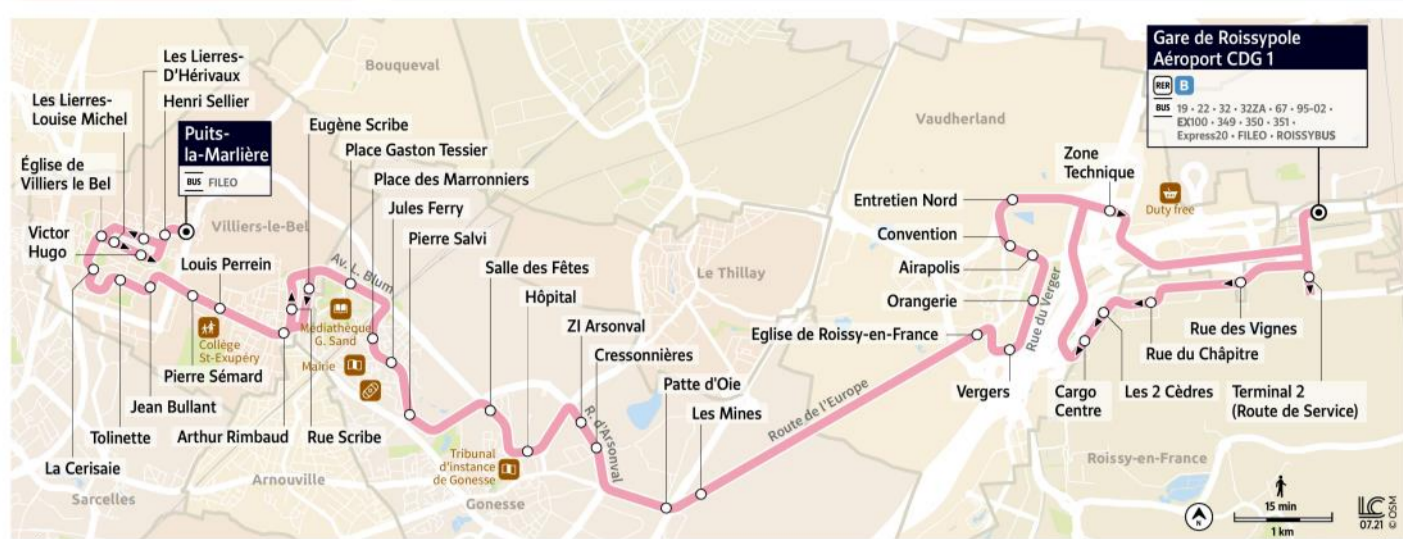

Paris Bus 27 timetables and route map

Gare de Roissy Aéroport CDG 1 (Charles de Gaulle Airport) to Puits de la Marlière

27

→ VILLIERS-LE-BEL Puits-la-Marlière

Horaires valables du 4 octobre 2021 au 28 août 2022