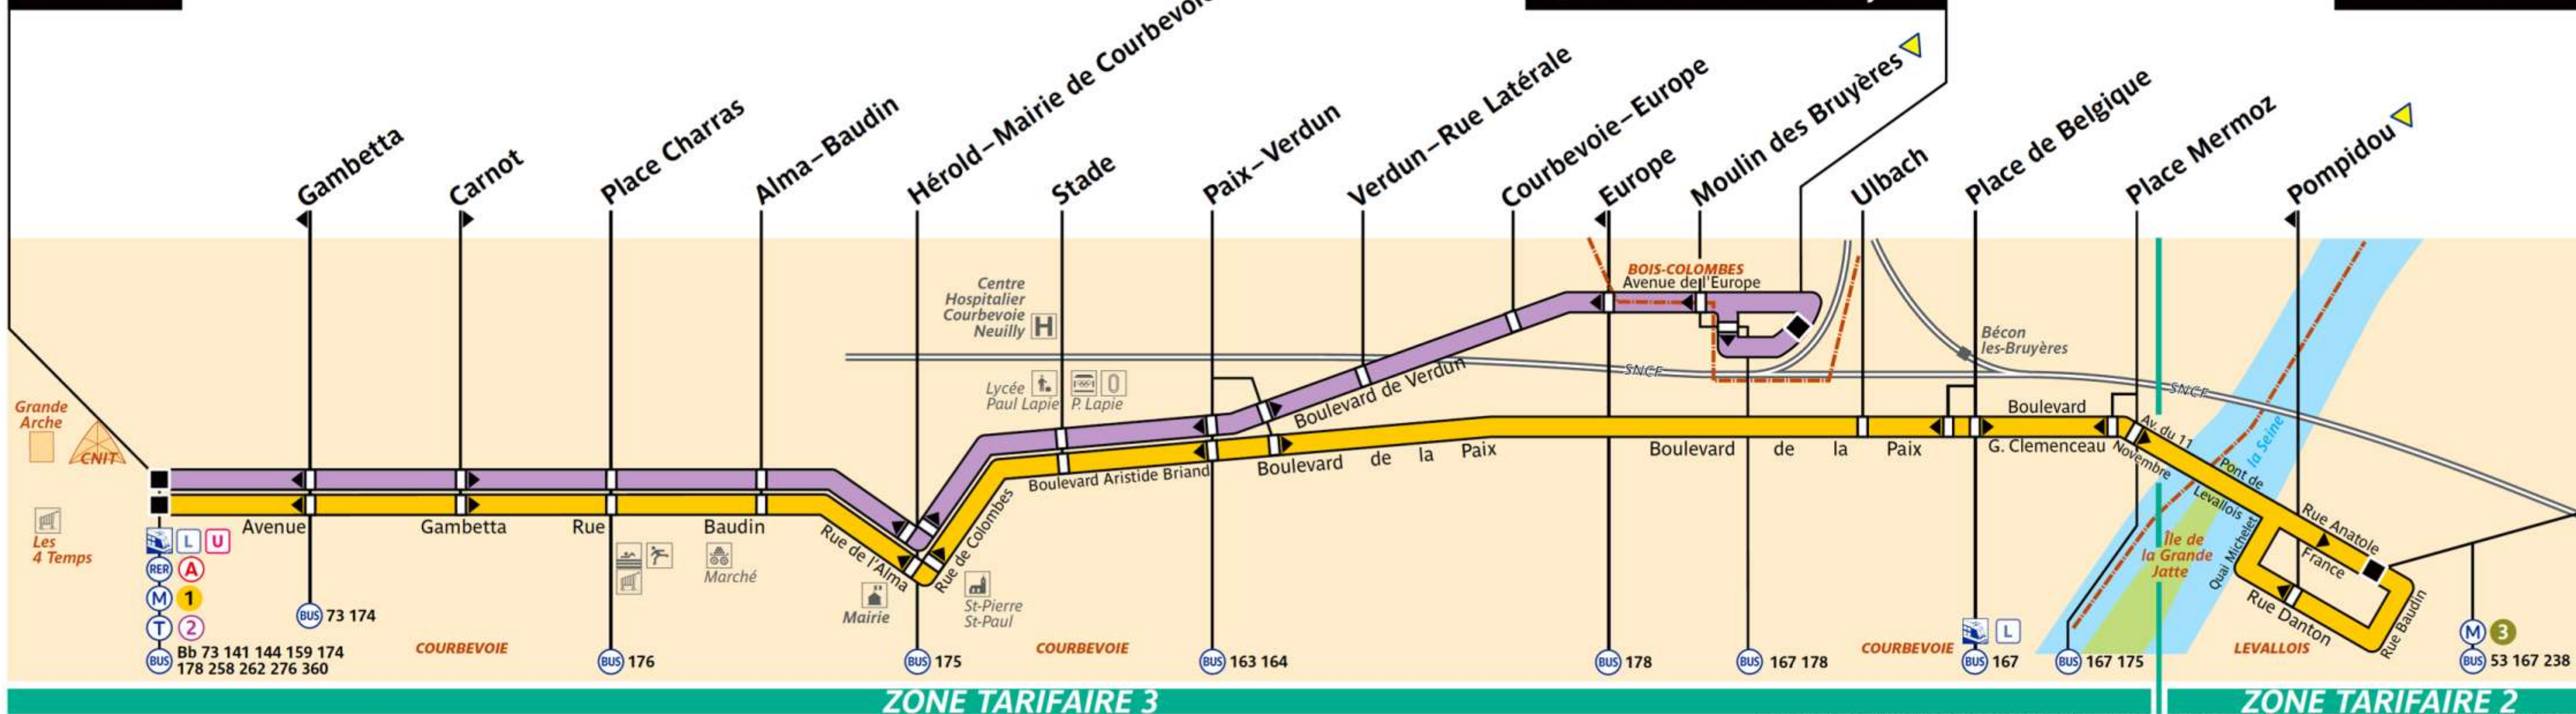

275

278

[ratp.fr](http://ratp.fr)
 32 46  
 0,34 €/min  
[wap.ratp.fr](http://wap.ratp.fr)  
 + applis mobiles  
 RATP  
 Service clientèle  
 TSA 81250  
 75564 Paris Cedex 12

RATP Paris Bus 278

Via - [EUtouring.com](http://EUtouring.com)  
Reproduced with Permission

Arrêt non accessible  
aux UFR

La Défense

Bois-Colombes - Les Bruyères

Pont de Levallois

ZONE TARIFAIRE 3

ZONE TARIFAIRE 2